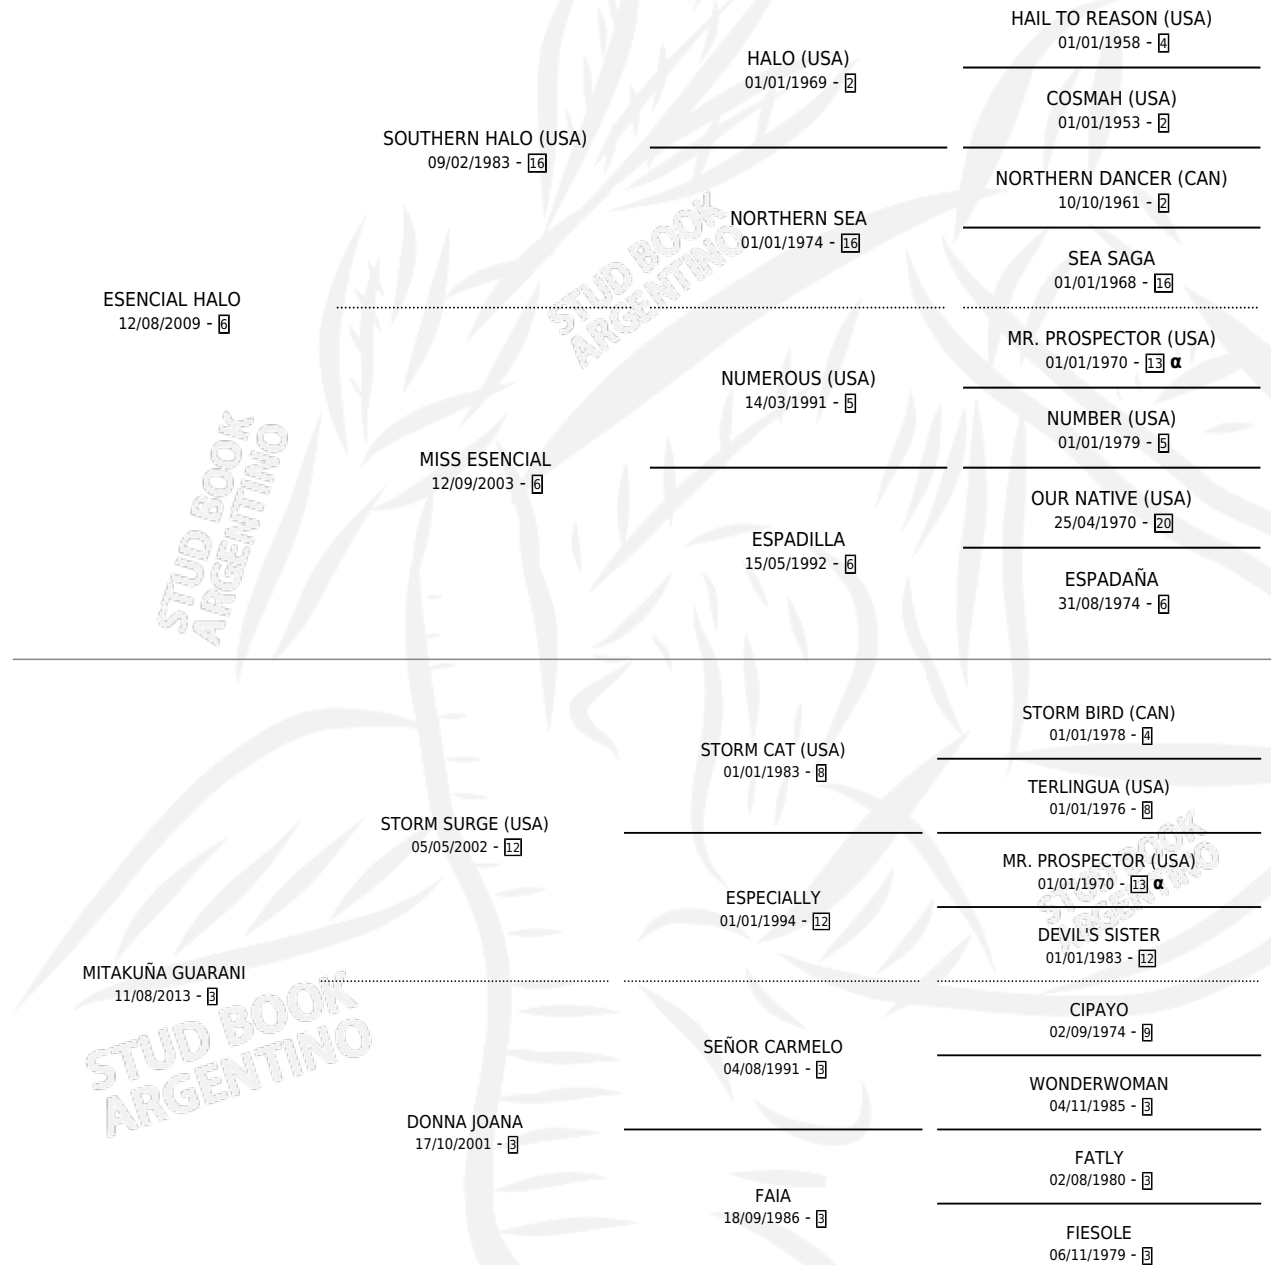

INDIA GUARANI

por **ESENCIAL HALO** y **MITAKUÑA GUARANI** por **STORM SURGE (USA)**

Argentina · Hembra · Zaino · SP · 06/10/2022
Familia 3-b · Volumen 44

ESTADO

TIPIFICACIÓN SANGUÍNEA	X
TIPIFICACIÓN POR ADN	X
PASAPORTE	X
IDENTIFICACIÓN POR MICROCHIP	X
REPRODUCTOR	X

Lugar de nacimiento: India Muerta
Criador: India Muerta

PEDIGREE

INBREEDING : **α**

INDIA GUARANI

Datos oficiales del Stud Book Argentino

Documento generado el 10/05/2026

studbook.org.ar