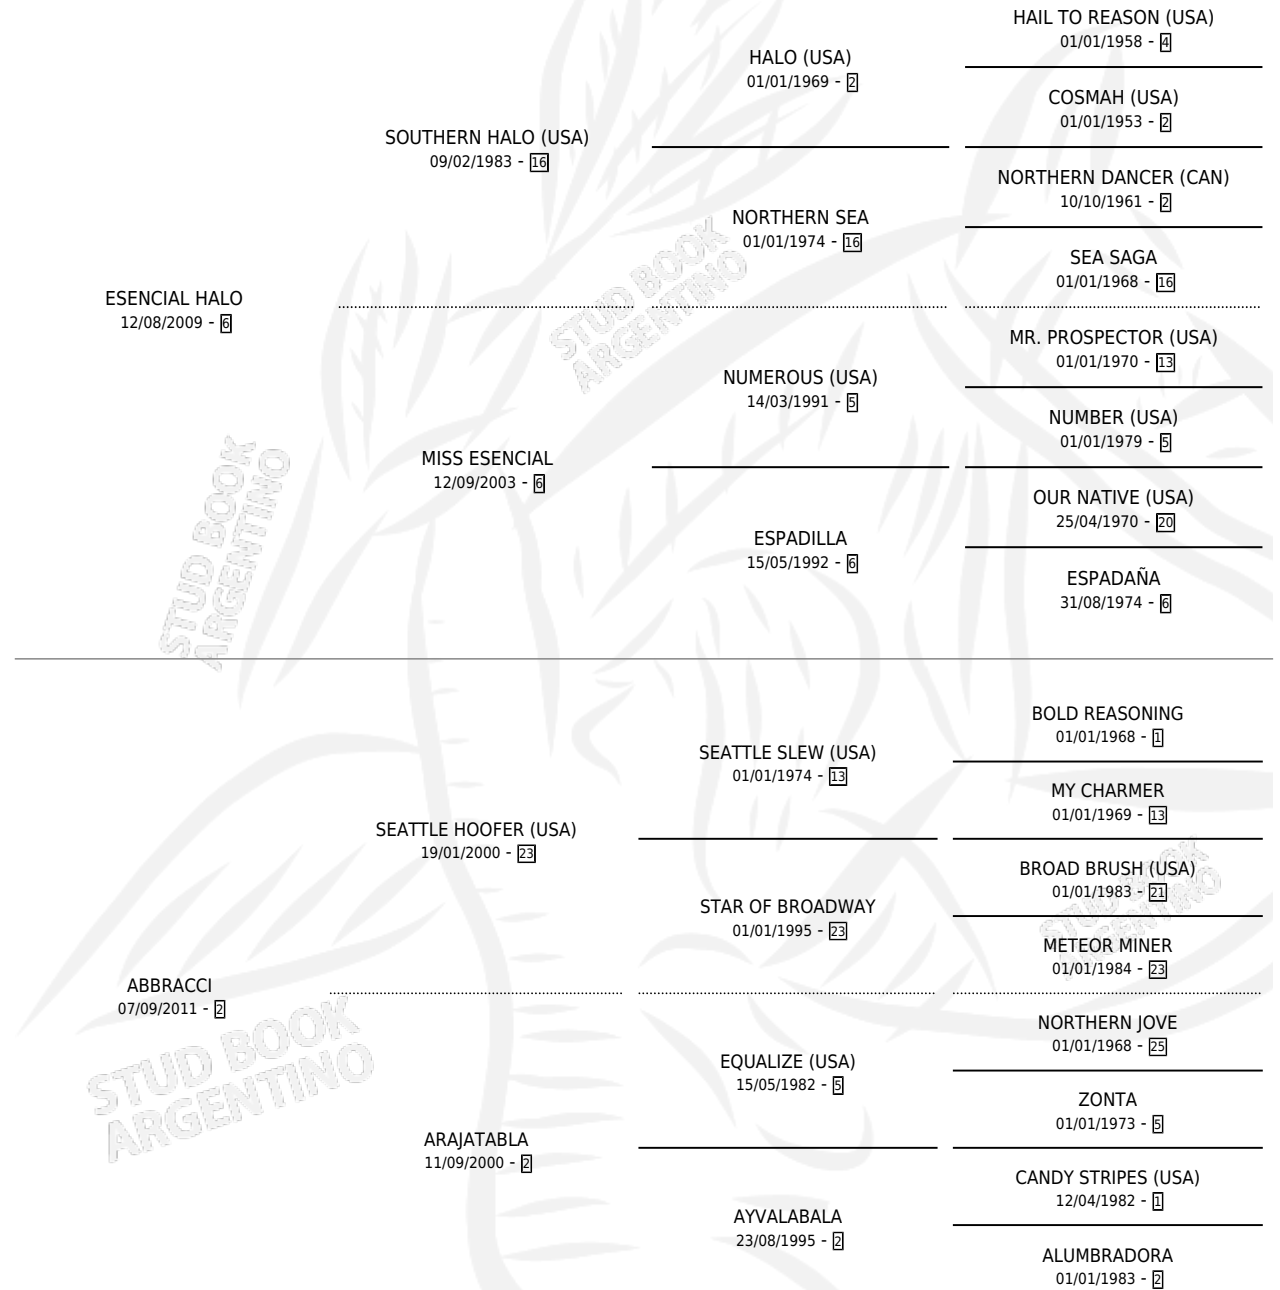

INDIA AYVALABALA

por **ESENCIAL HALO** y **ABBRACCI** por **SEATTLE HOOFER**
(USA)

Argentina · Hembra · Zaino · SP · 09/10/2022
Familia 2-h · Volumen 44

ESTADO

TIPIFICACIÓN SANGUÍNEA	X
TIPIFICACIÓN POR ADN	X
PASAPORTE	X
IDENTIFICACIÓN POR MICROCHIP	X
REPRODUCTOR	X

Lugar de nacimiento: India Muerta
Criador: India Muerta

PEDIGREE

INDIA AYVALABALA

Datos oficiales del Stud Book Argentino

Documento generado el 10/05/2026

studbook.org.ar