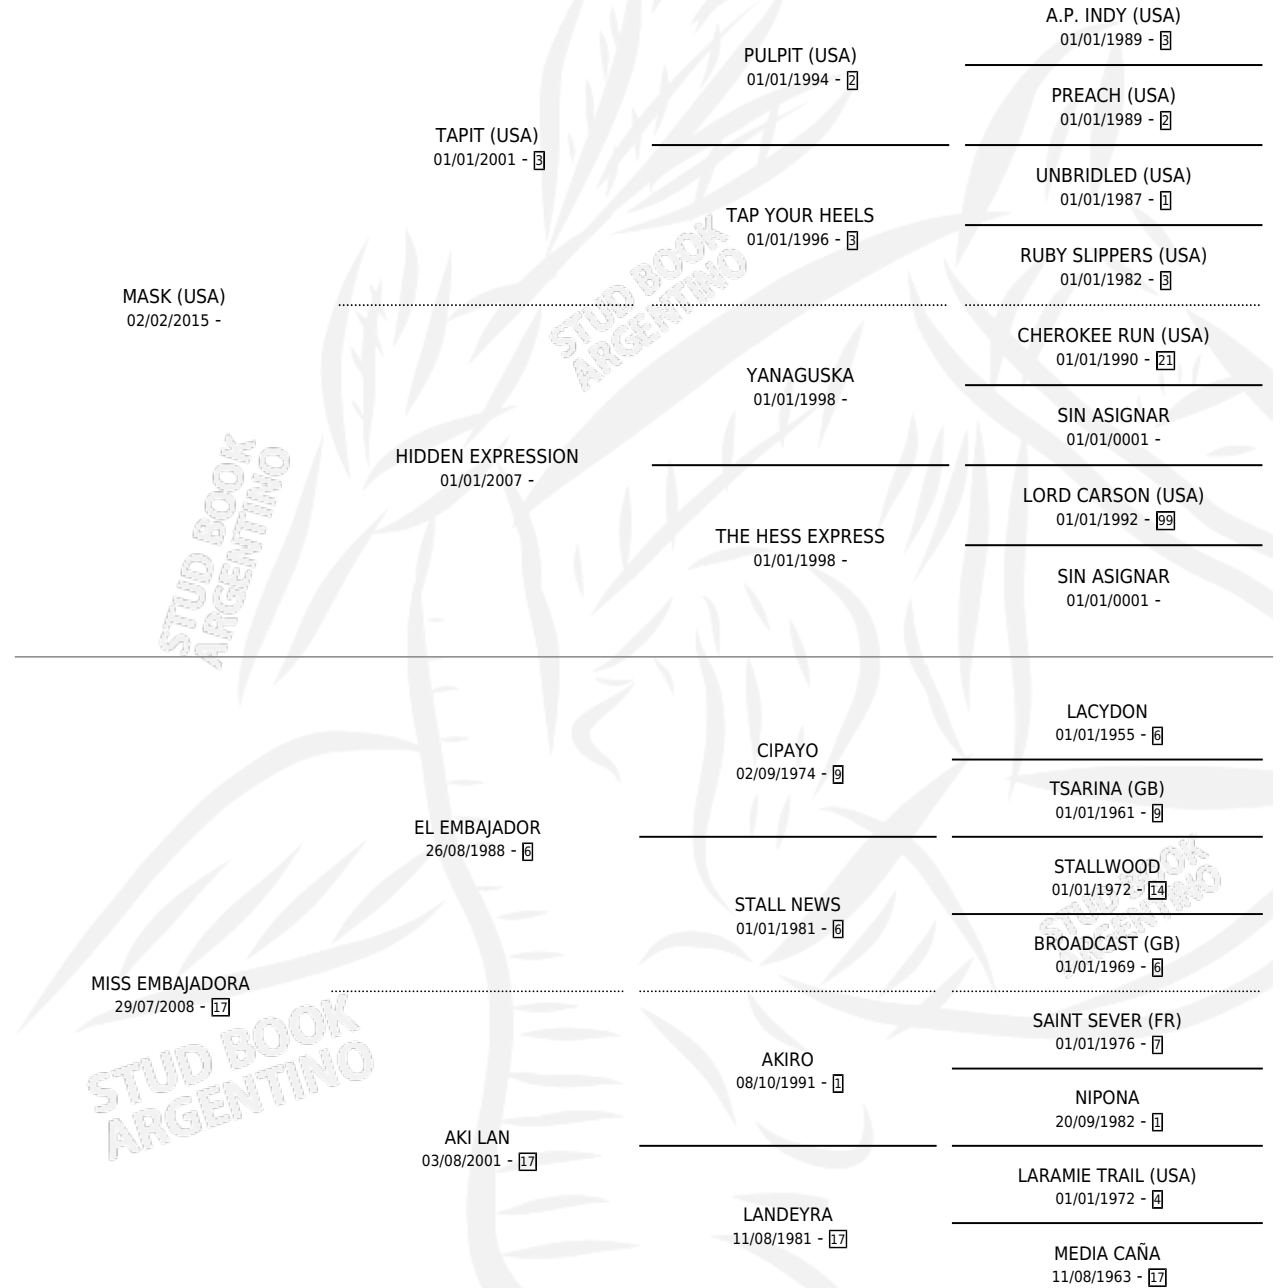

ASSIAN EMBASSY

por MASK (USA) y MISS EMBAJADORA por EL
EMBAJADOR

Argentina · Hembra · Zaino · SP · 24/10/2022
Familia 17-c · Volumen 44

ESTADO

TIPIFICACIÓN SANGUÍNEA	X
TIPIFICACIÓN POR ADN	✓
PASAPORTE	✓
IDENTIFICACIÓN POR MICROCHIP	✓
REPRODUCTOR	X

Lugar de nacimiento: La Valkiria
Criador: Jomar

PEDIGREE

CAMPAÑA

Solo carreras oficiales de Argentina

POR EDAD

EDAD	CC	1°	2°	3°	4°	5°	NP	CLC	CLG	CLCG1	CLGG1	IMPORTE	GANANCIA / CC
3 AÑOS	1	0	0	0	0	0	1	0	0	0	0	\$0	\$0
TOTALES	1	0	0	0	0	0	1	0	0	0	0	\$0	\$0
%		0.0%	0.0%	0.0%	0.0%	0.0%	100%	0.0%	0.0%	0.0%	0.0%		