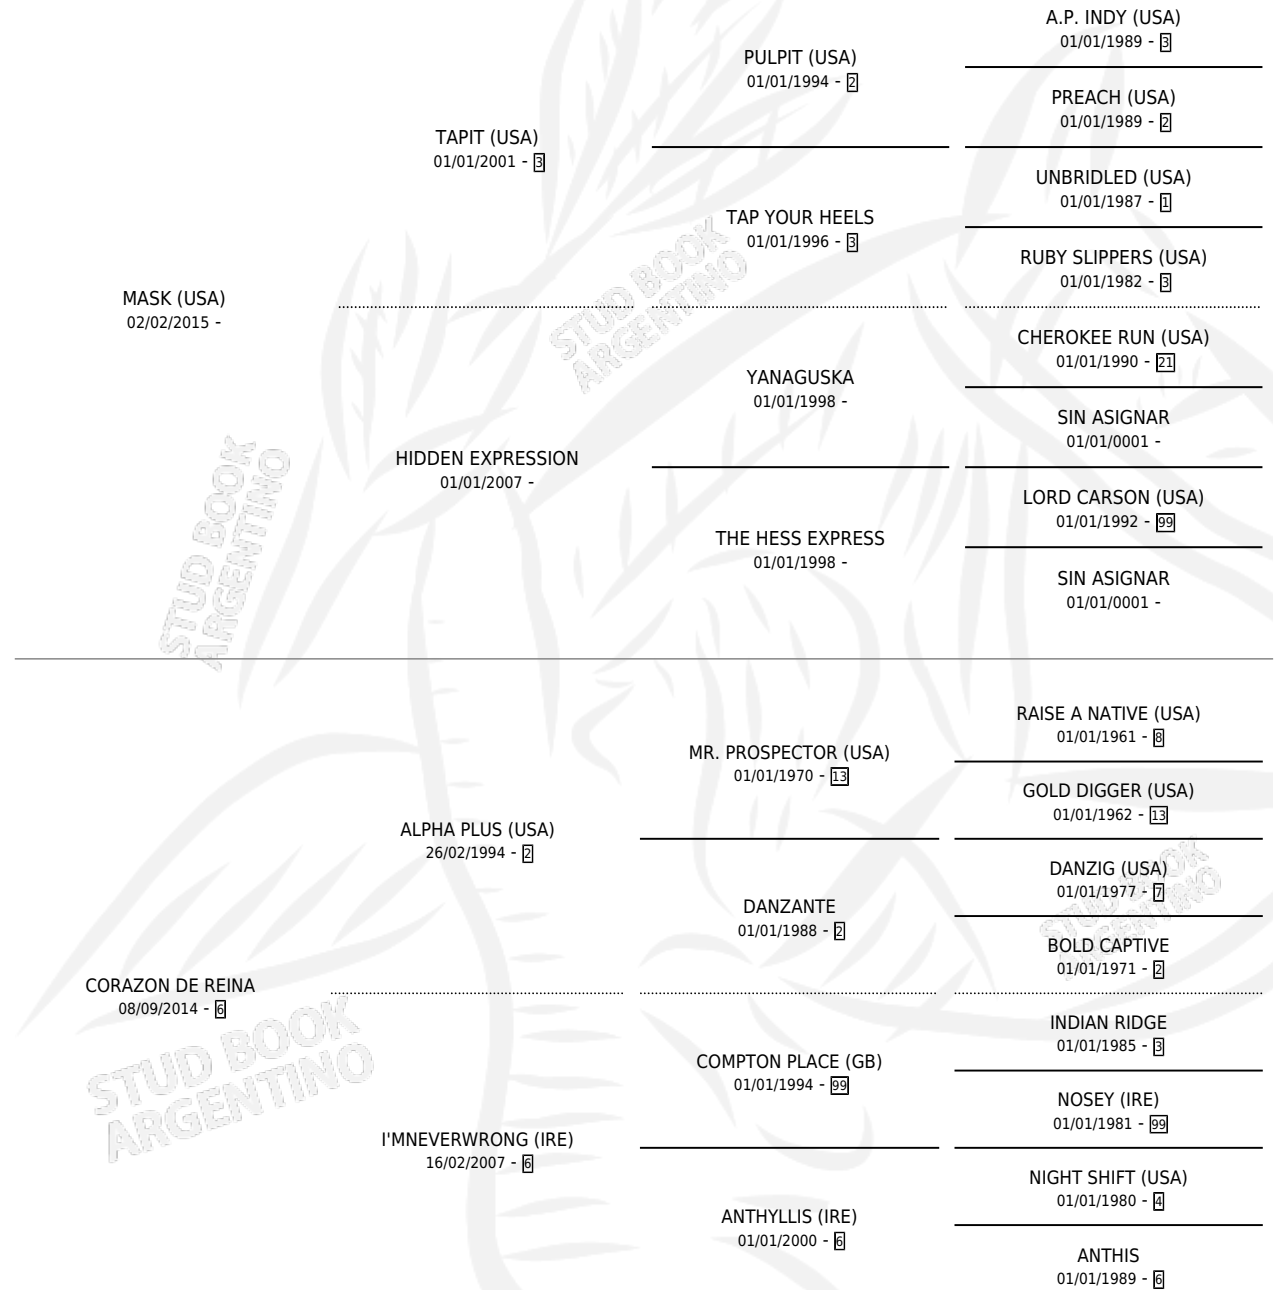

EL SPARRING

por MASK (USA) y CORAZON DE REINA por ALPHA PLUS (USA)

Argentina · Macho · Zaino · SP · 05/09/2022
Familia 6-d · Volumen 44

ESTADO

TIPIFICACIÓN SANGUÍNEA	X
TIPIFICACIÓN POR ADN	✓
PASAPORTE	✓
IDENTIFICACIÓN POR MICROCHIP	✓
REPRODUCTOR	X

Lugar de nacimiento: La Valkiria

Criador: La Valkiria

PEDIGREE