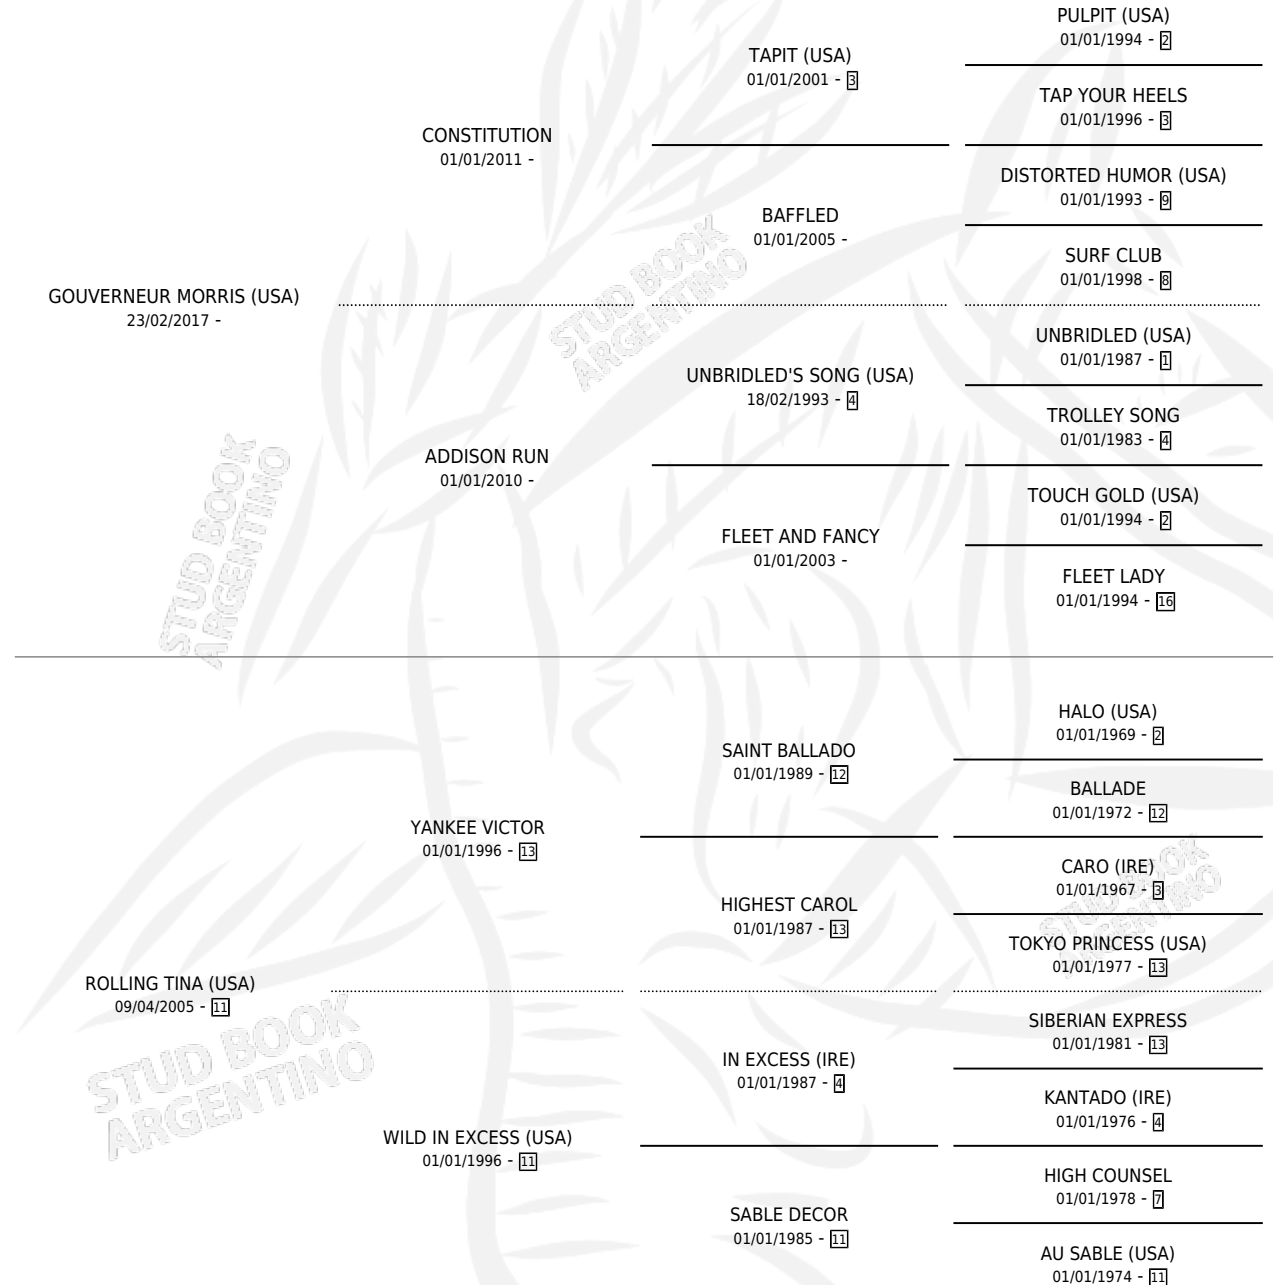

ROTA MILANA

por **GOVERNEUR MORRIS (USA)** y **ROLLING TINA (USA)**
por **YANKEE VICTOR**

Argentina · Hembra · Zaino · SP · 08/10/2022
Familia 11 · Volumen 44

ESTADO

TIPIFICACIÓN SANGUÍNEA	X
TIPIFICACIÓN POR ADN	✓
PASAPORTE	✓
IDENTIFICACIÓN POR MICROCHIP	✓
REPRODUCTOR	X

Lugar de nacimiento: La Pasion
Criador: La Pasion

PEDIGREE

CAMPAÑA

Solo carreras oficiales de Argentina

POR EDAD

EDAD	CC	1°	2°	3°	4°	5°	NP	CLC	CLG	CLCG1	CLGG1	IMPORTE	GANANCIA / CC
3 AÑOS	1	1	0	0	0	0	0	0	0	0	0	\$6,500,000	\$6,500,000
TOTALES	1	1	0	0	0	0	0	0	0	0	0	\$6,500,000	\$6,500,000
%		100%	0.0%	0.0%	0.0%	0.0%	0.0%	0.0%	0.0%	0.0%	0.0%		