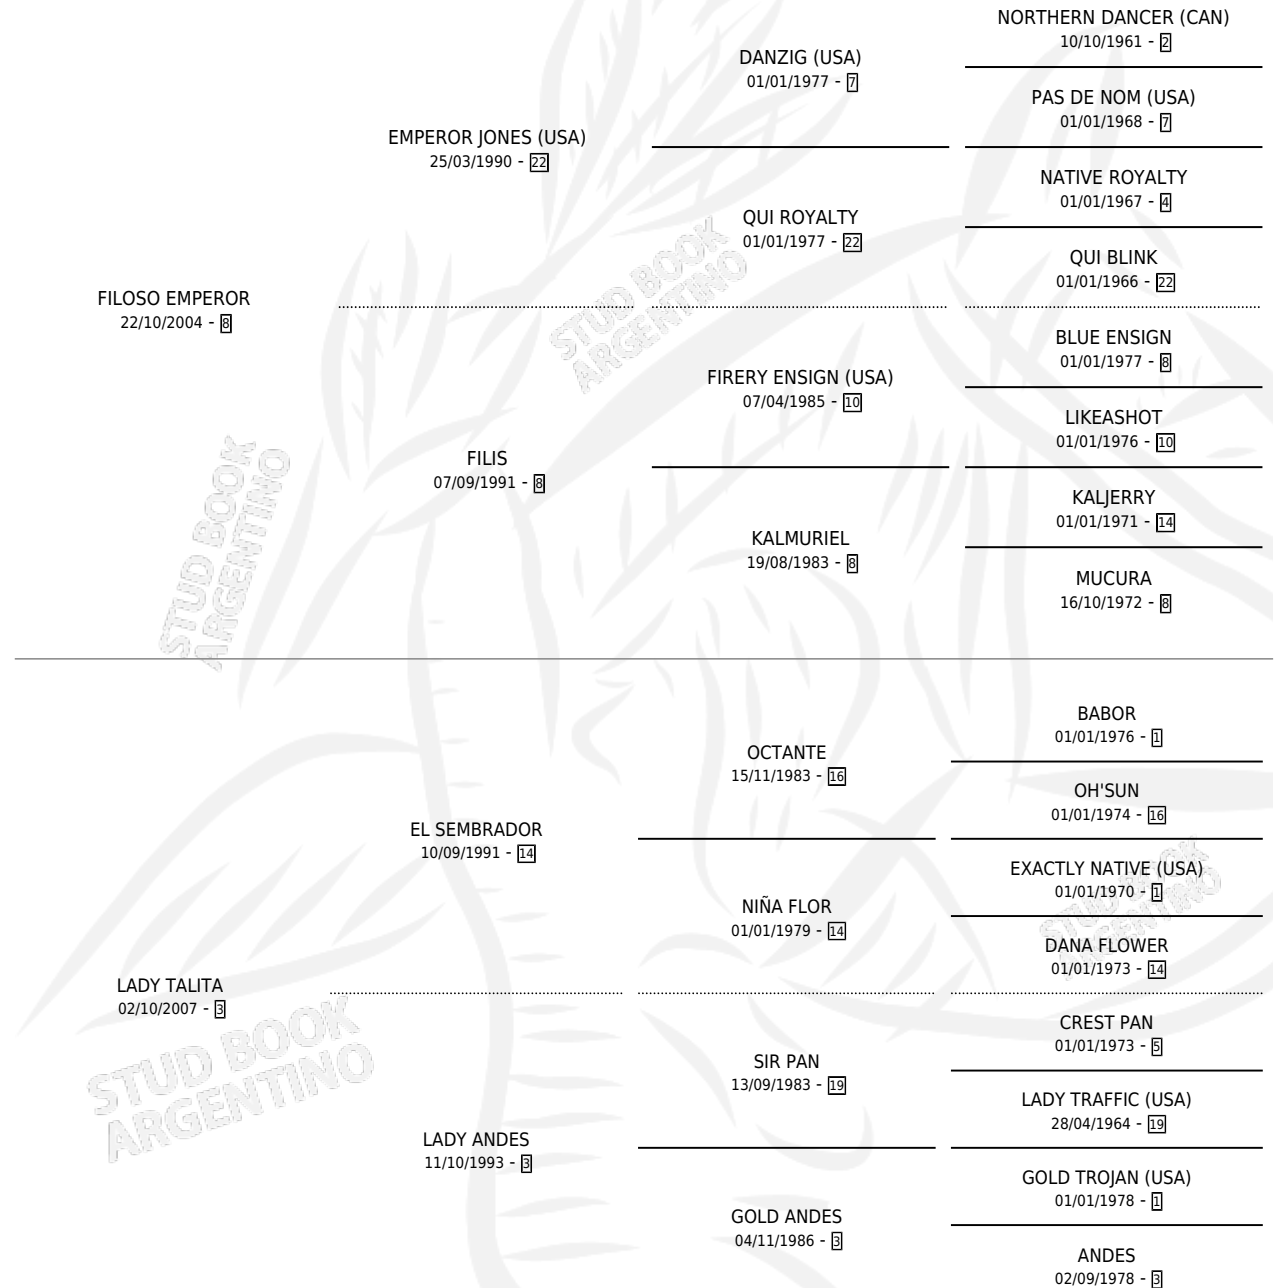

SOR LADY

por **FILOSO EMPEROR** y **LADY TALITA** por **EL SEMBRADOR**

Argentina · Hembra · Zaino · SP · 12/09/2022
Familia 3-d · Volumen 44

ESTADO

TIPIFICACIÓN SANGUÍNEA	X
TIPIFICACIÓN POR ADN	✓
PASAPORTE	✓
IDENTIFICACIÓN POR MICROCHIP	✓
REPRODUCTOR	X

Lugar de nacimiento: Los Desagues

Criador: Los Desagues

PEDIGREE

SOR LADY

Datos oficiales del Stud Book Argentino

Documento generado el 15/05/2026

studbook.org.ar