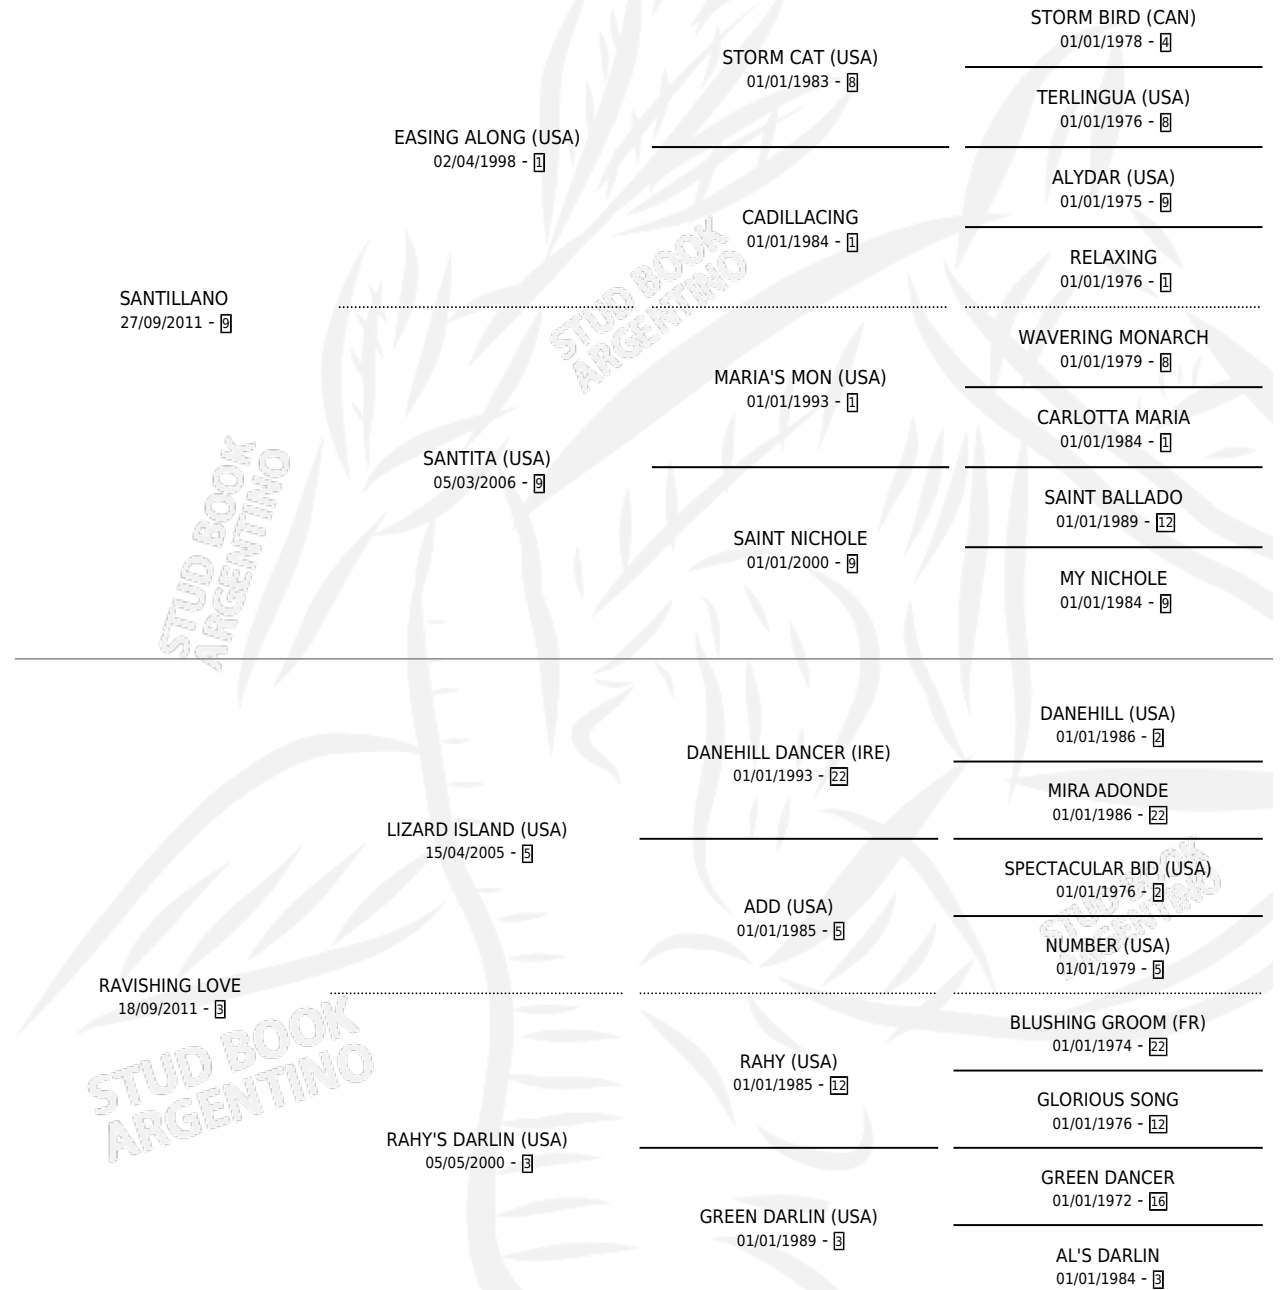

ROULA ROUVA

por **SANTILLANO** y **RAVISHING LOVE** por **LIZARD ISLAND (USA)**

Argentina · Hembra · Zaino · SP · 27/09/2022
Familia 3-d · Volumen 44

ESTADO

TIPIFICACIÓN SANGUÍNEA	X
TIPIFICACIÓN POR ADN	✓
PASAPORTE	✓
IDENTIFICACIÓN POR MICROCHIP	✓
REPRODUCTOR	X

Lugar de nacimiento: La Pasion
Criador: La Pasion

PEDIGREE

CAMPAÑA

Solo carreras oficiales de Argentina

POR EDAD

EDAD	CC	1°	2°	3°	4°	5°	NP	CLC	CLG	CLCG1	CLGG1	IMPORTE	GANANCIA / CC
3 AÑOS	6	1	2	0	1	2	0	0	0	0	0	\$10,579,000	\$1,763,167
TOTALES	6	1	2	0	1	2	0	0	0	0	0	\$10,579,000	\$1,763,167
%		16.7%	33.3%	0.0%	16.7%	33.3%	0.0%	0.0%	0.0%	0.0%	0.0%		