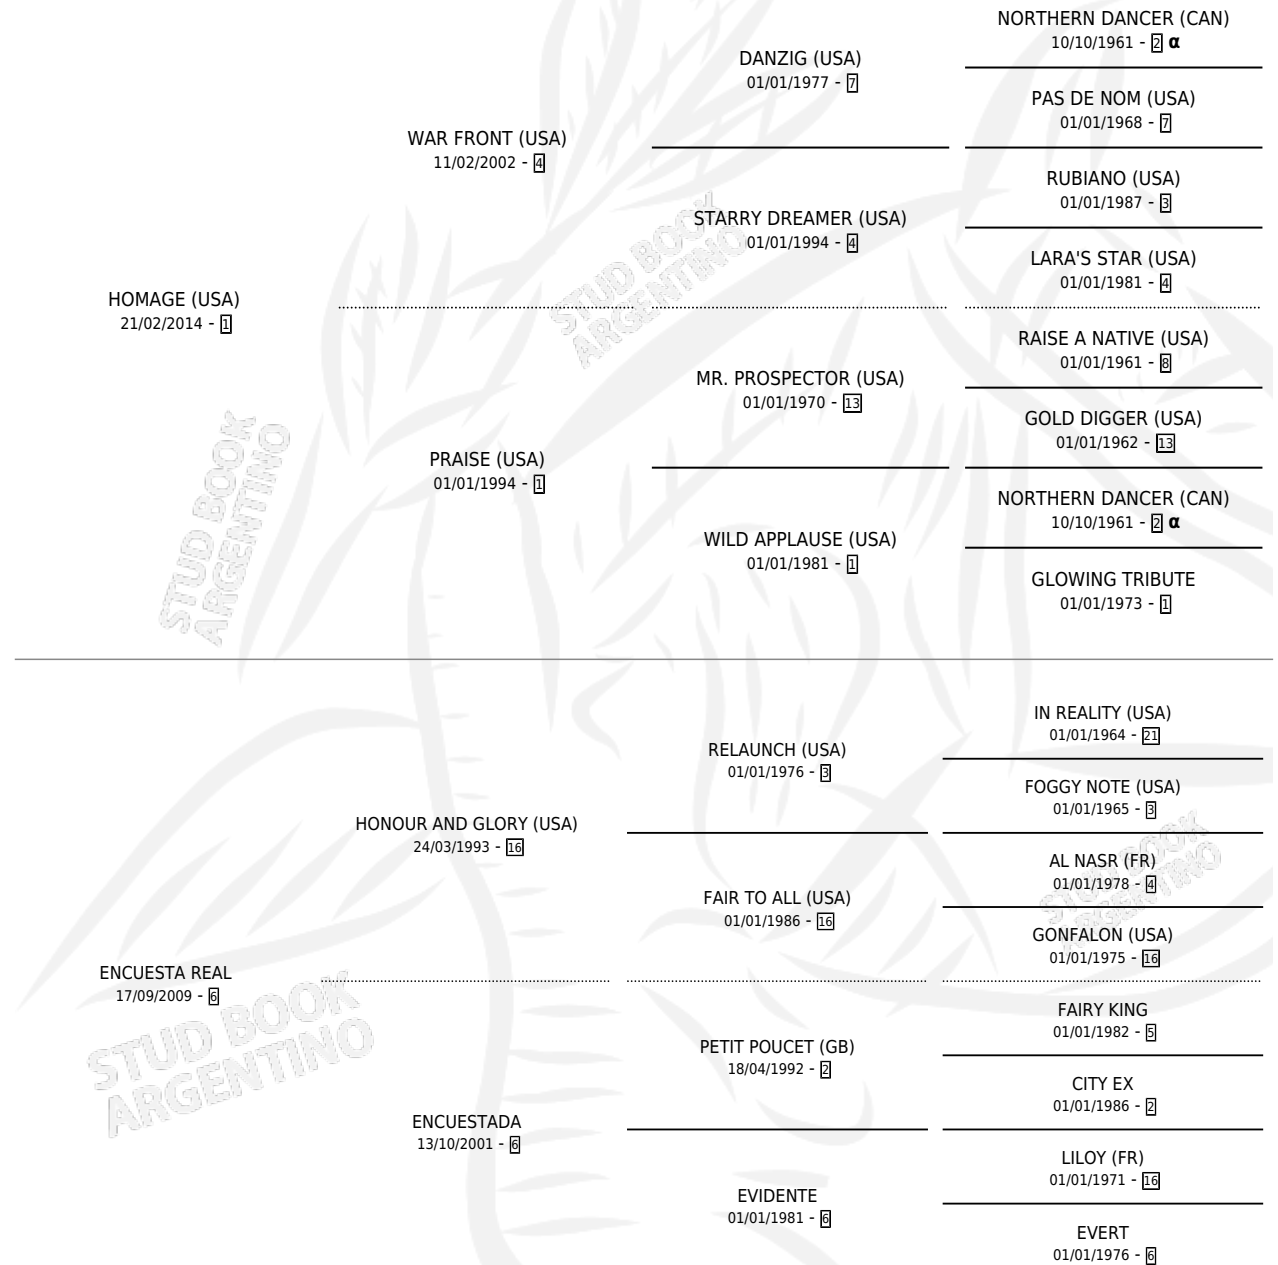

HANS

por **HOMAGE (USA)** y **ENCUESTA REAL** por **HONOUR AND GLORY (USA)**

Argentina · Hembra · Zaino · SP · 19/10/2022
Familia 6-f · Volumen 44

ESTADO

TIPIFICACIÓN SANGUÍNEA	X
TIPIFICACIÓN POR ADN	✓
PASAPORTE	✓
IDENTIFICACIÓN POR MICROCHIP	✓
REPRODUCTOR	X

Lugar de nacimiento: Don Yeye
Criador: Don Yeye

PEDIGREE

INBREEDING : α

CAMPAÑA

Solo carreras oficiales de Argentina

POR EDAD

EDAD	CC	1°	2°	3°	4°	5°	NP	CLC	CLG	CLCG1	CLGG1	IMPORTE	GANANCIA / CC
3 AÑOS	2	0	0	0	0	0	2	0	0	0	0	\$196,400	\$98,200
TOTALES	2	0	0	0	0	0	2	0	0	0	0	\$196,400	\$98,200
%		0.0%	0.0%	0.0%	0.0%	0.0%	100%	0.0%	0.0%	0.0%	0.0%		

CARRERAS

FECHA	E	HIP.	N°	O	DIST.	PREMIO	CAT.	PISTA	JOCKEY	CABALLERIZA CUIDADOR	POS.	IMPORTE	PAGO
02/04/2026	3	LPA	4	5	1100	BREAK POINT (2007) (2° TURNO)	ALW	ARENA	MARTINEZ ELIAS DANIEL	LA CUOTA CASCO ALFREDO ERNESTO	8	\$98,200	154.70
24/02/2026	3	LPA	2	5	1000	RACKAROCK	ALW	ARENA	MARTINEZ ELIAS DANIEL	LA CUOTA CASCO ALFREDO ERNESTO	8	\$98,200	39.90