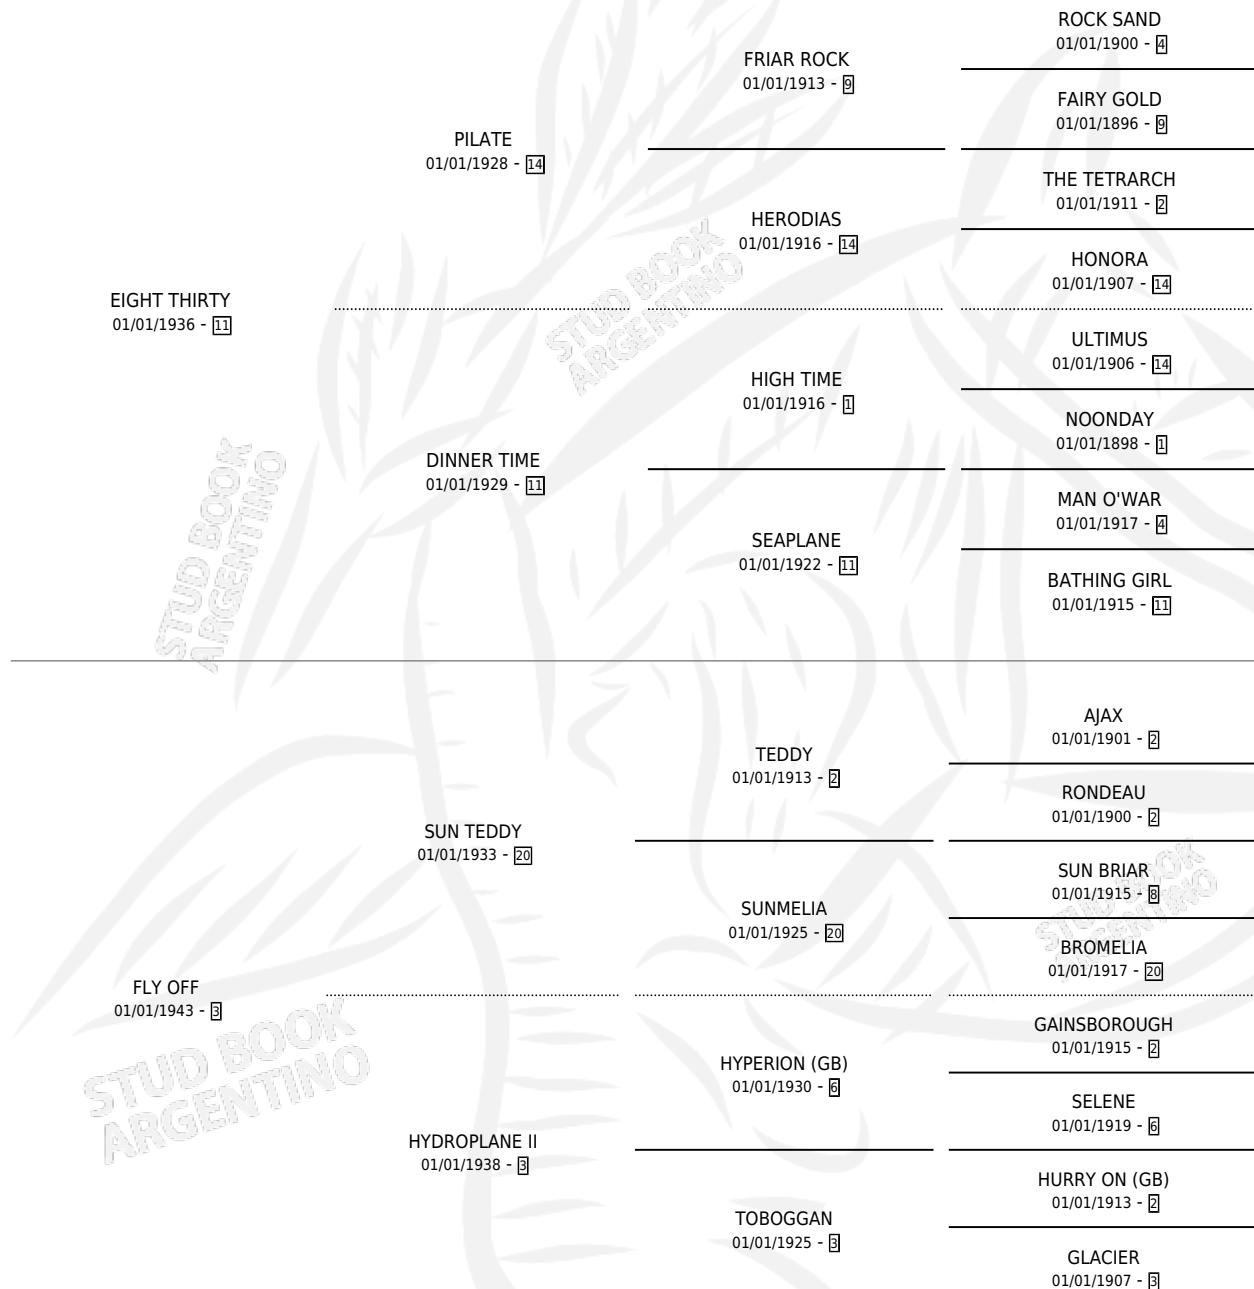

LATE AGAIN

por EIGHT THIRTY y FLY OFF por SUN TEDDY

Argentina · Hembra · Alazan · SP · 01/01/1951
Familia 3-I · Volumen 21

ESTADO

TIPIFICACIÓN SANGUÍNEA	X
TIPIFICACIÓN POR ADN	X
PASAPORTE	X
IDENTIFICACIÓN POR MICROCHIP	X
REPRODUCTOR	X

Lugar de nacimiento: Campo particular

Criador: Sin dato

~

HIJOS

	MACHOS	HEMBRAS
1 NACIERON	1	0
SIN ACTUACIONES		

PEDIGREE

LATE AGAIN

Datos oficiales del Stud Book Argentino