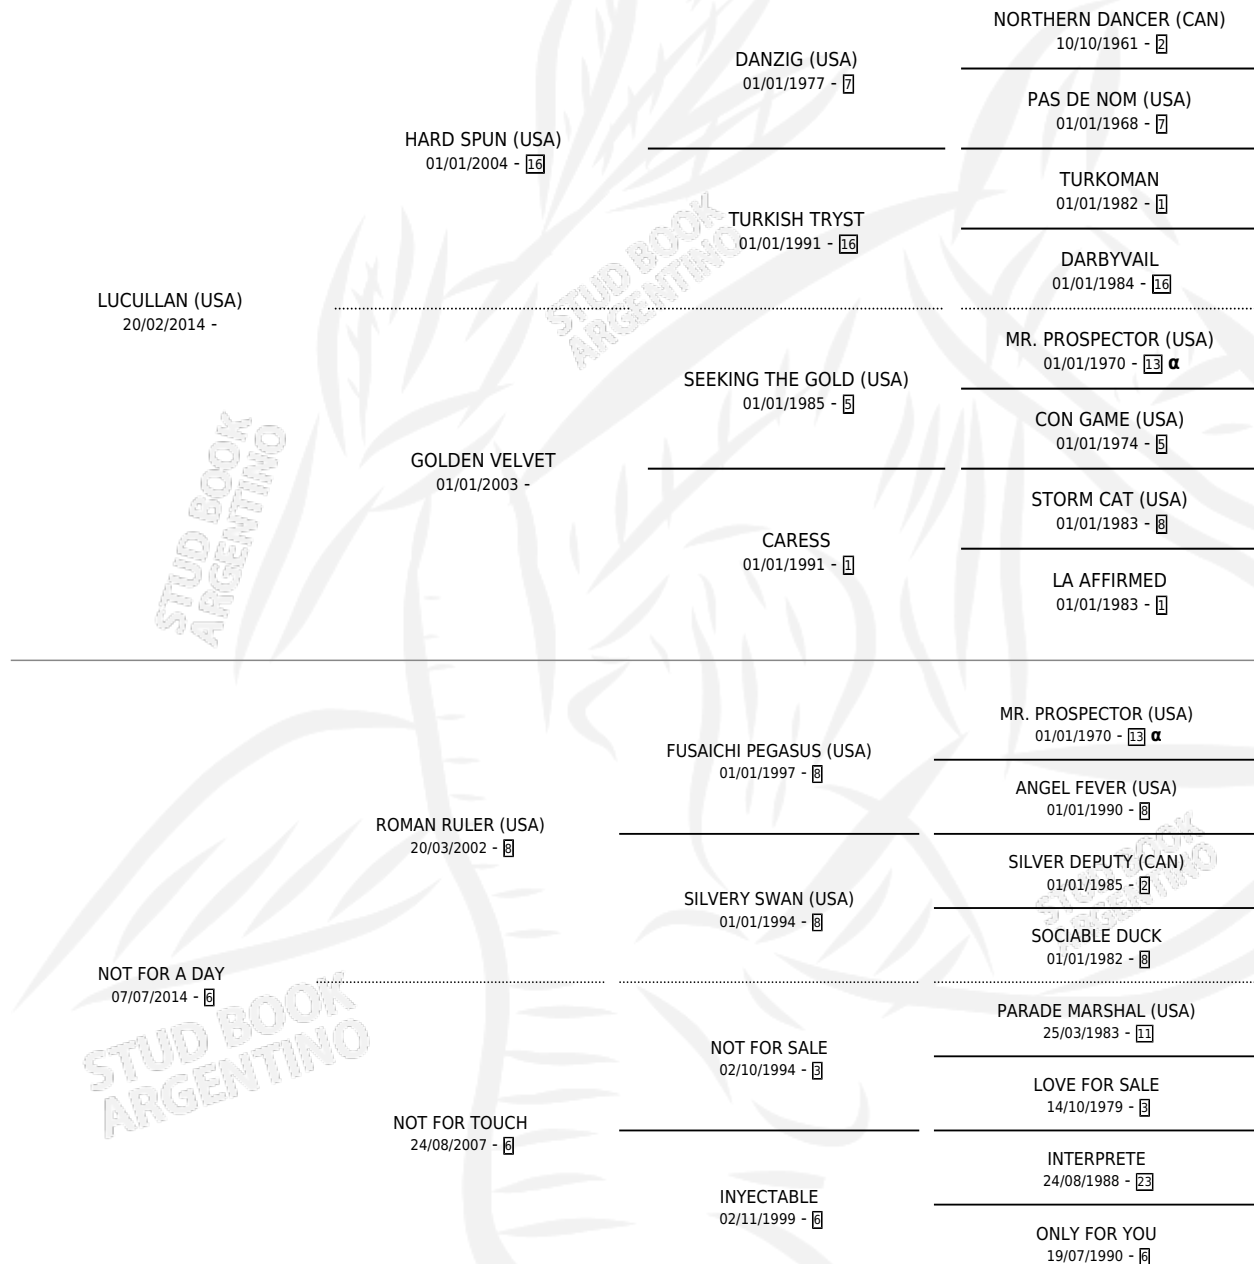

ESPECIAL A DAY

por LUCULLAN (USA) y NOT FOR A DAY por ROMAN RULER (USA)

Argentina · Hembra · Zaino Colorado · SP · 31/08/2022
Familia 6-e · Volumen 44

ESTADO

TIPIFICACIÓN SANGUÍNEA	X
TIPIFICACIÓN POR ADN	✓
PASAPORTE	✓
IDENTIFICACIÓN POR MICROCHIP	✓
REPRODUCTOR	X

Lugar de nacimiento: Chiapill
Criador: Chiapill S.A.

PEDIGREE

INBREEDING : α

CAMPAÑA

Solo carreras oficiales de Argentina

POR EDAD

EDAD	CC	1°	2°	3°	4°	5°	NP	CLC	CLG	CLCG1	CLGG1	IMPORTE	GANANCIA / CC
3 AÑOS	4	0	0	1	0	1	2	0	0	0	0	\$1,368,000	\$342,000
TOTALES	4	0	0	1	0	1	2	0	0	0	0	\$1,368,000	\$342,000
%		0.0%	0.0%	25.0%	0.0%	25.0%	50.0%	0.0%	0.0%	0.0%	0.0%		

Placés en La Plata en 4 carreras disputadas.

POR DISTANCIA

HIPODROMO	CC	1°	2°	3°	4°	5°	NP	CLC	CLG	CLG1	CLGG1	IMPORTE
LA PLATA	2	0	0	1	0	1	0	0	0	0	0	\$1,368,000
1000 MTS	2	0	0	1	0	1	0	0	0	0	0	\$1,368,000
PALERMO	2	0	0	0	0	0	2	0	0	0	0	\$0
1000 MTS	2	0	0	0	0	0	2	0	0	0	0	\$0

CARRERAS

FECHA	E	HIP. N°	O	DIST.	PREMIO	CAT.	PISTA	JOCKEY	CABALLERIZA CUIDADOR	POS.	IMPORTE	PAGO	
05/05/2026	3	LPA	8	3	1000	SERESTA (2015) (2° TURNO)	ALW	ARENA	SOSA MIGUEL ANGEL OMAR	J.A. (SR) SOMA PABLO RAFAEL	3	\$968,000	13.00
09/03/2026	3	ARG	11	11	1000	ARELLANO	ALW	ARENA	LARREA FRUTOS THIAGO EVER	J.A. (SR) SOMA PABLO RAFAEL	14	\$0	80.45
01/12/2025	3	ARG	4	11	1000	EVANGEL GLORY (ALT)	ALW	ARENA	NORIEGA COBIAN LUCAS JESUS	J.A. (SR) SOMA PABLO RAFAEL	9	\$0	17.50
23/09/2025	3	LPA	7	10	1000	BLUE DACNIS (2015)	ALW	ARENA	NORIEGA COBIAN LUCAS JESUS	J.A. SOMA PABLO RAFAEL	5	\$400,000	4.30