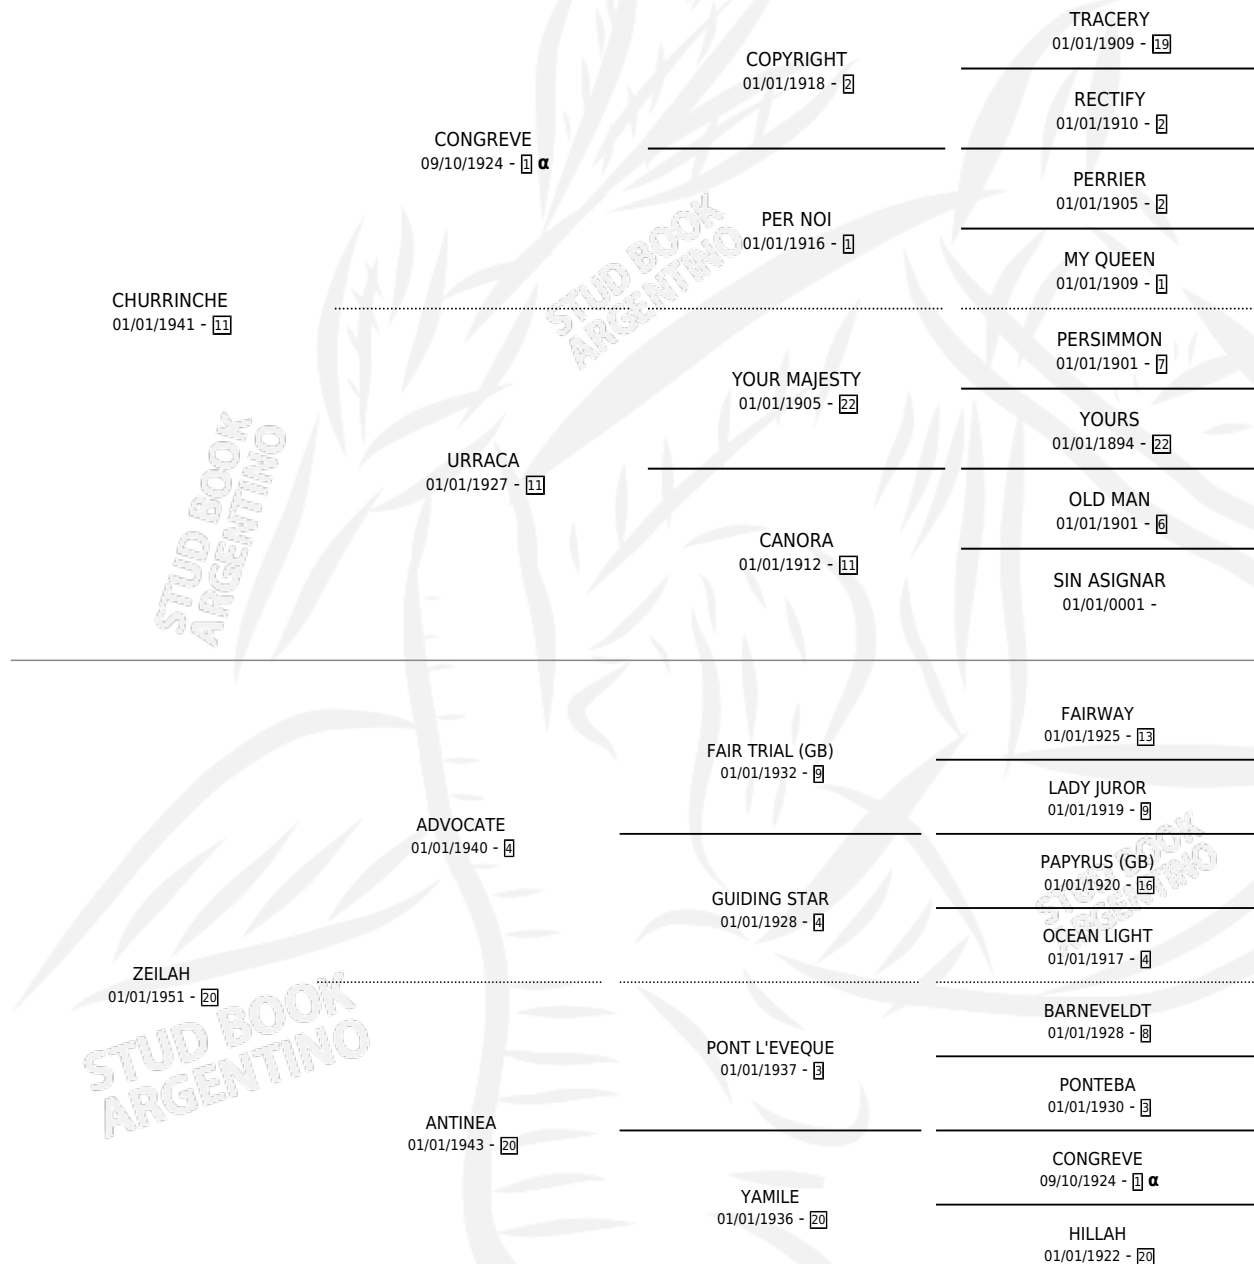

AZYADE

por CHURRINCHE y ZEILAH por ADVOCATE

Argentina · Hembra · Zaino · SP · 01/01/1957
Familia 20 · Volumen 23

ESTADO

TIPIFICACIÓN SANGUÍNEA	X
TIPIFICACIÓN POR ADN	X
PASAPORTE	X
IDENTIFICACIÓN POR MICROCHIP	X
REPRODUCTOR	X

Lugar de nacimiento: Campo particular

Criador: Sin dato

~

HIJOS

	MACHOS	HEMBRAS
8 NACIERON	5	3
2 CORRIERON	2	0
2 GANARON	2	0

1 GANADORES **CL** **1** GANADORES **GR** **1** GANADORES **G1**

PEDIGREE

INBREEDING : α