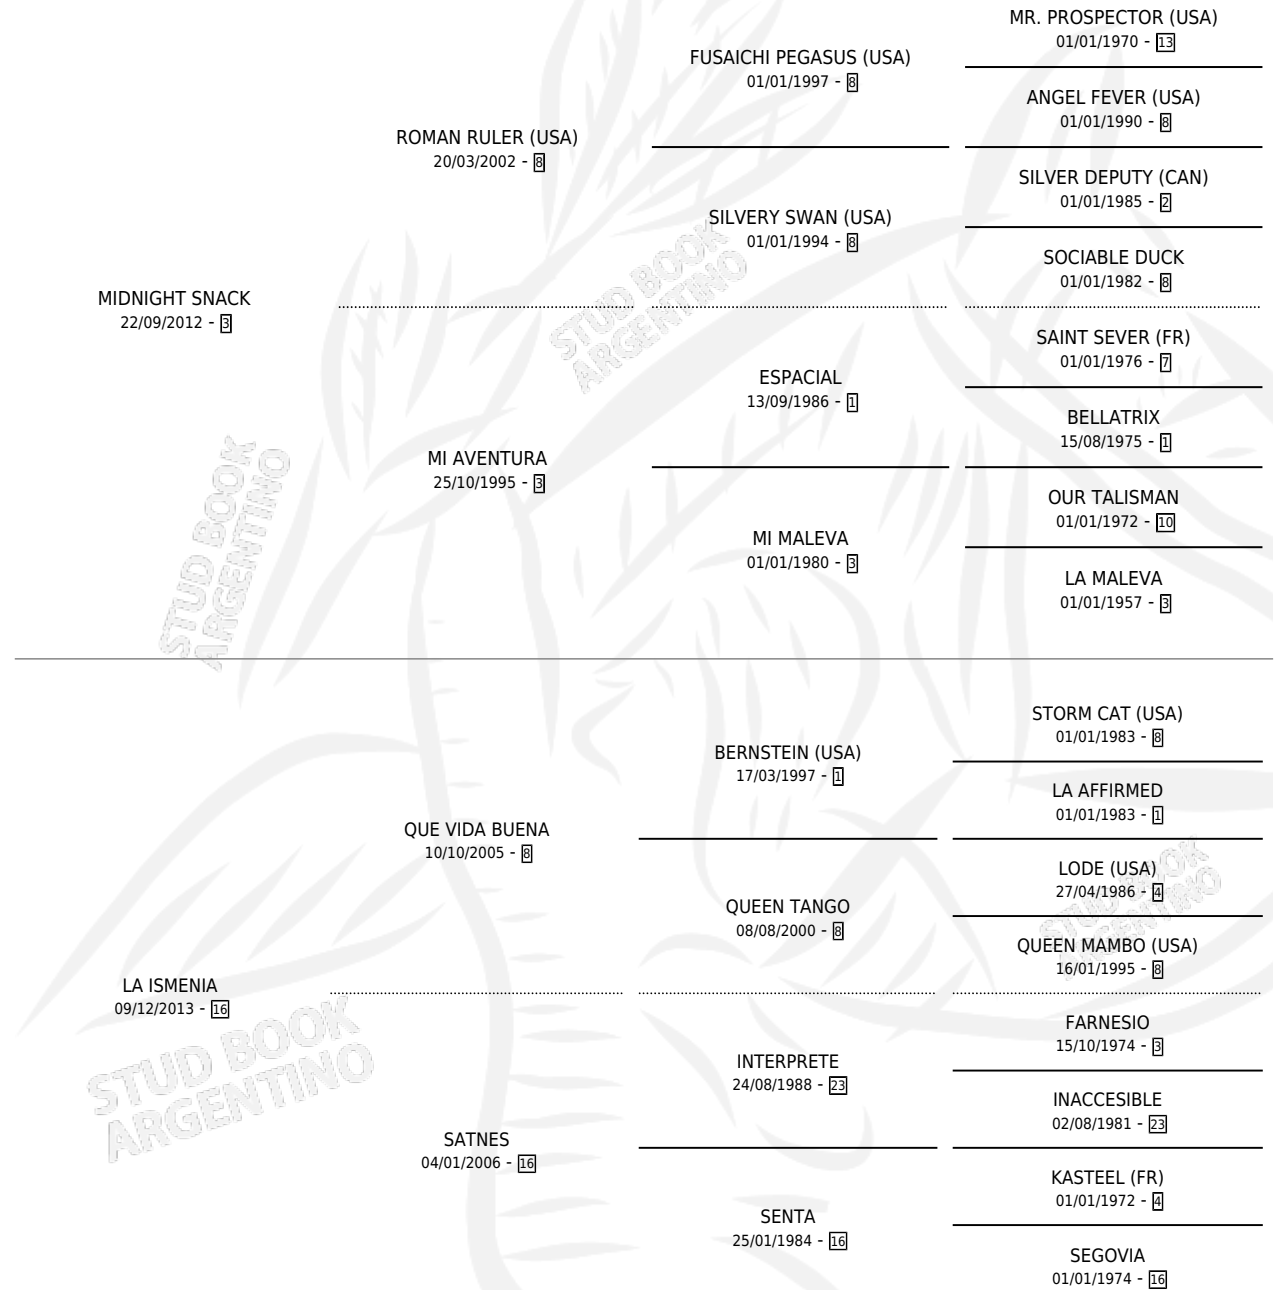

PRECIOSA SNACK

por **MIDNIGHT SNACK** y **LA ISMENIA** por **QUE VIDA BUENA**

Argentina · Hembra · Alazan · SP · 20/10/2022
Familia 16-e · Volumen 44

ESTADO

TIPIFICACIÓN SANGUÍNEA	X
TIPIFICACIÓN POR ADN	X
PASAPORTE	X
IDENTIFICACIÓN POR MICROCHIP	X
REPRODUCTOR	X

Lugar de nacimiento: Santa Luisa
Criador: Santa Luisa

PEDIGREE

PRECIOSA SNACK

Datos oficiales del Stud Book Argentino

Documento generado el 09/05/2026

studbook.org.ar