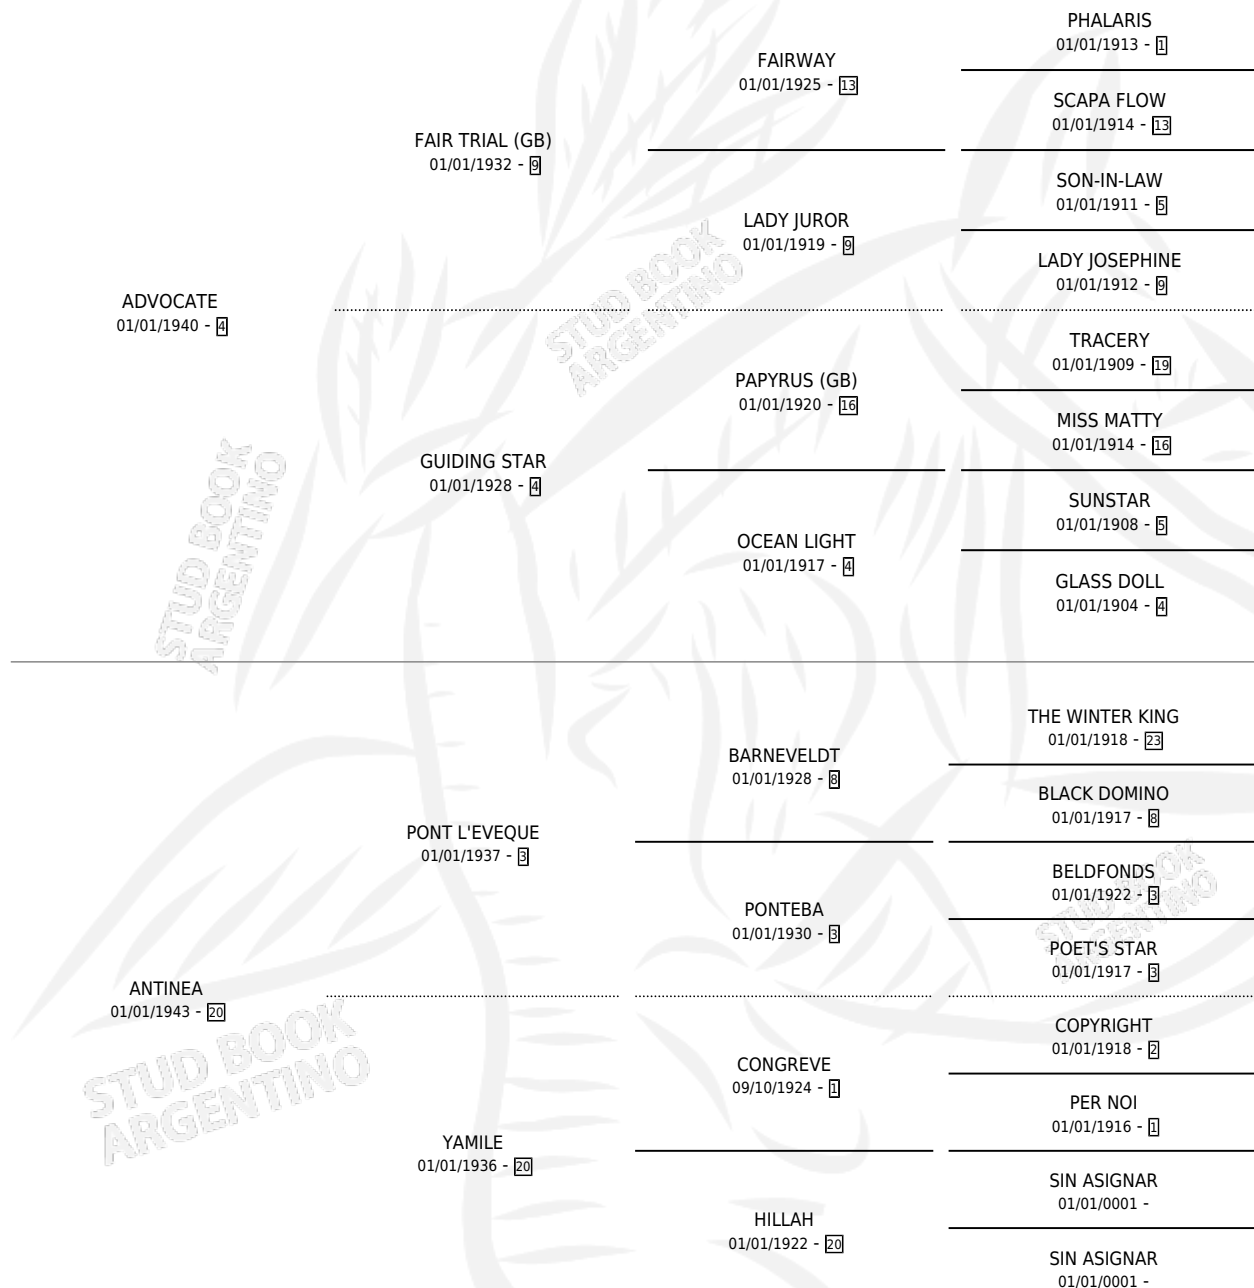

ZEILAH

por **ADVOCATE** y **ANTINEA** por **PONT L'EVEQUE**

Argentina · Hembra · Zaino Doradillo · · 01/01/1951
Familia 20 · Volumen 21

ESTADO

TIPIFICACIÓN SANGUÍNEA	X
TIPIFICACIÓN POR ADN	X
PASAPORTE	X
IDENTIFICACIÓN POR MICROCHIP	X
REPRODUCTOR	X

Lugar de nacimiento: Campo particular

Criador: Sin dato

~

HIJOS

	MACHOS	HEMBRAS
1 NACIERON	0	1
SIN ACTUACIONES		

PEDIGREE

ZEILAH

Datos oficiales del Stud Book Argentino