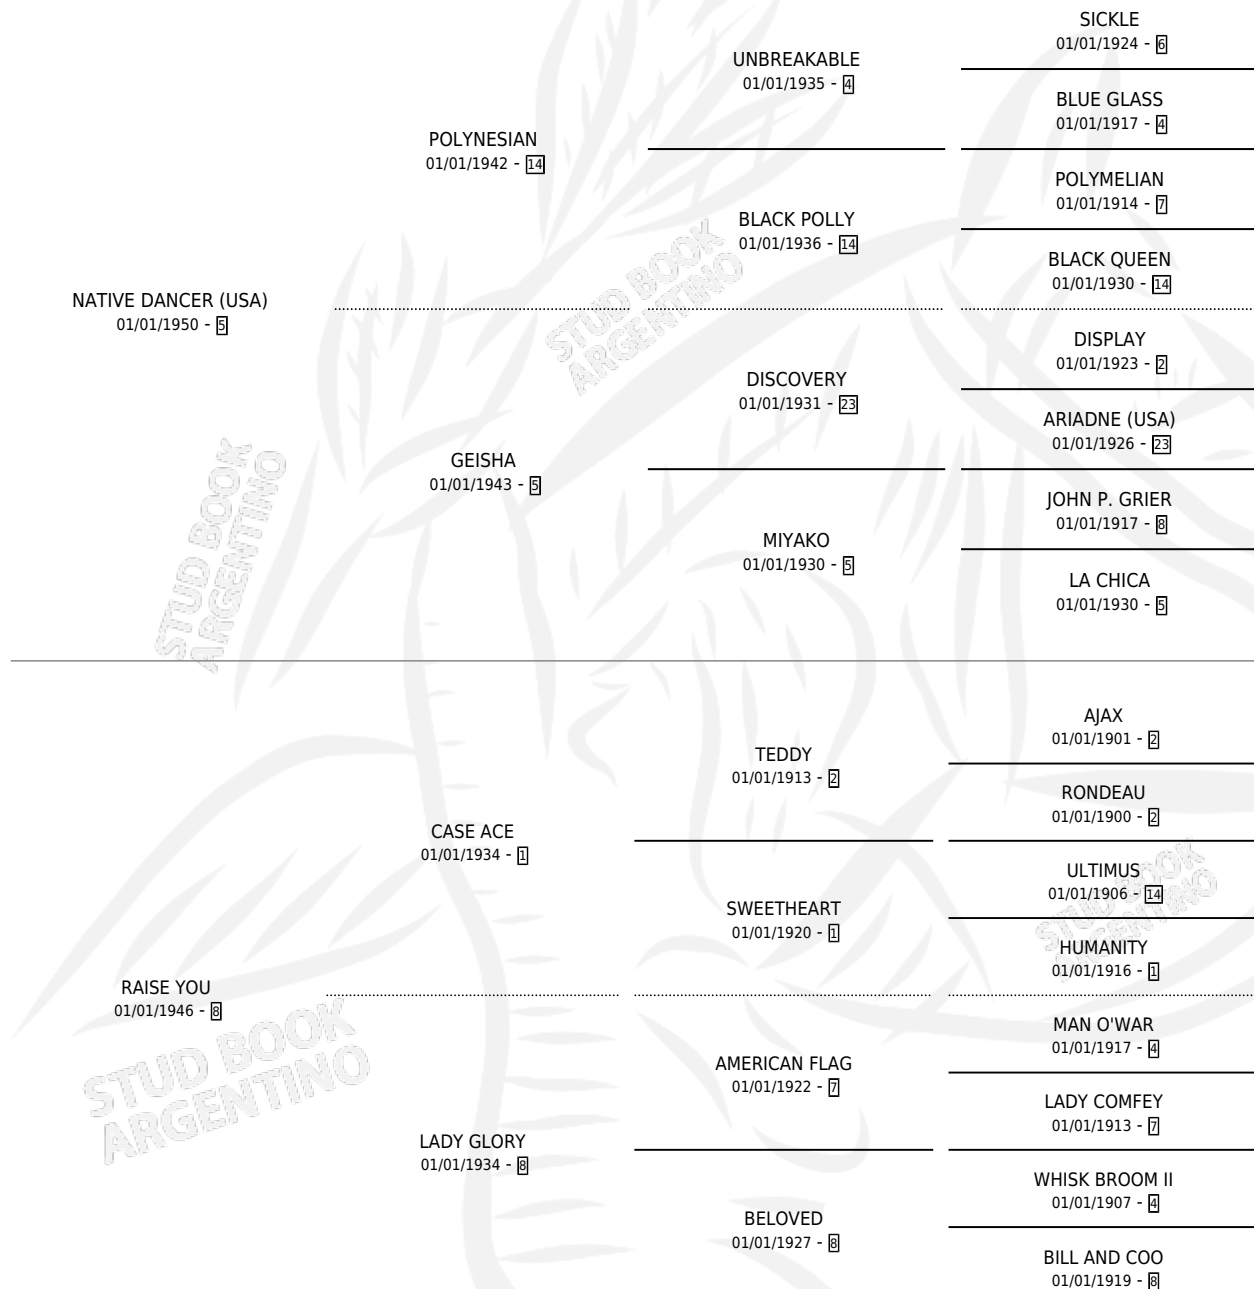

RAISE A NATIVE (USA)

por NATIVE DANCER (USA) y RAISE YOU por CASE ACE

Estados Unidos · Macho · Alazan · SP · 01/01/1961
Familia 8-f · Volumen web

ESTADO

TIPIFICACIÓN SANGUÍNEA	X
TIPIFICACIÓN POR ADN	X
PASAPORTE	X
IDENTIFICACIÓN POR MICROCHIP	X
REPRODUCTOR	X

Lugar de nacimiento: Estados Unidos

Criador: Extranjero

~

HIJOS

	MACHOS	HEMBRAS
93 NACIERON	38	55
1 CORRIERON	1	0
1 GANARON	1	0
0 GANADORES CL	0 GANADORES GR	0 GANADORES G1

PEDIGREE

RAISE A NATIVE (USA)

Datos oficiales del Stud Book Argentino