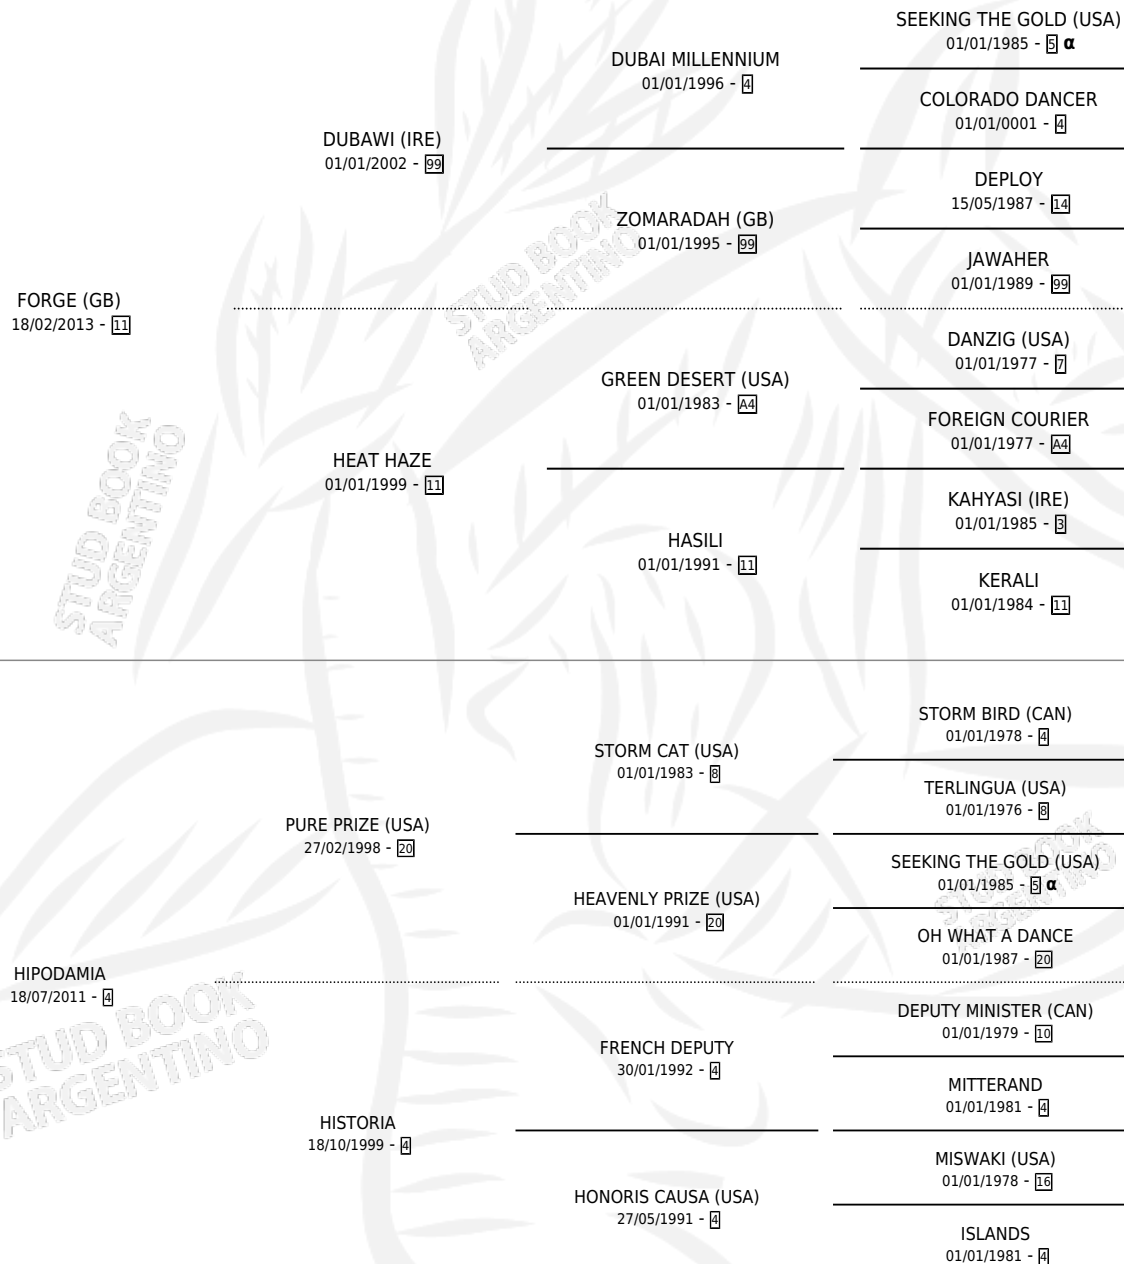

HIGH COLOR

por **FORGE (GB)** y **HIPODAMIA** por **PURE PRIZE (USA)**

Argentina · Macho · Zaino · SP · 03/10/2022
Familia 4-g · Volumen 44

ESTADO

TIPIFICACIÓN SANGUÍNEA	X
TIPIFICACIÓN POR ADN	✓
PASAPORTE	✓
IDENTIFICACIÓN POR MICROCHIP	✓
REPRODUCTOR	X

Lugar de nacimiento: La Providencia
Criador: La Providencia

PEDIGREE

INBREEDING : α

CAMPAÑA

Solo carreras oficiales de Argentina

POR EDAD

EDAD	CC	1°	2°	3°	4°	5°	NP	CLC	CLG	CLCG1	CLGG1	IMPORTE	GANANCIA / CC
2 AÑOS	6	0	2	2	0	1	1	0	0	0	0	\$4,846,500	\$807,750
3 AÑOS	12	1	2	4	0	2	3	1	0	0	0	\$12,454,850	\$1,037,904
TOTALES	18	1	4	6	0	3	4	1	0	0	0	\$17,301,350	\$961,186
%		5.6%	22.2%	33.3%	0.0%	16.7%	22.2%	5.6%	0.0%	0.0%	0.0%		