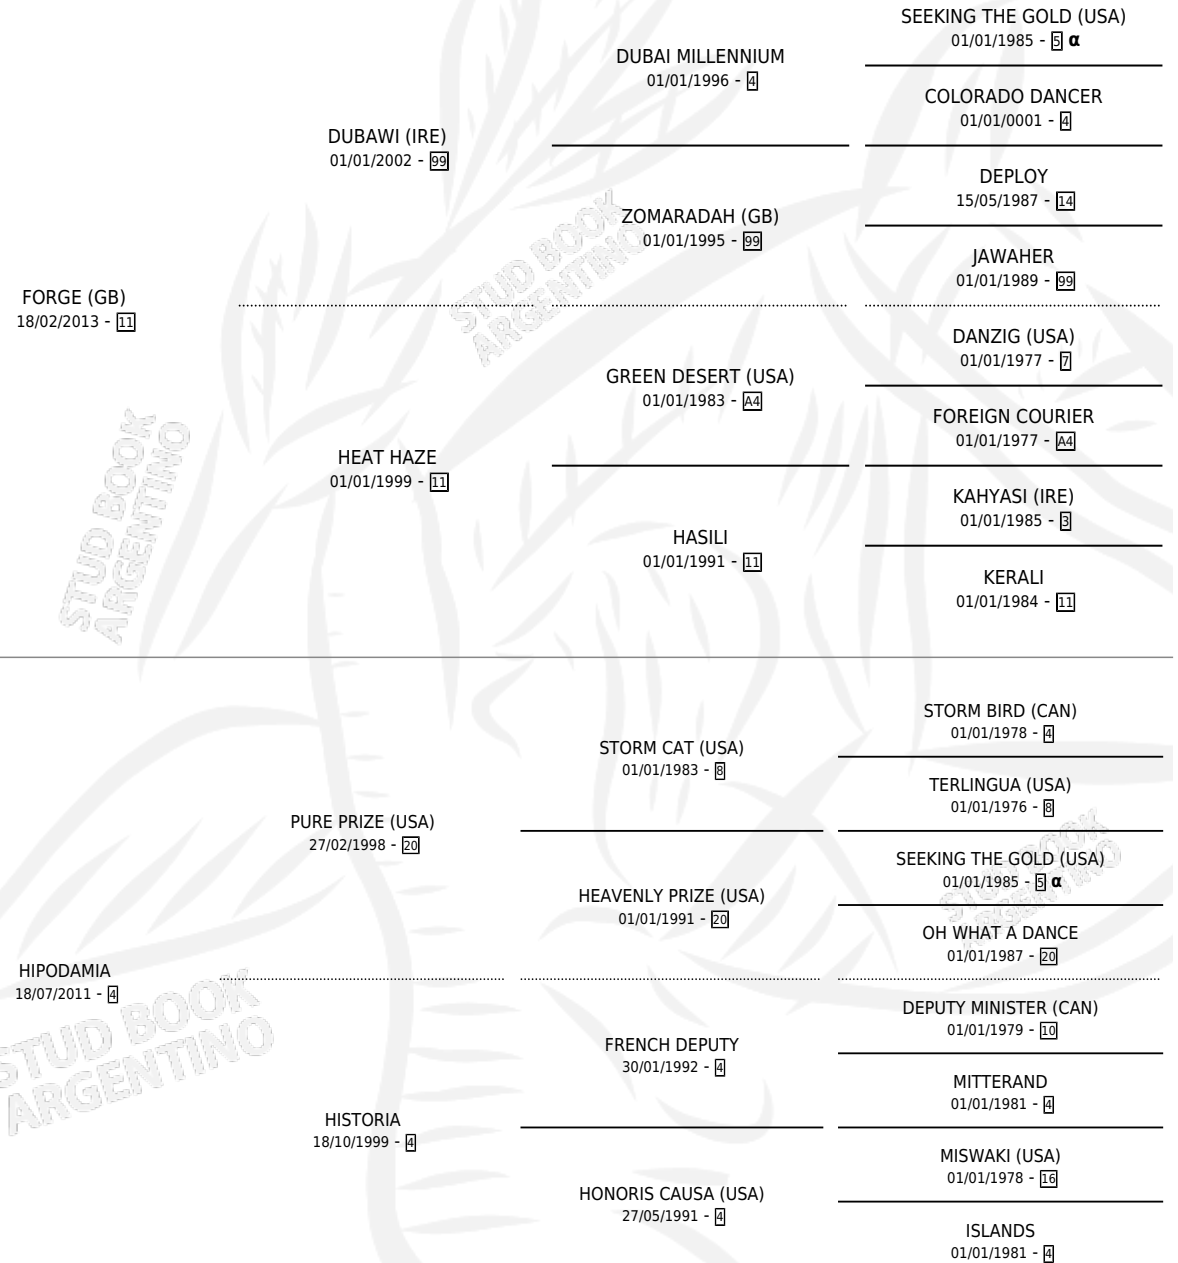

HIGH COLOR

por **FORGE (GB)** y **HIPODAMIA** por **PURE PRIZE (USA)**

Argentina · Macho · Zaino · SP · 03/10/2022
Familia 4-g · Volumen 44

ESTADO

TIPIFICACIÓN SANGUÍNEA	X
TIPIFICACIÓN POR ADN	✓
PASAPORTE	✓
IDENTIFICACIÓN POR MICROCHIP	✓
REPRODUCTOR	X

Lugar de nacimiento: La Providencia

Criador: La Providencia

PEDIGREE

INBREEDING : α