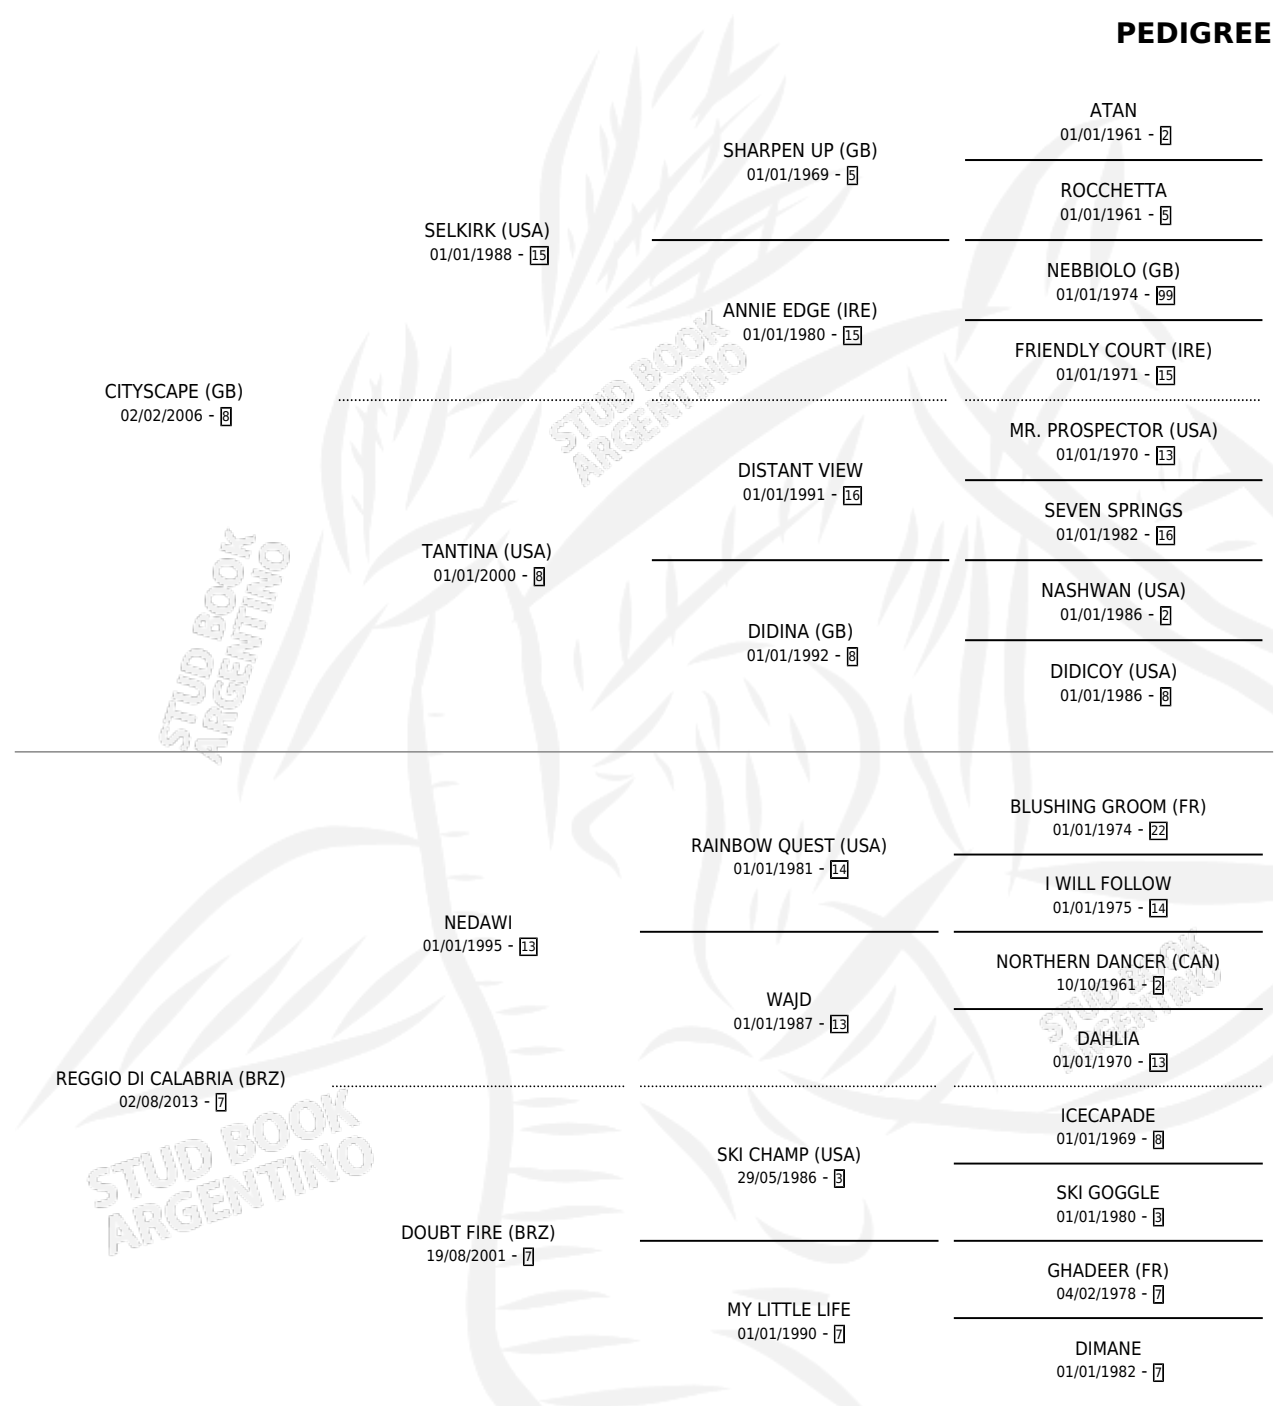

REAL WORLD

por CITYSCAPE (GB) y REGGIO DI CALABRIA (BRZ) por NEDAWI

Argentina · Macho · Zaino · SP · 17/10/2022
Familia 7-a · Volumen 44

ESTADO

TIPIFICACIÓN SANGUÍNEA	X
TIPIFICACIÓN POR ADN	✓
PASAPORTE	✓
IDENTIFICACIÓN POR MICROCHIP	✓
REPRODUCTOR	X

Lugar de nacimiento: La Providencia
Criador: La Providencia

PEDIGREE

CAMPAÑA

Solo carreras oficiales de Argentina

POR EDAD

EDAD	CC	1°	2°	3°	4°	5°	NP	CLC	CLG	CLCG1	CLGG1	IMPORTE	GANANCIA / CC
3 AÑOS	5	1	1	1	1	1	0	1	0	0	0	\$10,817,500	\$2,163,500
TOTALES	5	1	1	1	1	1	0	1	0	0	0	\$10,817,500	\$2,163,500
%		20.0%	20.0%	20.0%	20.0%	20.0%	0.0%	20.0%	0.0%	0.0%	0.0%		