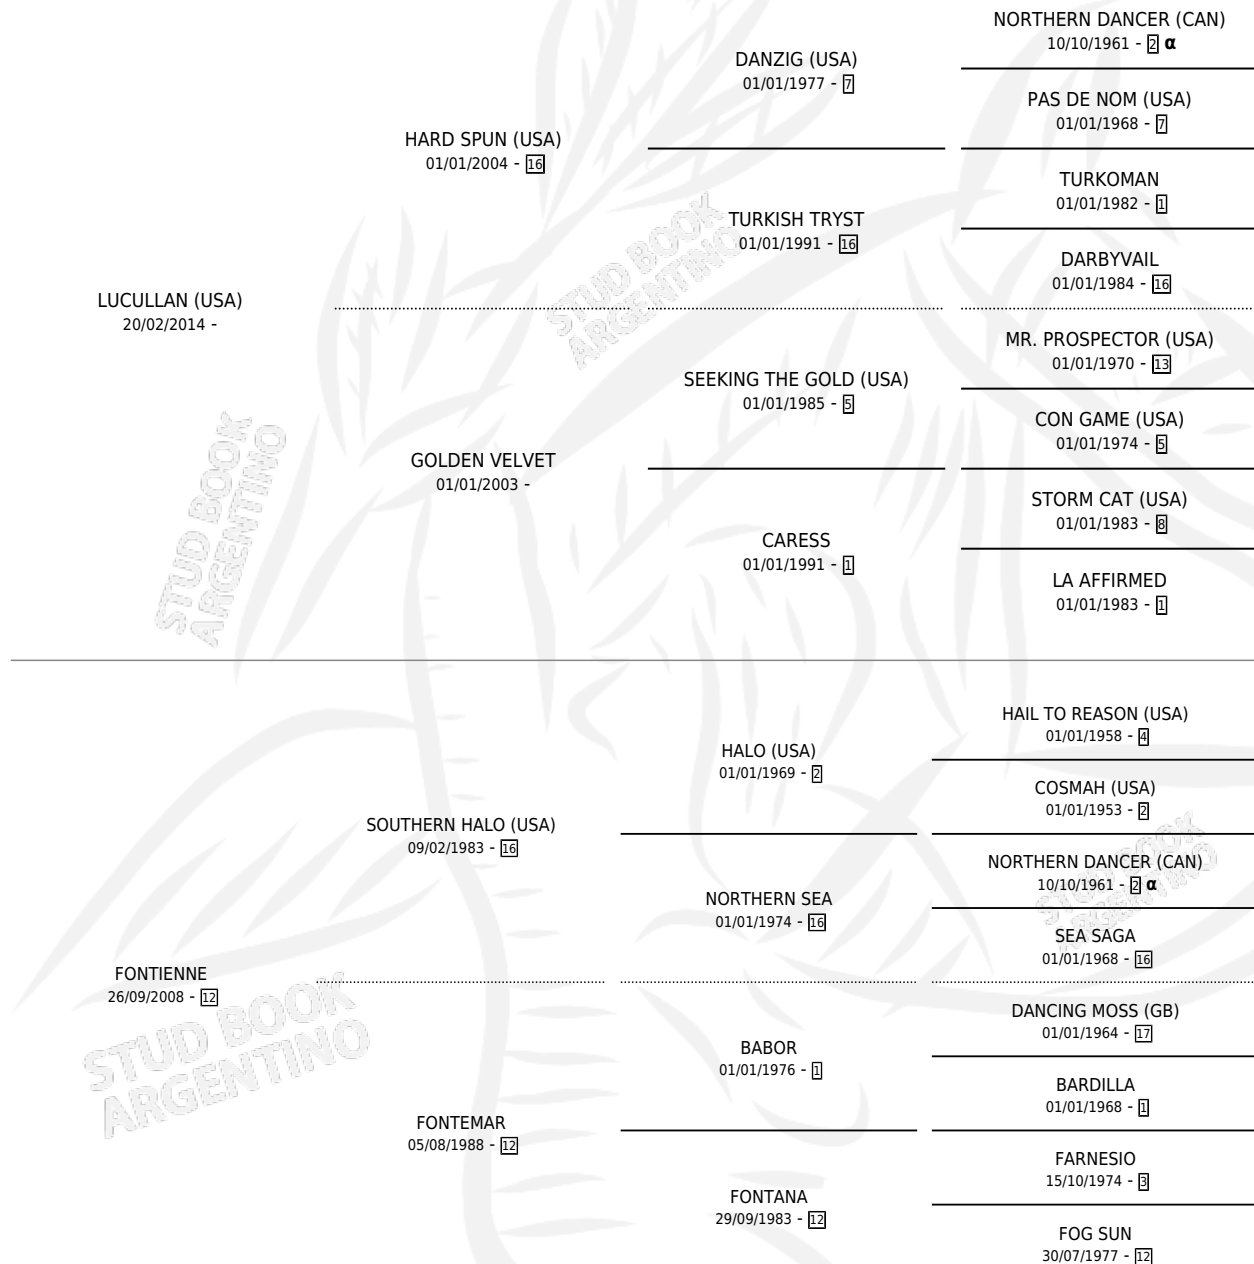

LUCIENE

por LUCULLAN (USA) y FONTIENNE por SOUTHERN HALO (USA)

Argentina · Macho · Zaino · SP · 27/10/2022
Familia 12-d · Volumen 44

ESTADO

TIPIFICACIÓN SANGUÍNEA	X
TIPIFICACIÓN POR ADN	✓
PASAPORTE	✓
IDENTIFICACIÓN POR MICROCHIP	✓
REPRODUCTOR	X

Lugar de nacimiento: Masama
Criador: Masama

PEDIGREE

INBREEDING : α

CAMPAÑA

Solo carreras oficiales de Argentina

POR EDAD

EDAD	CC	1°	2°	3°	4°	5°	NP	CLC	CLG	CLCG1	CLGG1	IMPORTE	GANANCIA / CC
3 AÑOS	2	0	0	0	0	0	2	0	0	0	0	\$81,150	\$40,575
TOTALES	2	0	0	0	0	0	2	0	0	0	0	\$81,150	\$40,575
%		0.0%	0.0%	0.0%	0.0%	0.0%	100%	0.0%	0.0%	0.0%	0.0%		