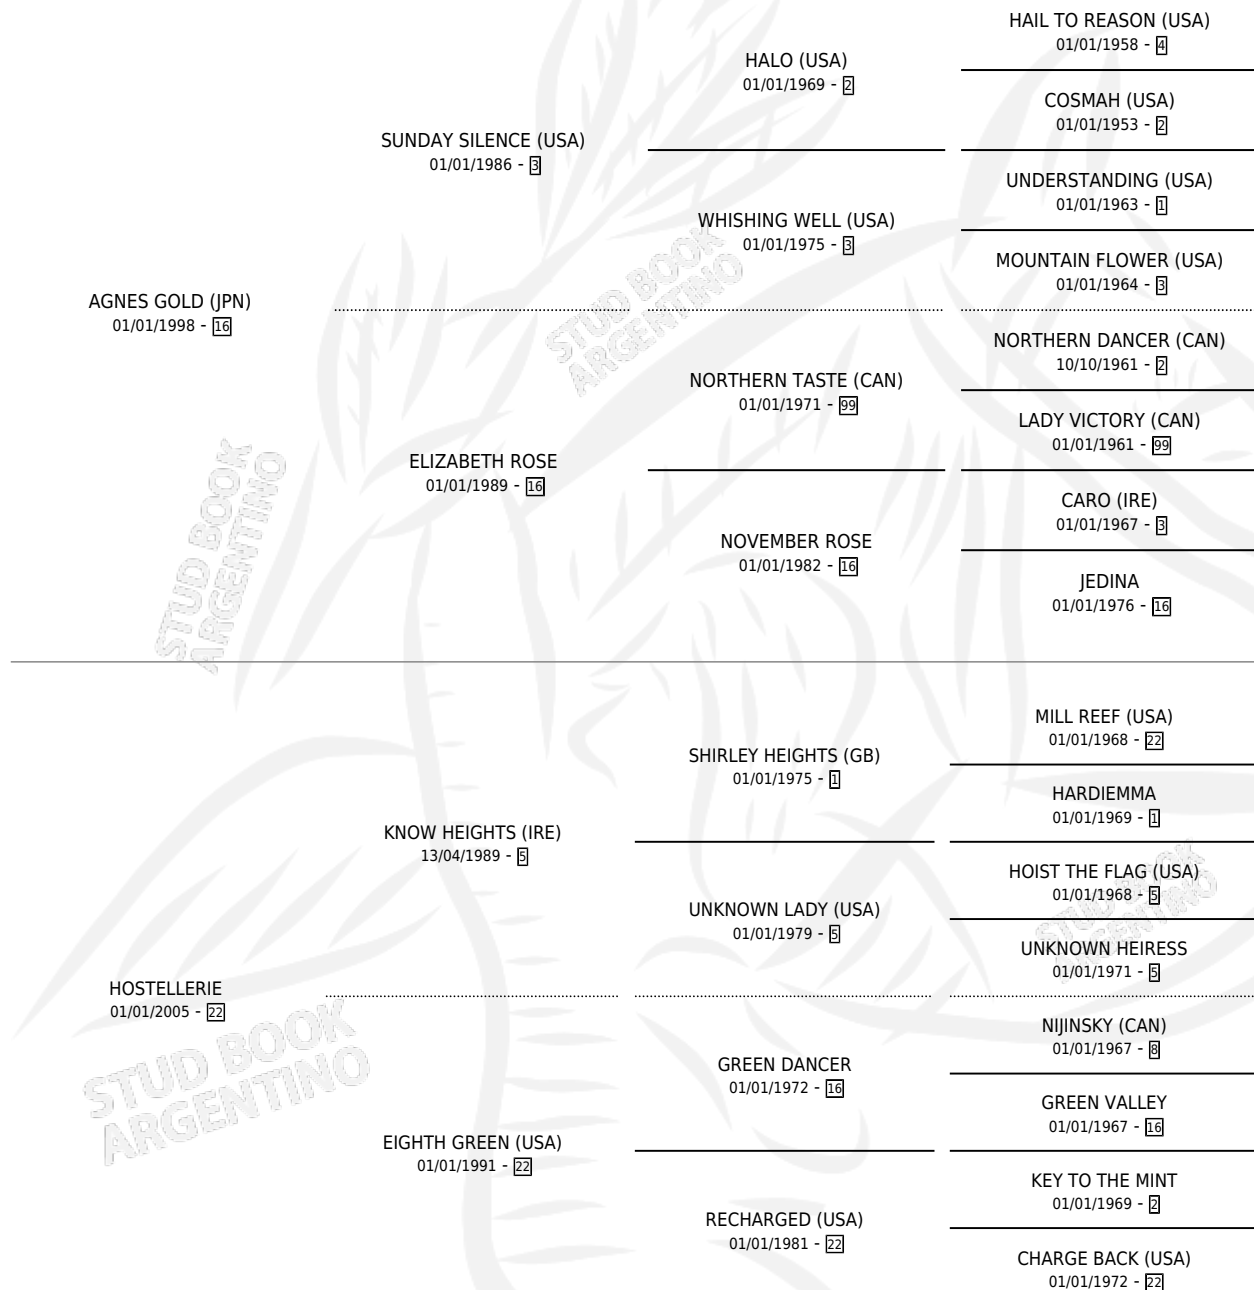

NO MERCY (BRZ)

por AGNES GOLD (JPN) y HOSTELLERIE por KNOW HEIGHTS (IRE)

Brasil · Macho · Zaino · SP · 06/11/2020
Familia · Volumen web

ESTADO

TIPIFICACIÓN SANGUÍNEA	X
TIPIFICACIÓN POR ADN	✓
PASAPORTE	✓
IDENTIFICACIÓN POR MICROCHIP	✓
REPRODUCTOR	X

Lugar de nacimiento: Brasil
Criador: Extranjero

PEDIGREE

EXPORTACIÓN / IMPORTACIÓN

FECHA	MOVIMIENTO	PAÍS
07/11/2022	IMPORTADO	BRASIL

~

CAMPAÑA

Solo carreras oficiales de Argentina

POR EDAD