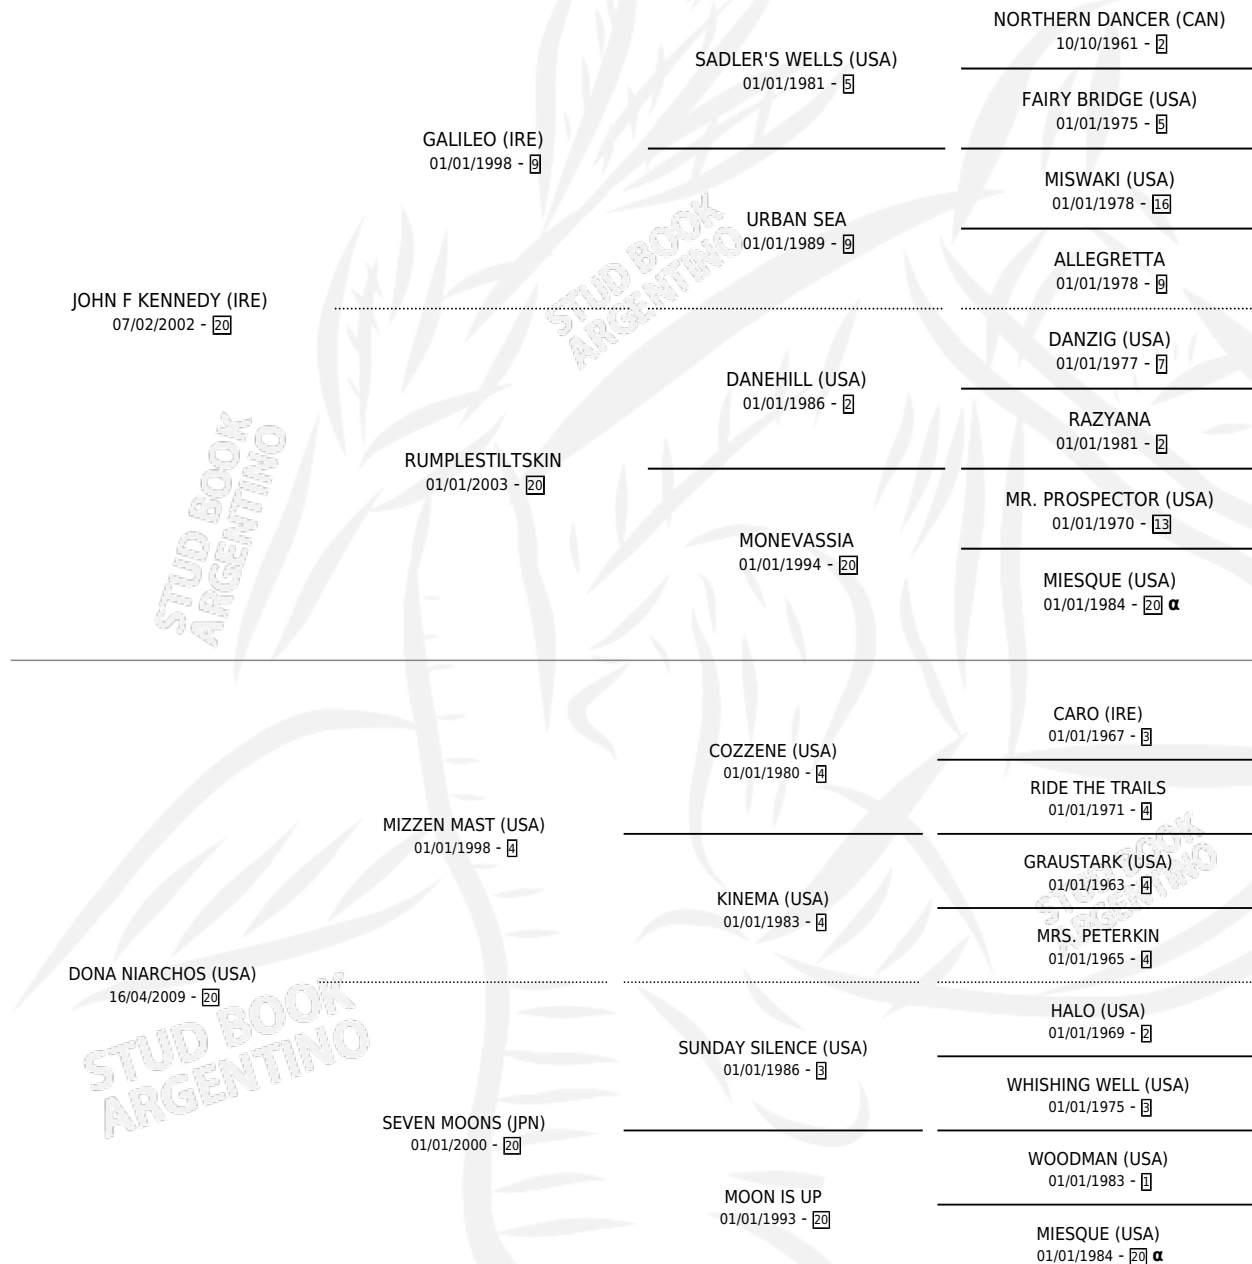

DOÑA NIRVANA

por JOHN F KENNEDY (IRE) y DONA NIARCHOS (USA) por
MIZZEN MAST (USA)

Argentina · Hembra · Tordillo · SP · 30/10/2022
Familia 20 · Volumen 44

ESTADO

| | |
|------------------------------|---|
| TIPIFICACIÓN SANGUÍNEA | X |
| TIPIFICACIÓN POR ADN | ✓ |
| PASAPORTE | ✓ |
| IDENTIFICACIÓN POR MICROCHIP | ✓ |
| REPRODUCTOR | X |

Lugar de nacimiento: San Benito
Criador: San Benito

PEDIGREE

INBREEDING : α

CAMPAÑA

Solo carreras oficiales de Argentina

POR EDAD

| EDAD | CC | 1° | 2° | 3° | 4° | 5° | NP | CLC | CLG | CLCG1 | CLGG1 | IMPORTE | GANANCIA / CC |
|---------|----|------|------|-------|-------|------|------|------|------|-------|-------|-------------|---------------|
| 3 AÑOS | 2 | 0 | 0 | 1 | 1 | 0 | 0 | 0 | 0 | 0 | 0 | \$2,060,000 | \$1,030,000 |
| TOTALES | 2 | 0 | 0 | 1 | 1 | 0 | 0 | 0 | 0 | 0 | 0 | \$2,060,000 | \$1,030,000 |
| % | | 0.0% | 0.0% | 50.0% | 50.0% | 0.0% | 0.0% | 0.0% | 0.0% | 0.0% | 0.0% | | |