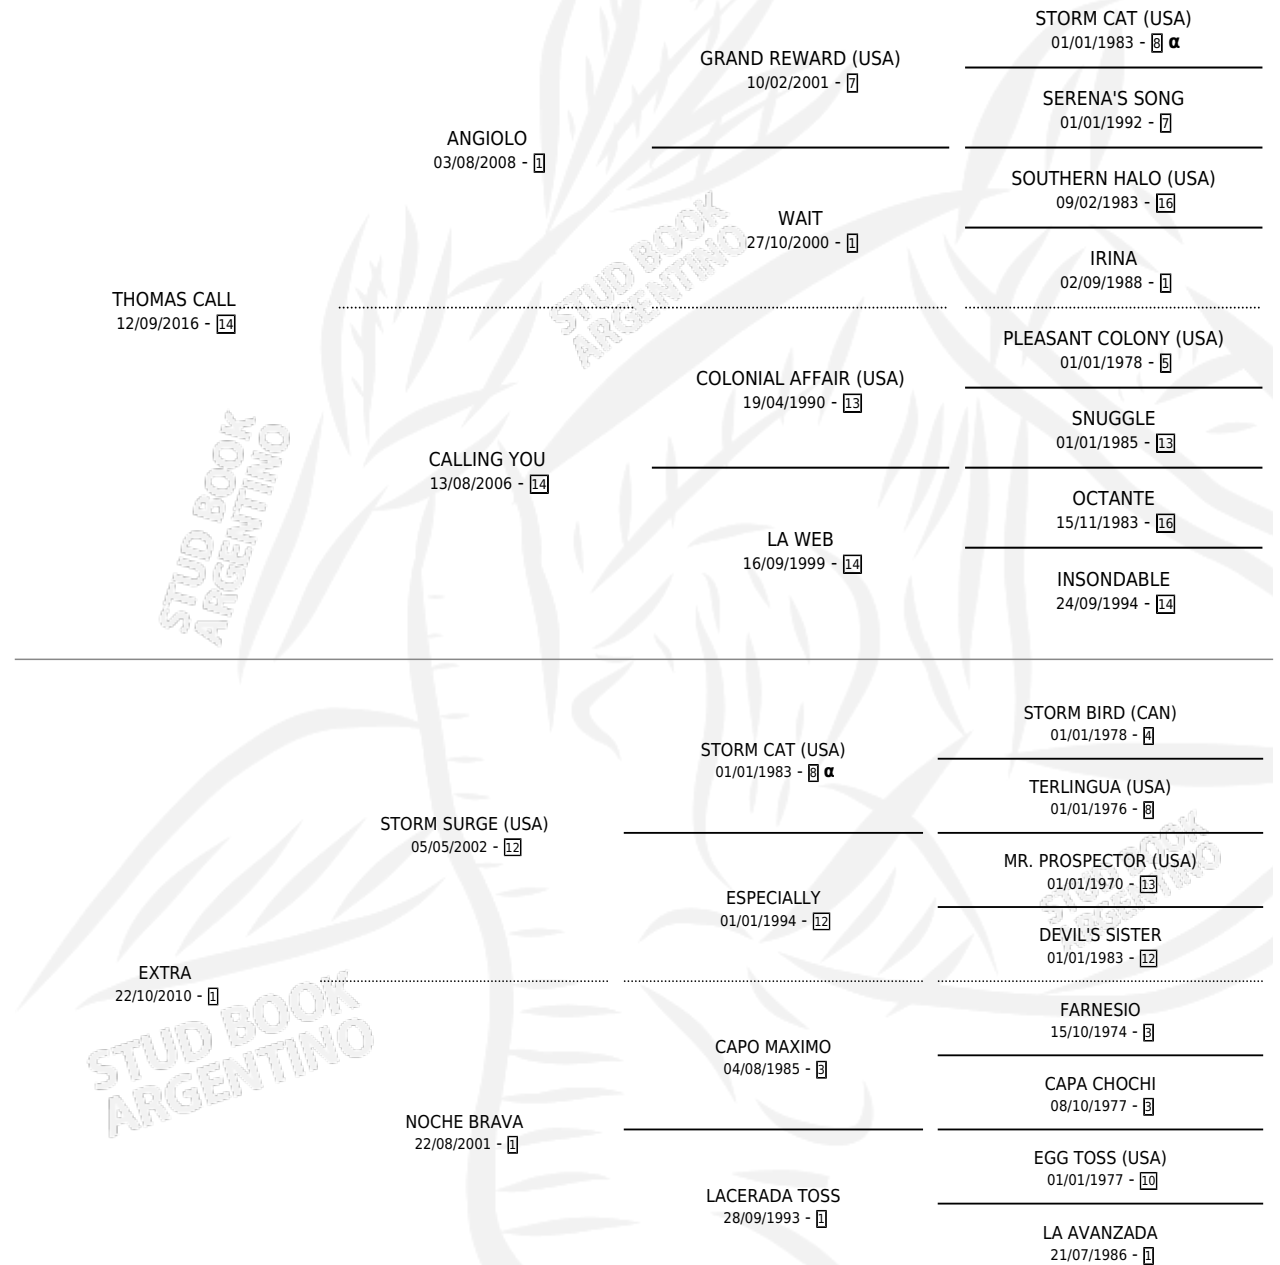

AVA CALL

por THOMAS CALL y EXTRA por STORM SURGE (USA)

Argentina · Hembra · Zaino · SP · 04/09/2022
Familia 1-l · Volumen 44

ESTADO

TIPIFICACIÓN SANGUÍNEA	X
TIPIFICACIÓN POR ADN	✓
PASAPORTE	✓
IDENTIFICACIÓN POR MICROCHIP	✓
REPRODUCTOR	X

Lugar de nacimiento: El Carmel

Criador: El Carmel

PEDIGREE

INBREEDING : α

AVA CALL

Datos oficiales del Stud Book Argentino

Documento generado el 25/04/2026

studbook.org.ar