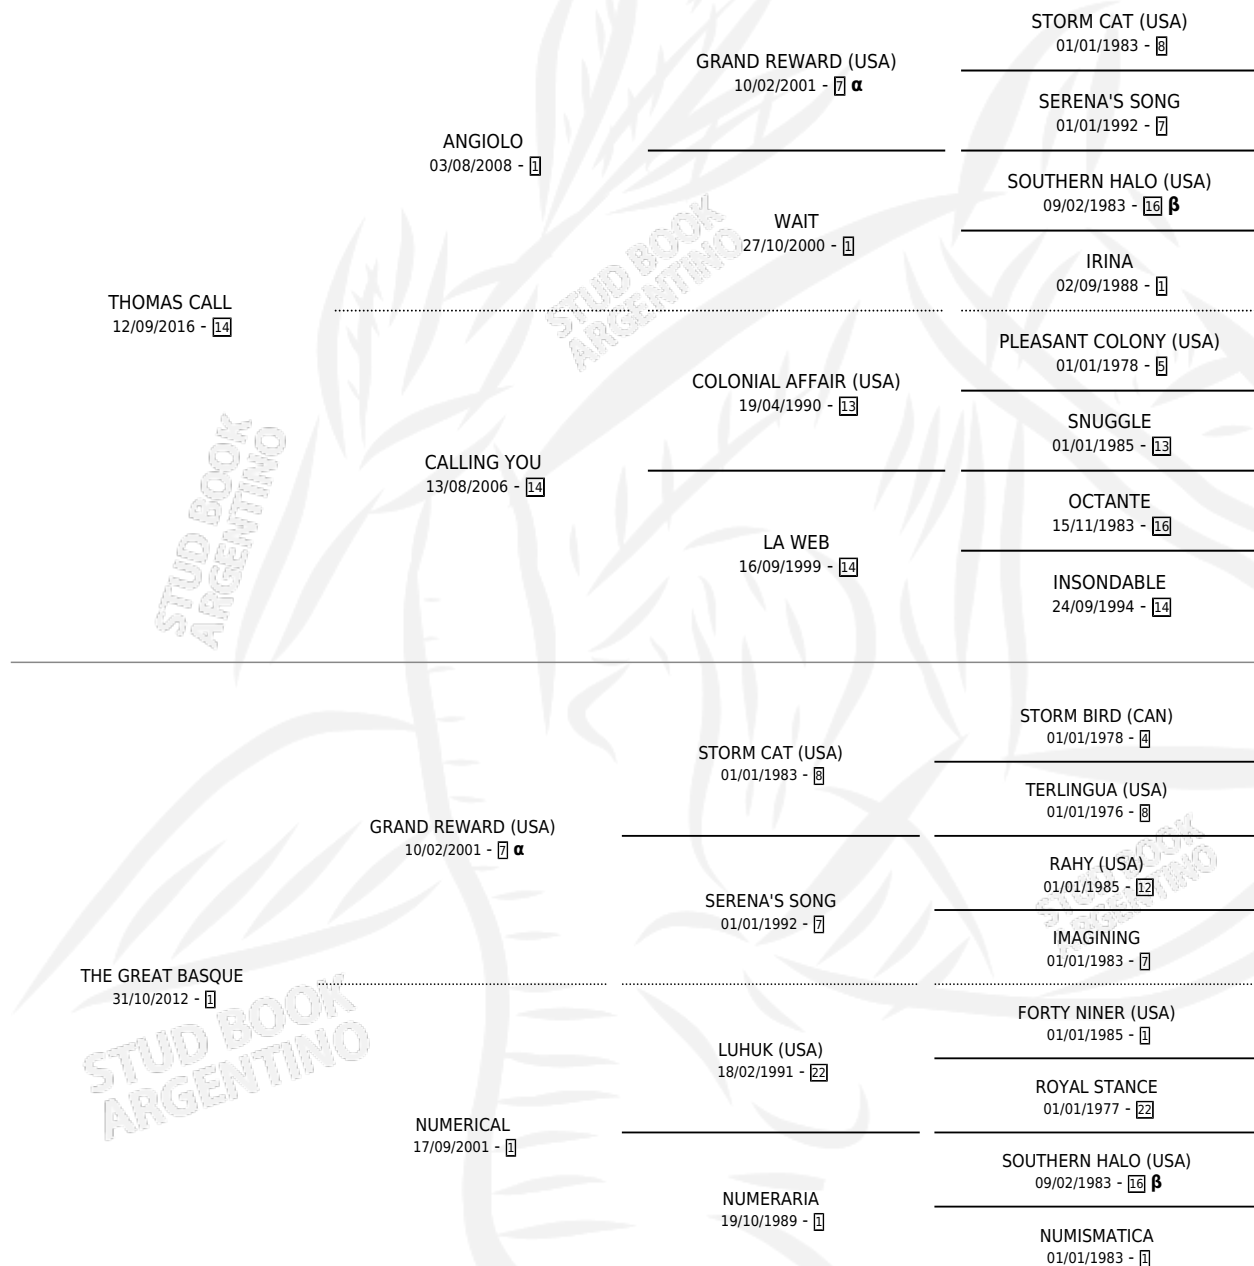

LEGENDARIA CALL

por THOMAS CALL y THE GREAT BASQUE por GRAND
REWARD (USA)

Argentina · Hembra · Zaino · SP · 03/10/2022
Familia 1-m · Volumen 44

ESTADO

TIPIFICACIÓN SANGUÍNEA	X
TIPIFICACIÓN POR ADN	✓
PASAPORTE	✓
IDENTIFICACIÓN POR MICROCHIP	✓
REPRODUCTOR	X

Lugar de nacimiento: El Carmel
Criador: El Carmel

PEDIGREE

INBREEDING : α, β

CAMPAÑA

Solo carreras oficiales de Argentina

POR EDAD

EDAD	CC	1°	2°	3°	4°	5°	NP	CLC	CLG	CLCG1	CLGG1	IMPORTE	GANANCIA / CC
2 AÑOS	1	0	0	0	0	0	1	0	0	0	0	\$59,000	\$59,000
3 AÑOS	2	0	0	0	0	0	2	0	0	0	0	\$98,200	\$49,100
TOTALES	3	0	0	0	0	0	3	0	0	0	0	\$157,200	\$52,400
%		0.0%	0.0%	0.0%	0.0%	0.0%	100%	0.0%	0.0%	0.0%	0.0%		

No placés en La Plata y San Isidro en 3 carreras disputadas.

POR DISTANCIA

HIPODROMO	CC	1°	2°	3°	4°	5°	NP	CLC	CLG	CLCG1	CLGG1	IMPORTE
LA PLATA	2	0	0	0	0	0	2	0	0	0	0	\$157,200
1100 MTS	1	0	0	0	0	0	1	0	0	0	0	\$98,200
1000 MTS	1	0	0	0	0	0	1	0	0	0	0	\$59,000
SAN ISIDRO	1	0	0	0	0	0	1	0	0	0	0	\$0
1000 MTS	1	0	0	0	0	0	1	0	0	0	0	\$0