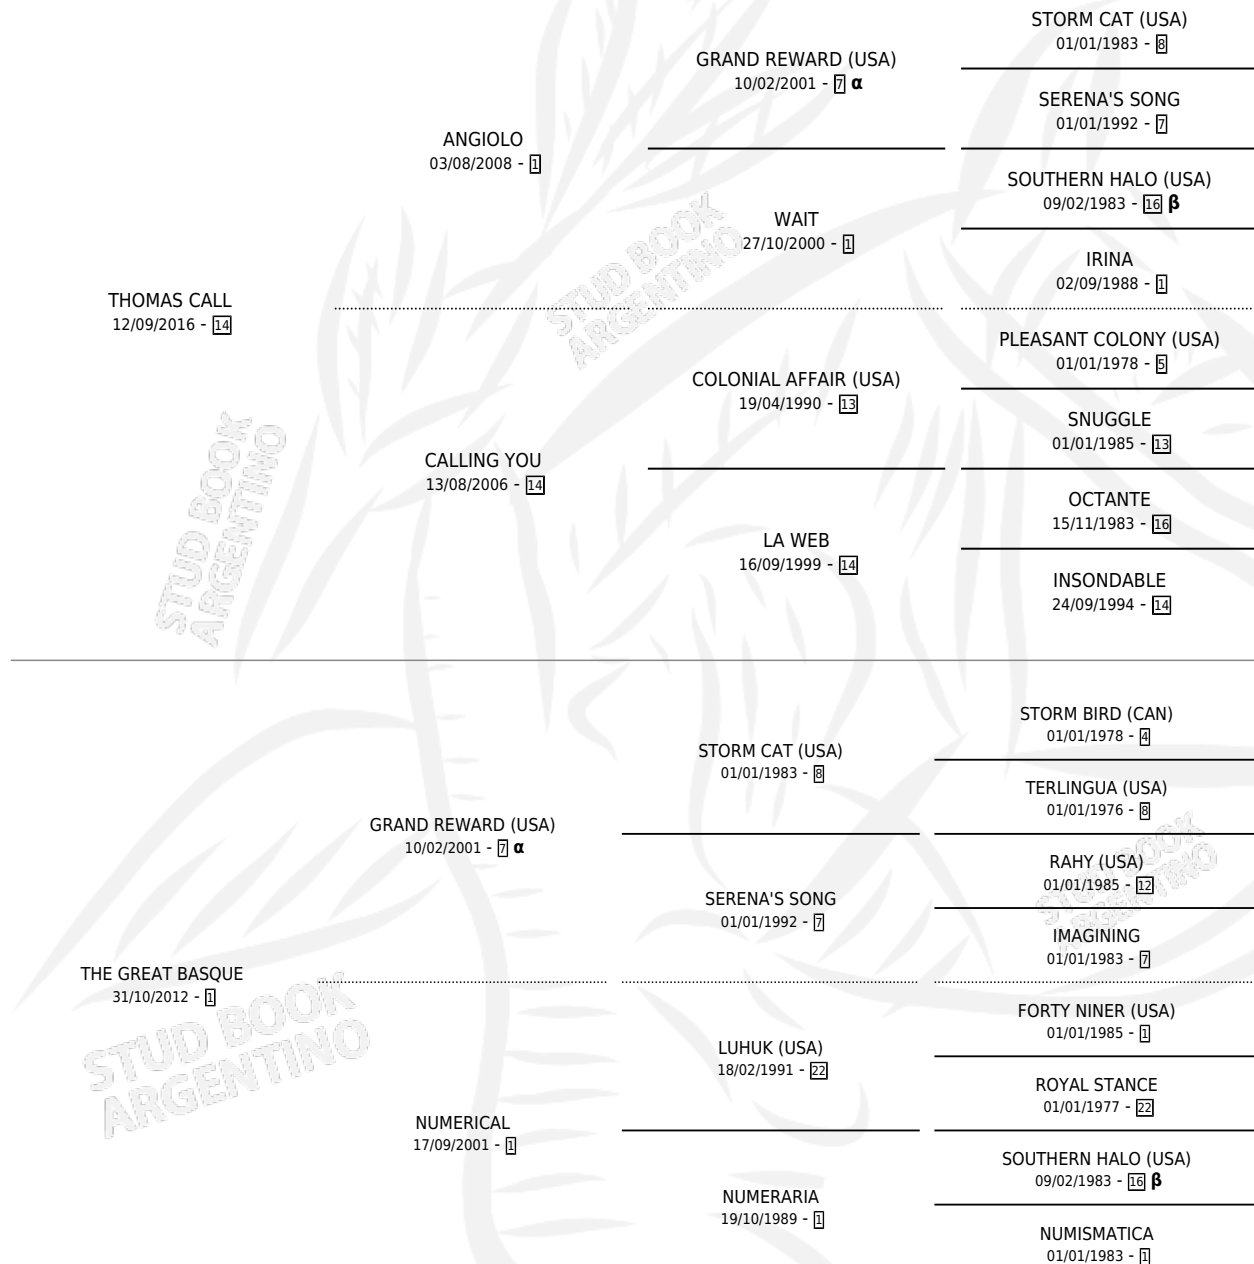

LEGENDARIA CALL

por THOMAS CALL y THE GREAT BASQUE por GRAND REWARD (USA)

Argentina · Hembra · Zaino · SP · 03/10/2022
Familia 1-m · Volumen 44

ESTADO

TIPIFICACIÓN SANGUÍNEA	X
TIPIFICACIÓN POR ADN	✓
PASAPORTE	✓
IDENTIFICACIÓN POR MICROCHIP	✓
REPRODUCTOR	X

Lugar de nacimiento: El Carmel
Criador: El Carmel

PEDIGREE

INBREEDING : α, β

CAMPAÑA

Solo carreras oficiales de Argentina

POR EDAD

EDAD	CC	1°	2°	3°	4°	5°	NP	CLC	CLG	CLCG1	CLGG1	IMPORTE	GANANCIA / CC
2 AÑOS	1	0	0	0	0	0	1	0	0	0	0	\$59,000	\$59,000
3 AÑOS	2	0	0	0	0	0	2	0	0	0	0	\$98,200	\$49,100
TOTALES	3	0	0	0	0	0	3	0	0	0	0	\$157,200	\$52,400
%		0.0%	0.0%	0.0%	0.0%	0.0%	100%	0.0%	0.0%	0.0%	0.0%		