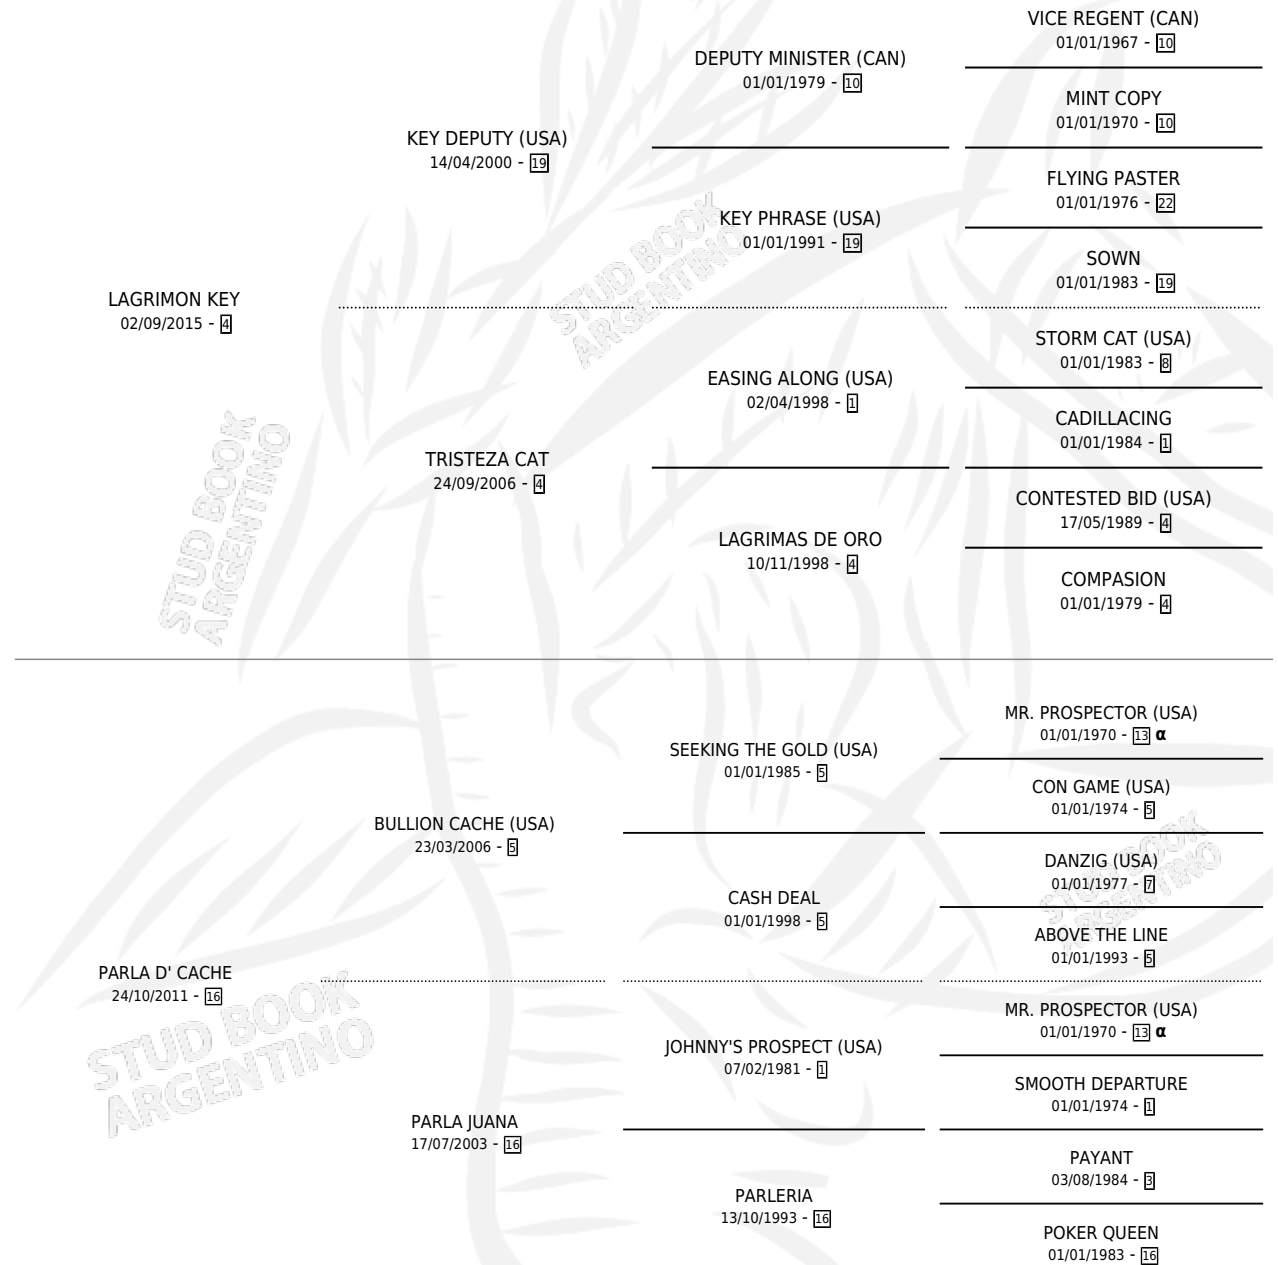

PARLA KEY

por LAGRIMON KEY y PARLA D' CACHE por BULLION
CACHE (USA)

Argentina · Hembra · Alazan · SP · 04/11/2022
Familia 16-d · Volumen 44

ESTADO

TIPIFICACIÓN SANGUÍNEA	X
TIPIFICACIÓN POR ADN	✓
PASAPORTE	✓
IDENTIFICACIÓN POR MICROCHIP	✓
REPRODUCTOR	X

Lugar de nacimiento: Pavan
Criador: Pavan

PEDIGREE

INBREEDING : α

PARLA KEY

Datos oficiales del Stud Book Argentino

Documento generado el 07/05/2026

studbook.org.ar