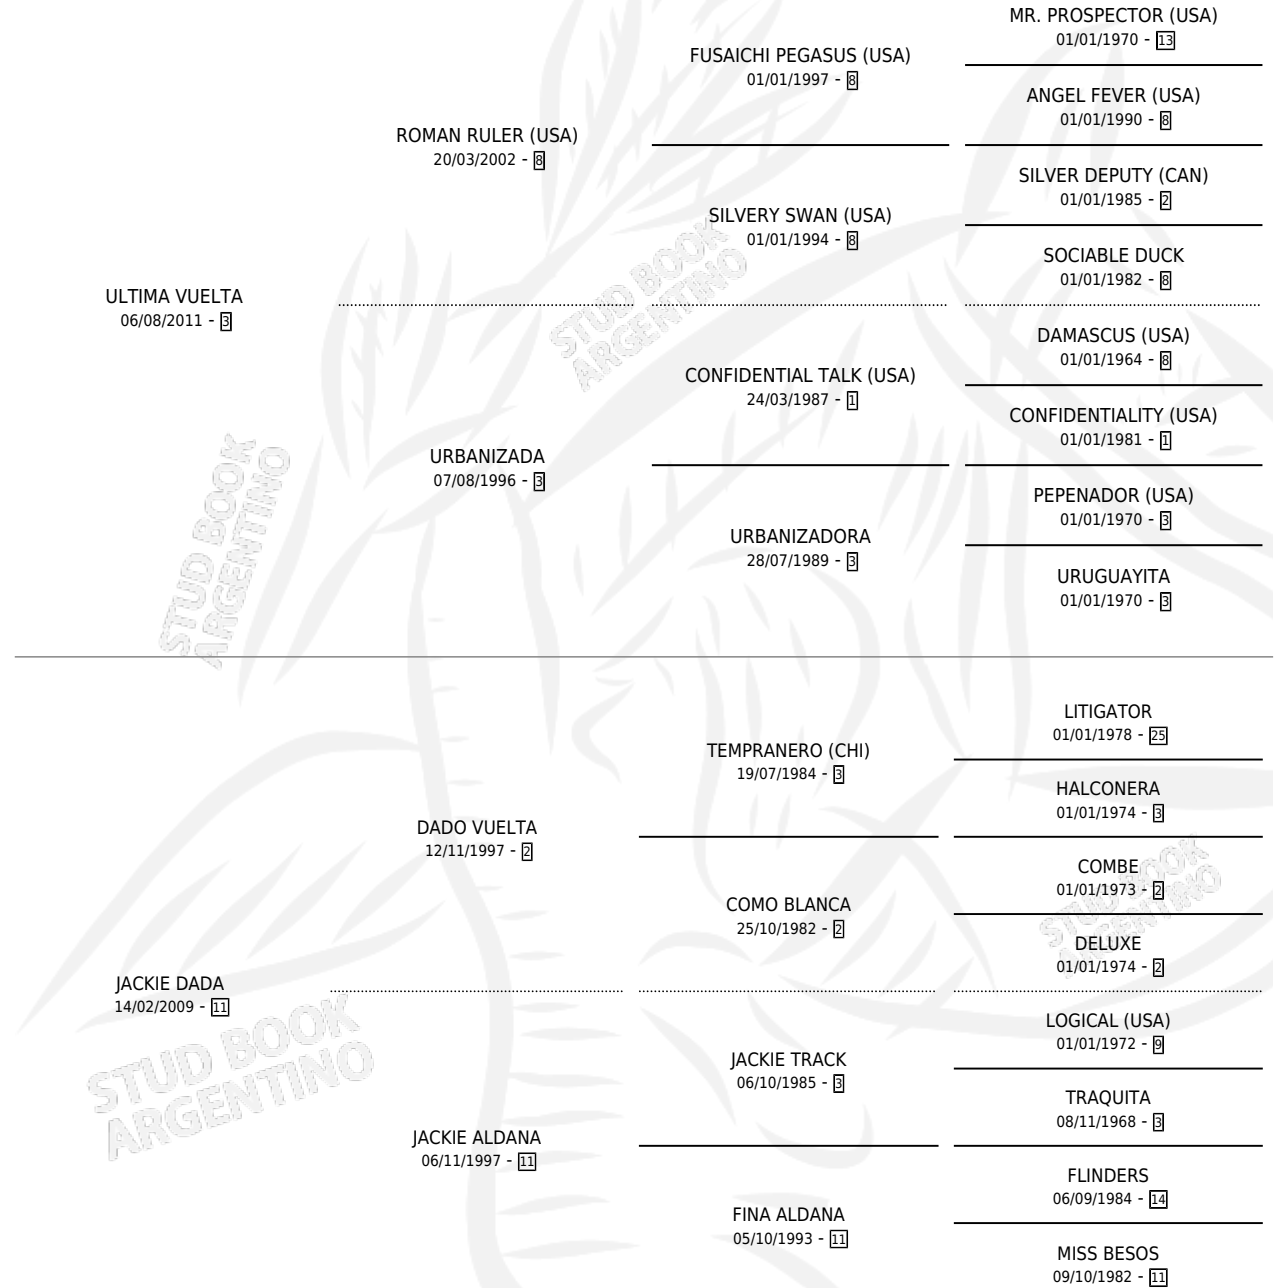

ROMAN DADO

por ULTIMA VUELTA y JACKIE DADA por DADO VUELTA

Argentina · Macho · Alazan · SP · 11/10/2022
Familia 11-g · Volumen 44

ESTADO

TIPIFICACIÓN SANGUÍNEA	X
TIPIFICACIÓN POR ADN	X
PASAPORTE	X
IDENTIFICACIÓN POR MICROCHIP	X
REPRODUCTOR	X

Lugar de nacimiento: Las Dos Hermanas
Criador: Marino Horacio

PEDIGREE

ROMAN DADO

Datos oficiales del Stud Book Argentino

Documento generado el 04/05/2026

studbook.org.ar