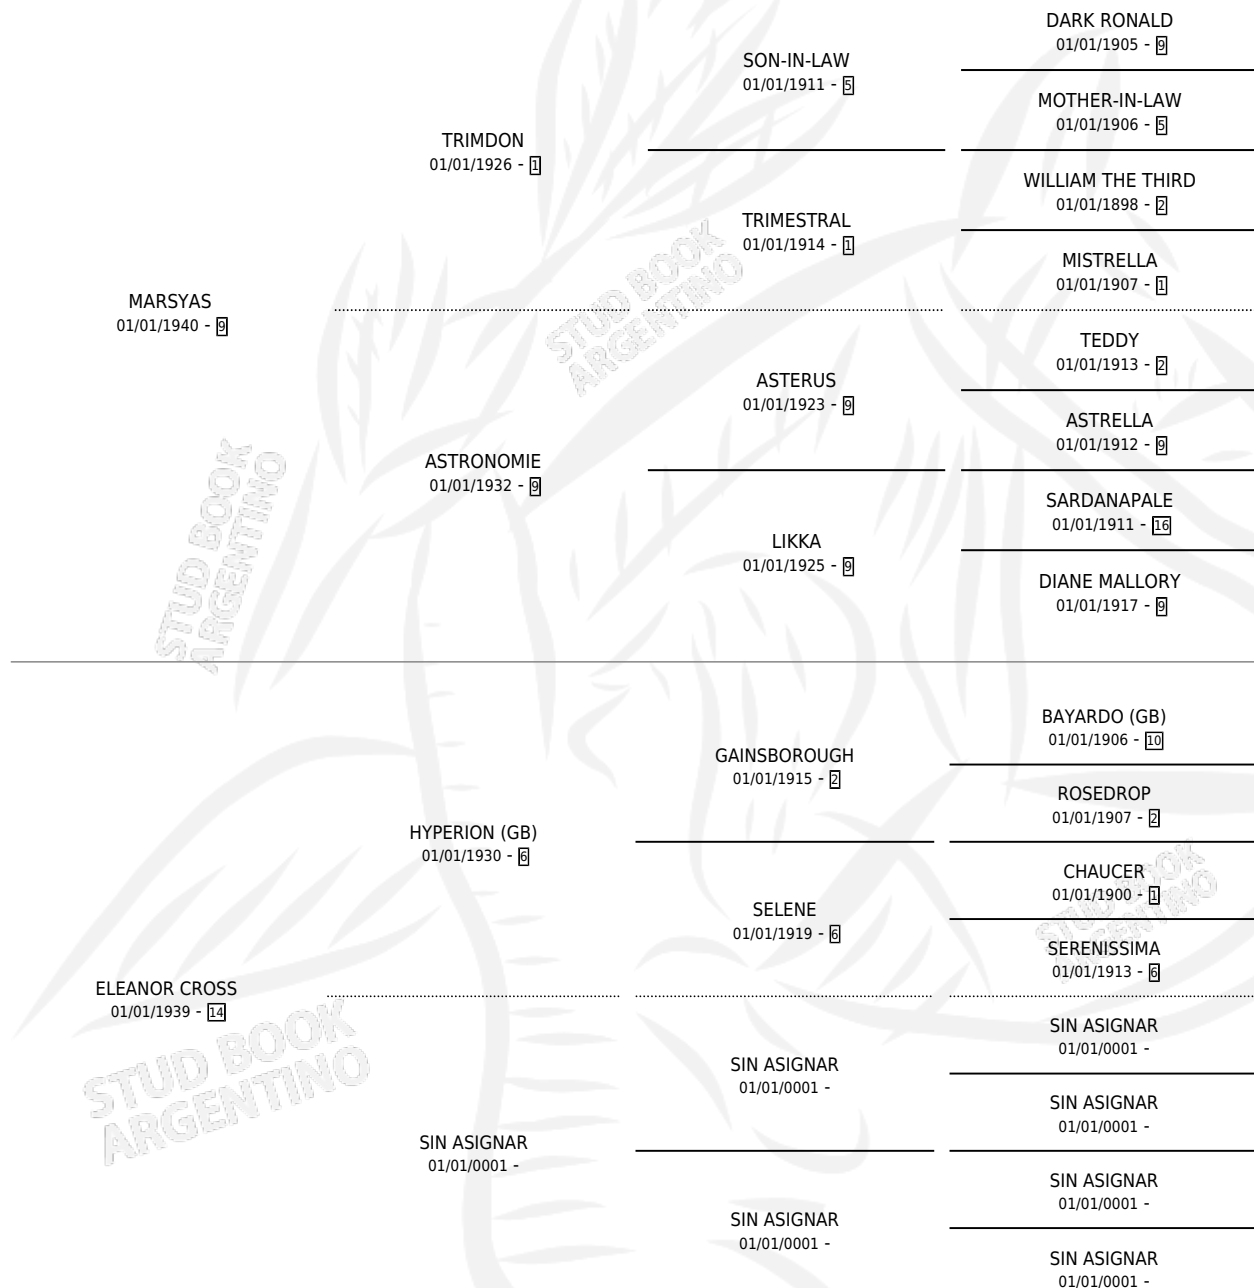

ROYAL MYTH

por **MARSYAS** y **ELEANOR CROSS** por **HYPERION (GB)**

Argentina · Hembra · Alazan · · 01/01/1951
Familia 14 · Volumen 21

ESTADO

TIPIFICACIÓN SANGUÍNEA	X
TIPIFICACIÓN POR ADN	X
PASAPORTE	X
IDENTIFICACIÓN POR MICROCHIP	X
REPRODUCTOR	X

Lugar de nacimiento: Campo particular

Criador: Sin dato

~

HIJOS

	MACHOS	HEMBRAS
1 NACIERON	1	0

SIN ACTUACIONES

PEDIGREE

ROYAL MYTH