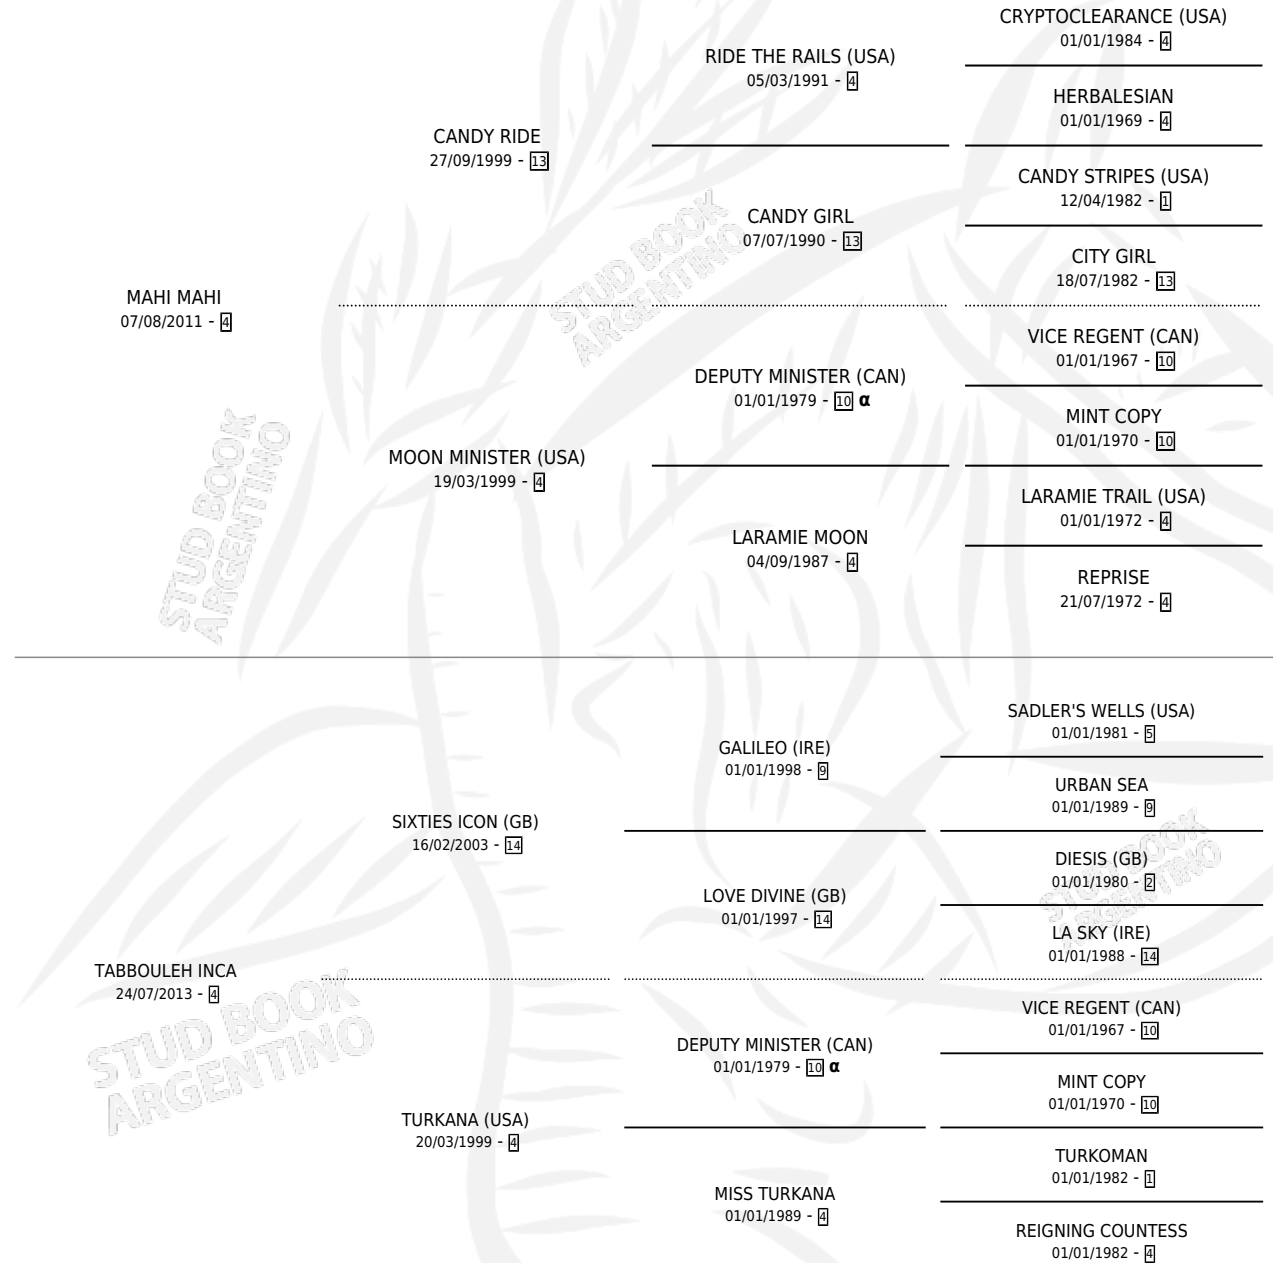

R'SALVA INCA

por MAHI MAHI y TABBOULEH INCA por SIXTIES ICON (GB)

Argentina · Macho · Zaino Doradillo · SP · 17/10/2022
Familia 4-r · Volumen 44

ESTADO

TIPIFICACIÓN SANGUÍNEA	X
TIPIFICACIÓN POR ADN	X
PASAPORTE	X
IDENTIFICACIÓN POR MICROCHIP	✓
REPRODUCTOR	X

Lugar de nacimiento: Rq
Criador: Reina Juan Carlos

PEDIGREE

INBREEDING : α

R'SALVA INCA

Datos oficiales del Stud Book Argentino

Documento generado el 12/05/2026

studbook.org.ar