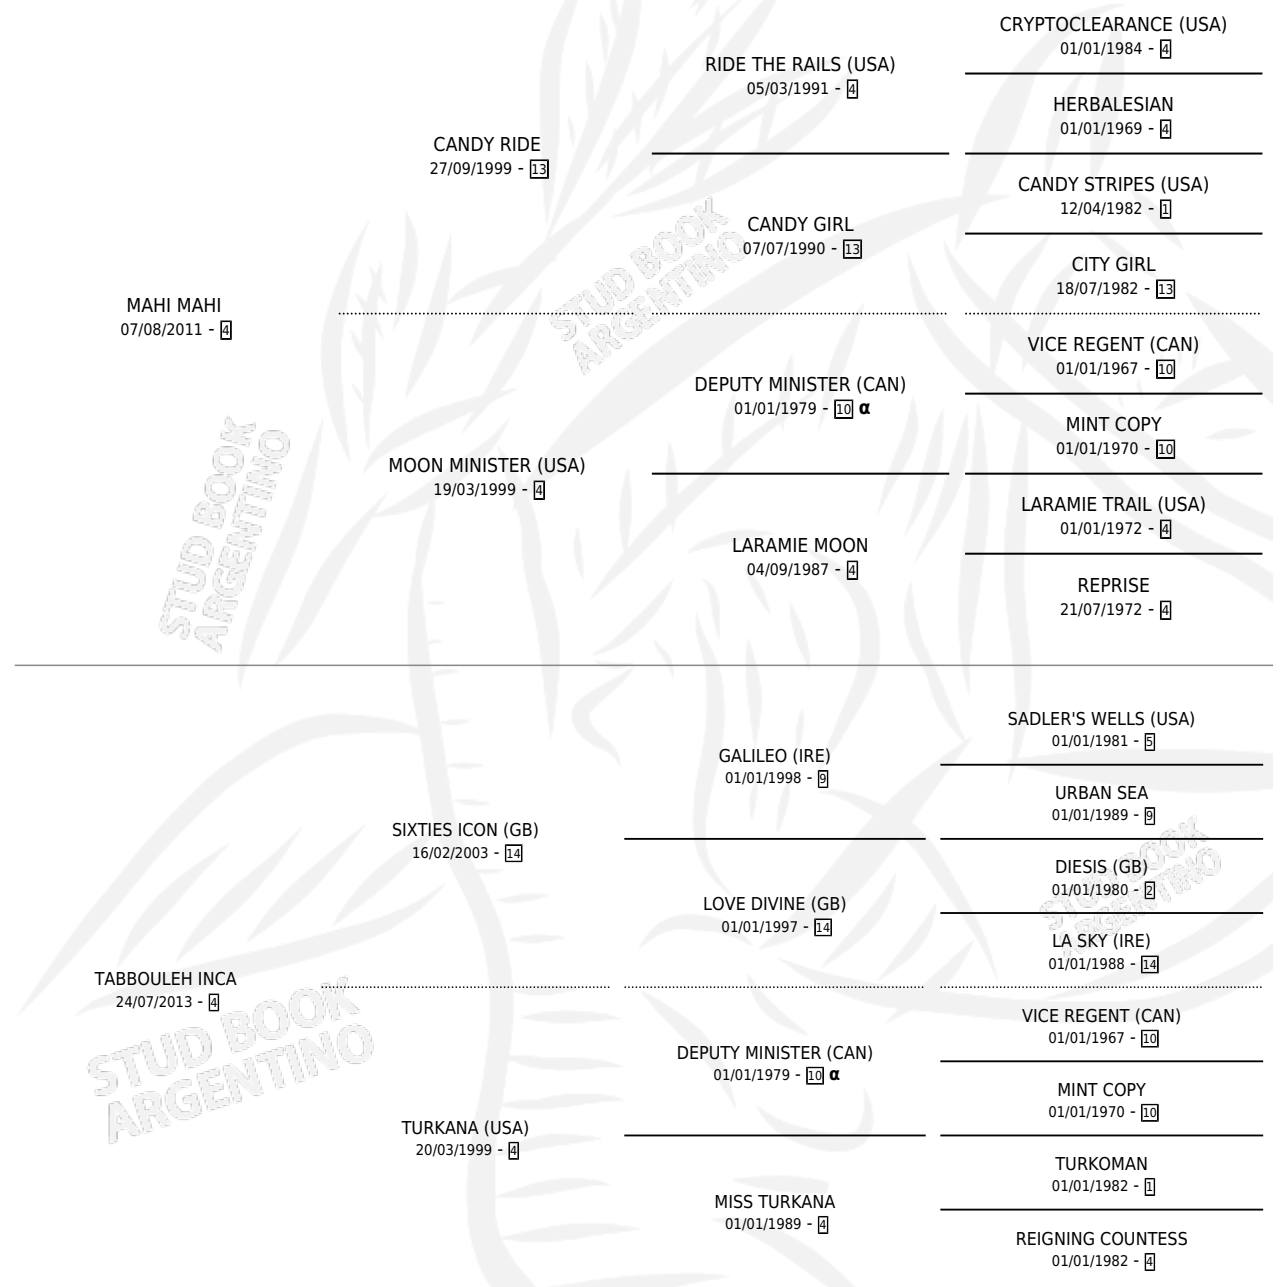

R'SALVA INCA

por MAHI MAHI y TABBOULEH INCA por SIXTIES ICON (GB)

Argentina · Macho · Zaino Doradillo · SP · 17/10/2022
Familia 4-r · Volumen 44

ESTADO

TIPIFICACIÓN SANGUÍNEA	X
TIPIFICACIÓN POR ADN	X
PASAPORTE	X
IDENTIFICACIÓN POR MICROCHIP	✓
REPRODUCTOR	X

Lugar de nacimiento: Rq
Criador: Reina Juan Carlos

PEDIGREE

INBREEDING : α

R'SALVA INCA

Datos oficiales del Stud Book Argentino

Documento generado el 12/05/2026

studbook.org.ar