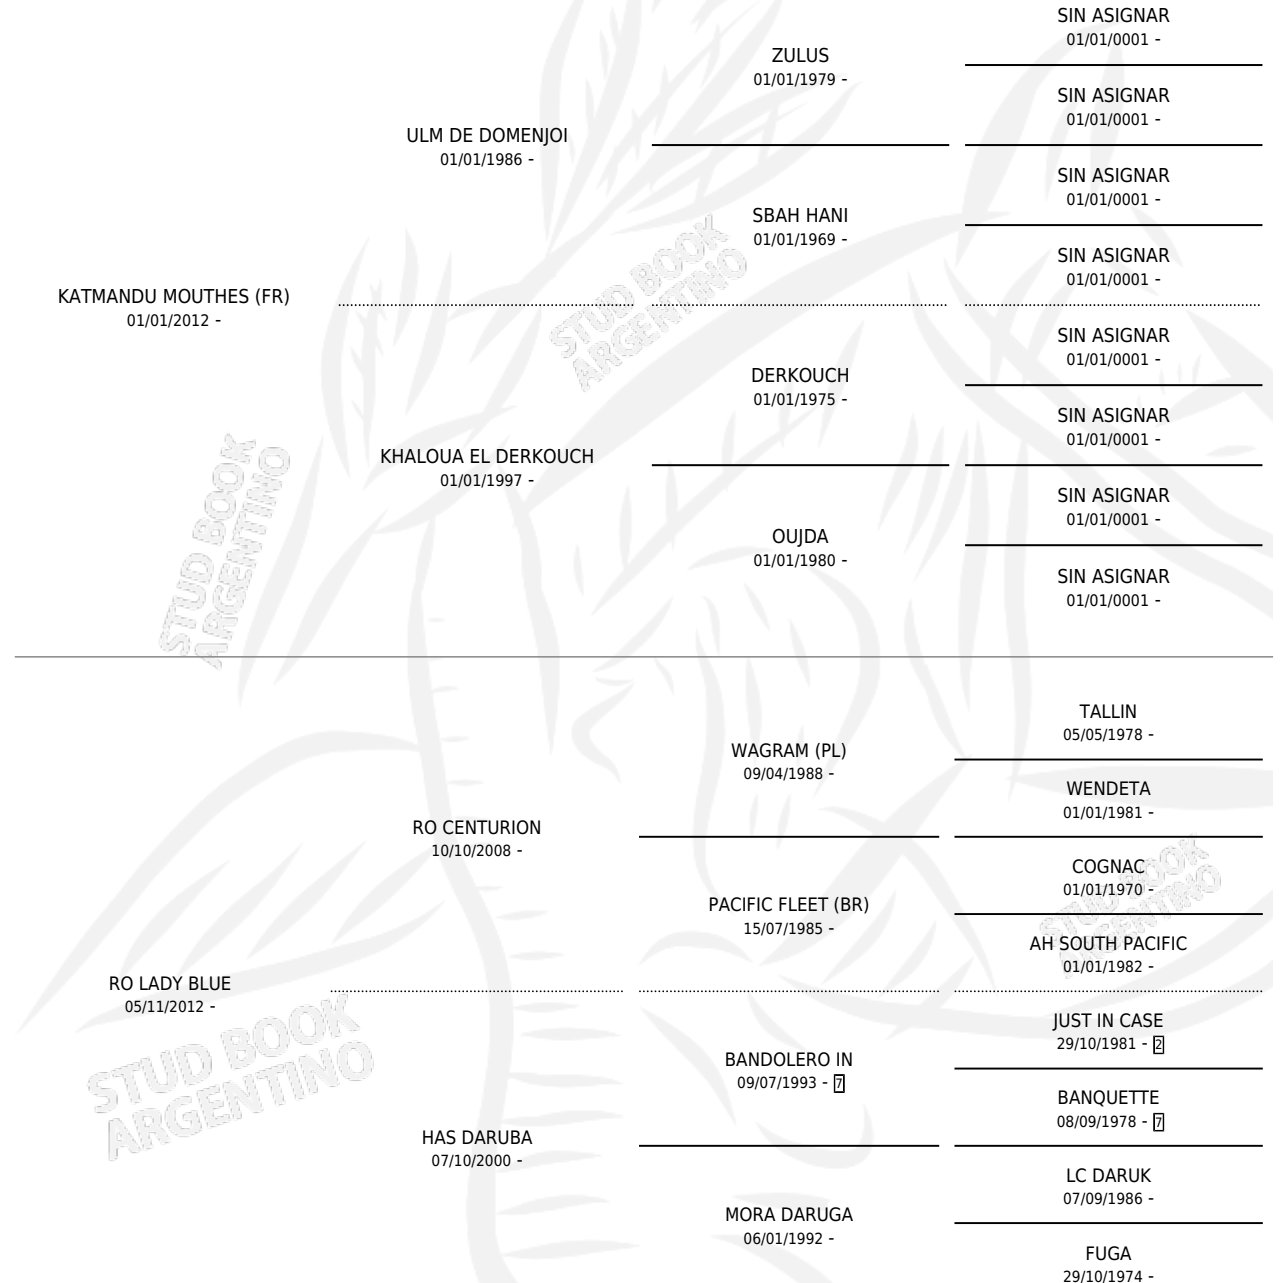

RO DEXTER

por KATMANDU MOUTHES (FR) y RO LADY BLUE por RO CENTURION

Argentina · Macho · Tordillo · AA · 08/11/2022
Familia · Volumen 44

ESTADO

TIPIFICACIÓN SANGUÍNEA	X
TIPIFICACIÓN POR ADN	✓
PASAPORTE	X
IDENTIFICACIÓN POR MICROCHIP	✓
REPRODUCTOR	X

Lugar de nacimiento: Los Estribos

Criador: Los Estribos

PEDIGREE