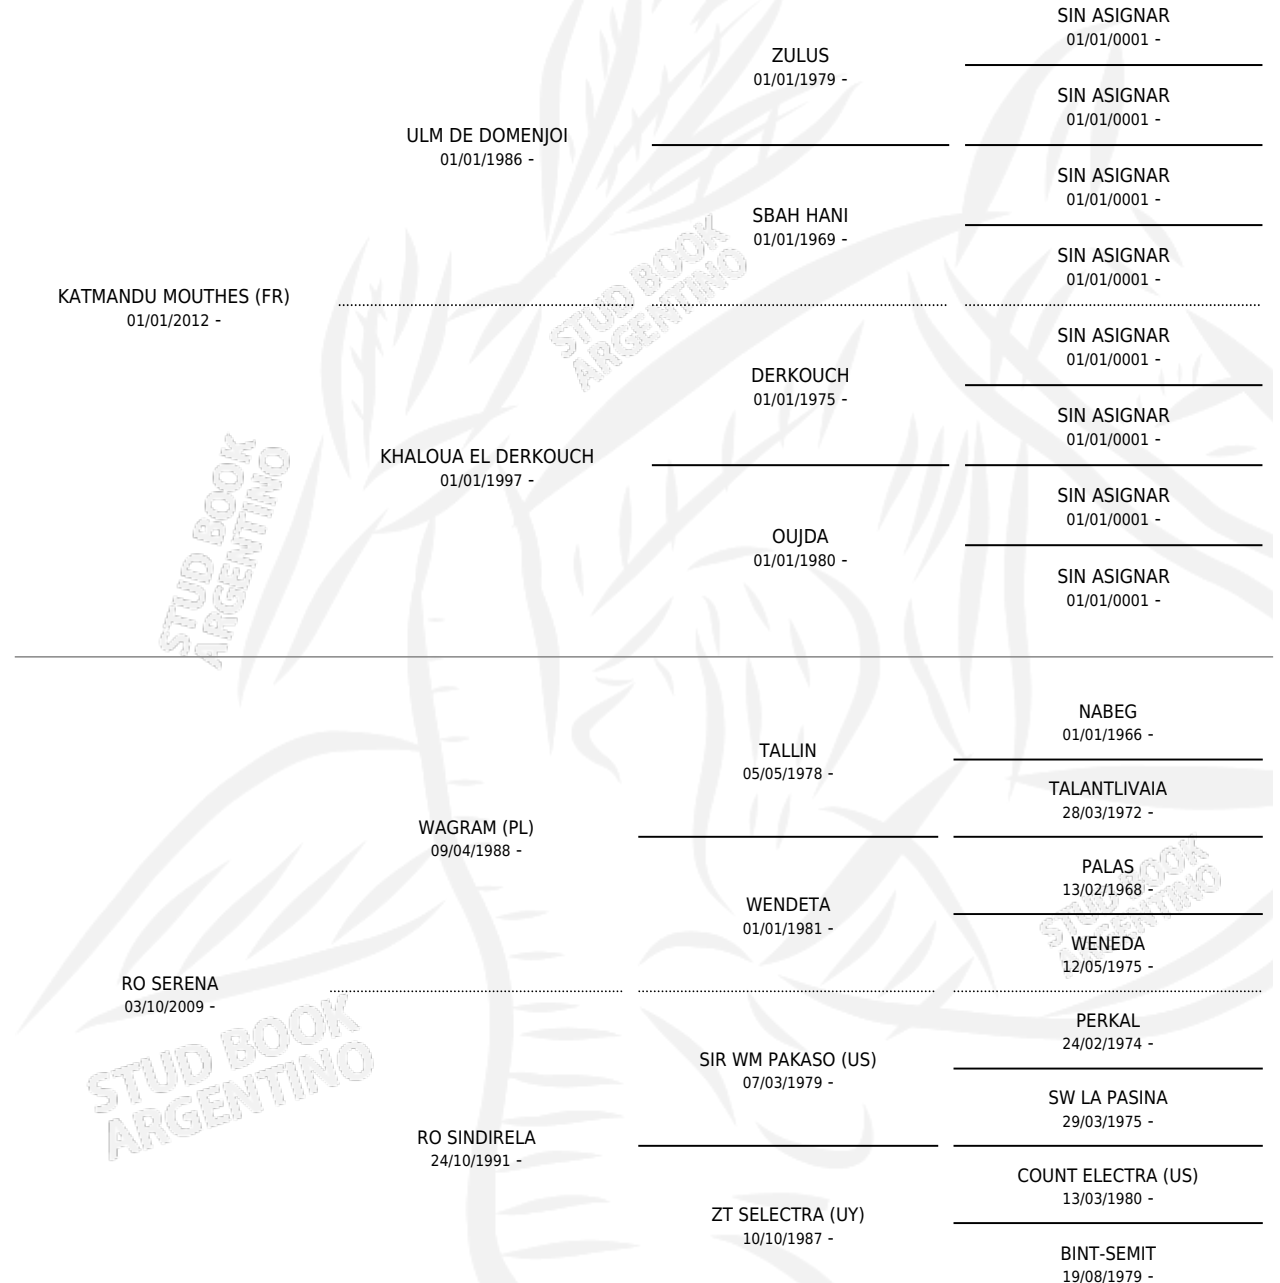

RO MONACO

por **KATMANDU MOUTHES (FR)** y **RO SERENA** por **WAGRAM (PL)**

Argentina · Macho · Alazan · AP · 07/11/2022
Familia · Volumen 44

ESTADO

TIPIFICACIÓN SANGUÍNEA	X
TIPIFICACIÓN POR ADN	✓
PASAPORTE	X
IDENTIFICACIÓN POR MICROCHIP	✓
REPRODUCTOR	X

Lugar de nacimiento: Los Estribos

Criador: Los Estribos

PEDIGREE

RO MONACO

Datos oficiales del Stud Book Argentino

Documento generado el 03/05/2026

studbook.org.ar