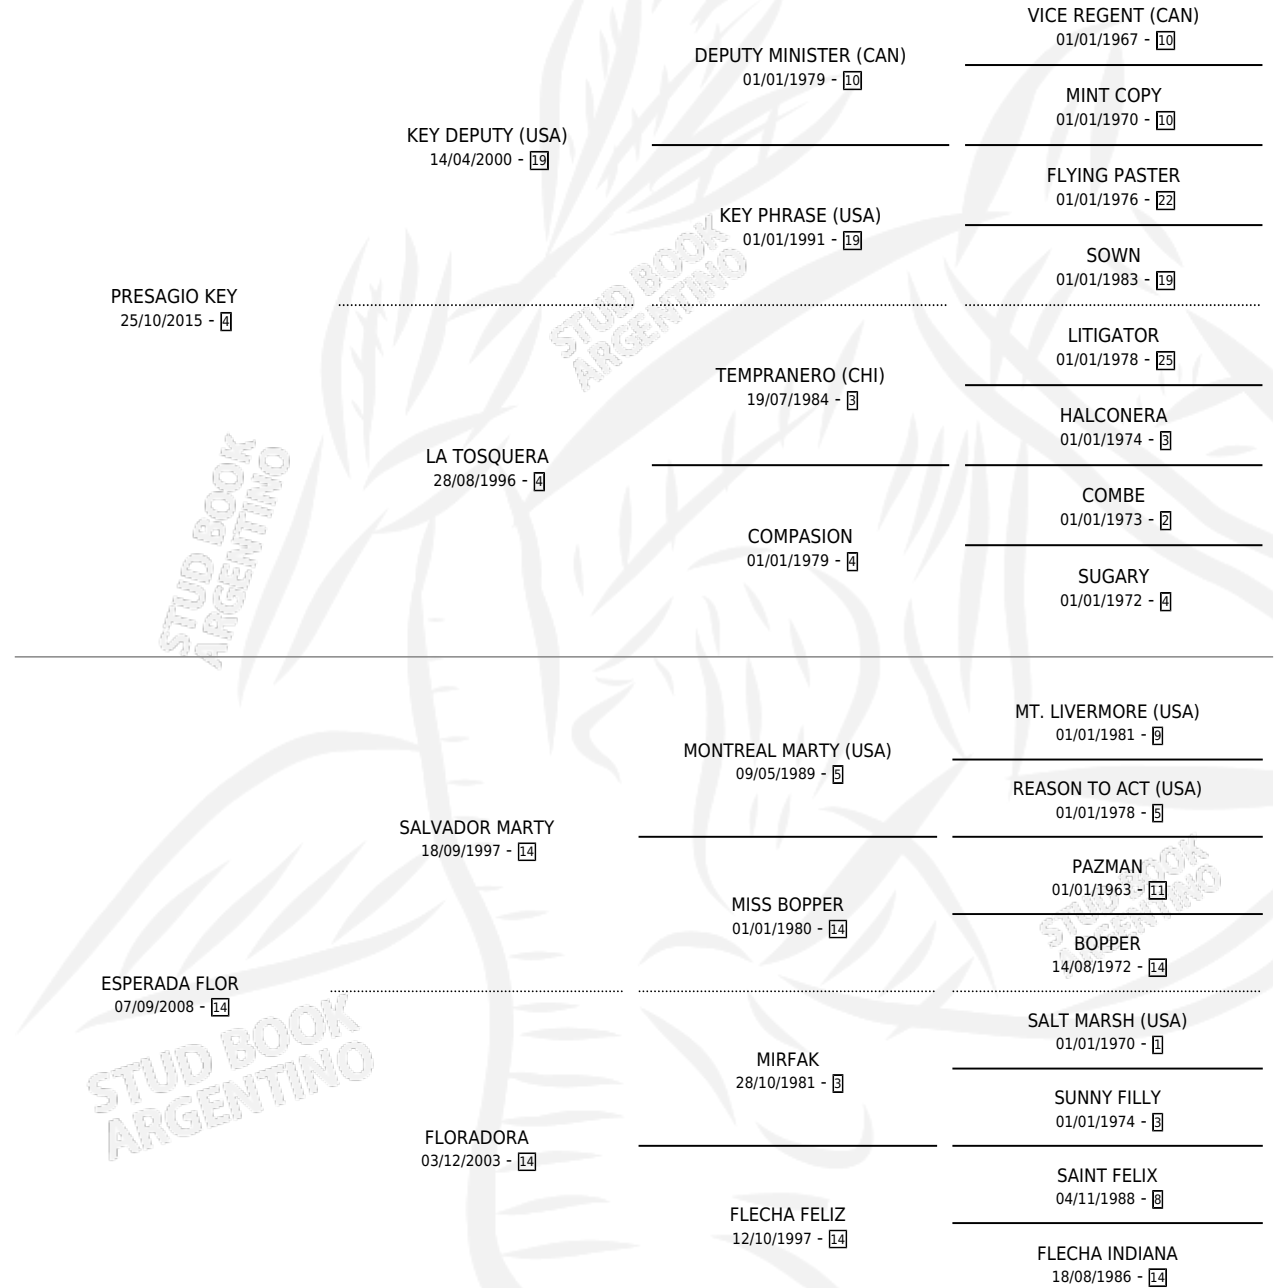

LINDO PRESAGIO

por PRESAGIO KEY y ESPERADA FLOR por SALVADOR MARTY

Argentina · Macho · Zaino · SP · 29/09/2022
Familia 14-f · Volumen 44

ESTADO

TIPIFICACIÓN SANGUÍNEA	X
TIPIFICACIÓN POR ADN	✓
PASAPORTE	X
IDENTIFICACIÓN POR MICROCHIP	✓
REPRODUCTOR	X

Lugar de nacimiento: La Ensenada
Criador: La Ensenada

PEDIGREE

LINDO PRESAGIO

Datos oficiales del Stud Book Argentino

Documento generado el 12/05/2026

studbook.org.ar