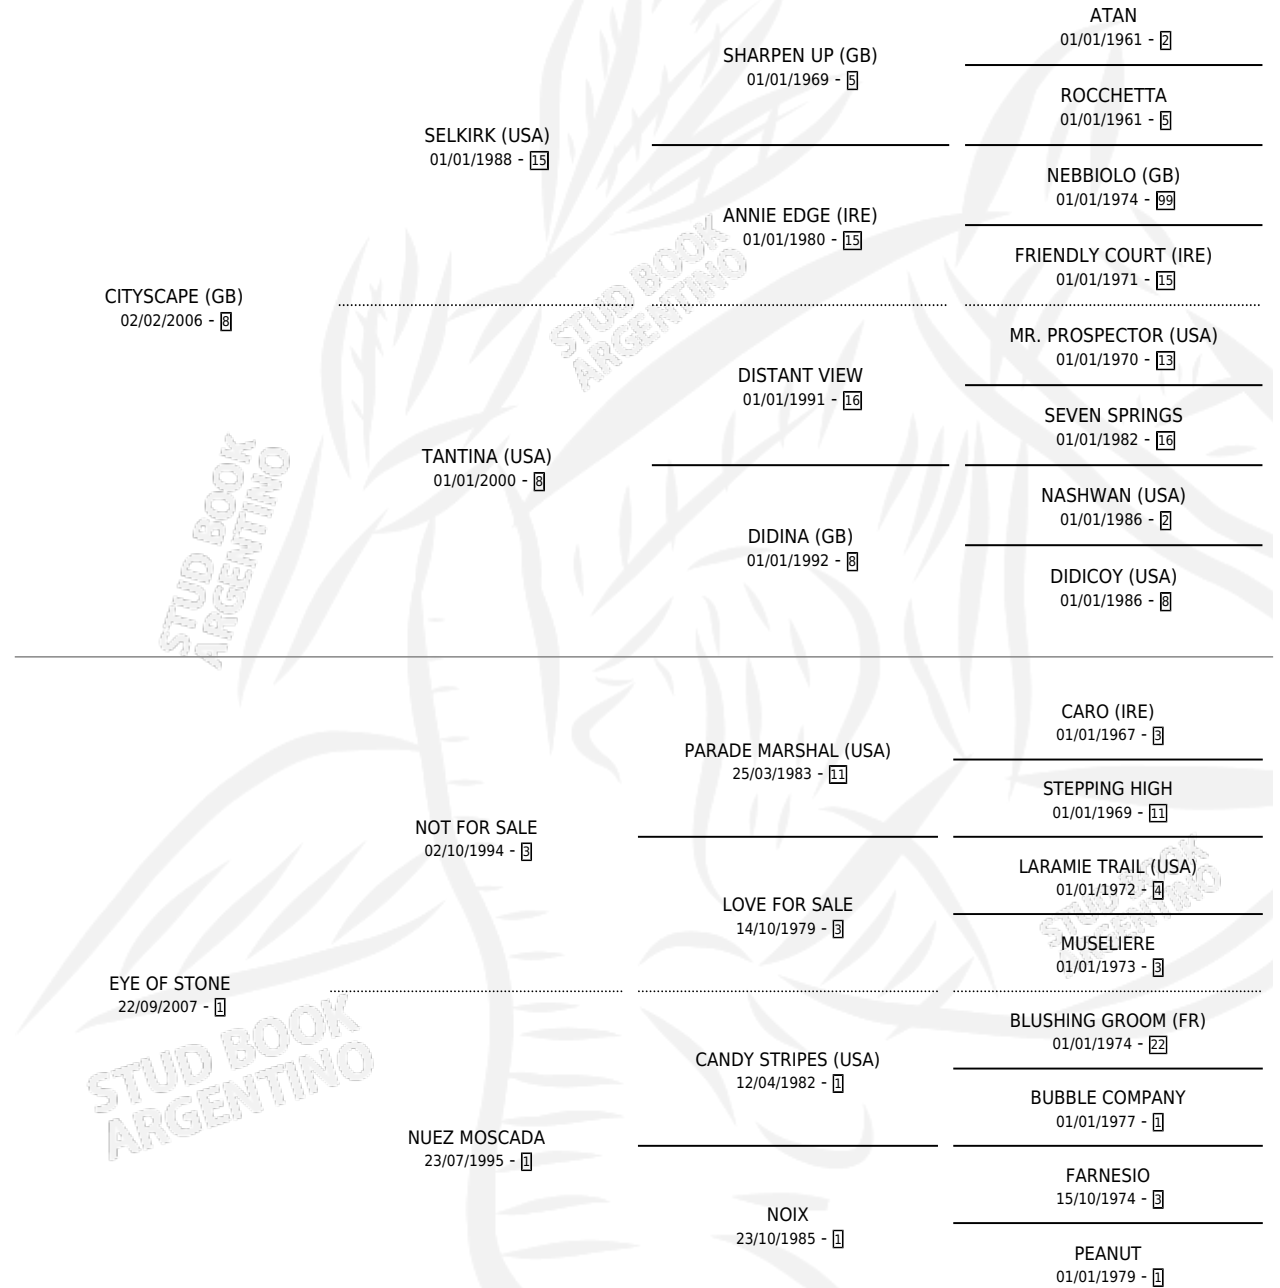

CANDYSCAPE

por CITYSCAPE (GB) y EYE OF STONE por NOT FOR SALE

Argentina · Macho · Alazan · SP · 23/09/2022
Familia 1-m · Volumen 44

ESTADO

TIPIFICACIÓN SANGUÍNEA	X
TIPIFICACIÓN POR ADN	✓
PASAPORTE	X
IDENTIFICACIÓN POR MICROCHIP	✓
REPRODUCTOR	X

Lugar de nacimiento: La Ensenada

Criador: La Ensenada

PEDIGREE

CANDYSCAPE

Datos oficiales del Stud Book Argentino

Documento generado el 25/04/2026

studbook.org.ar