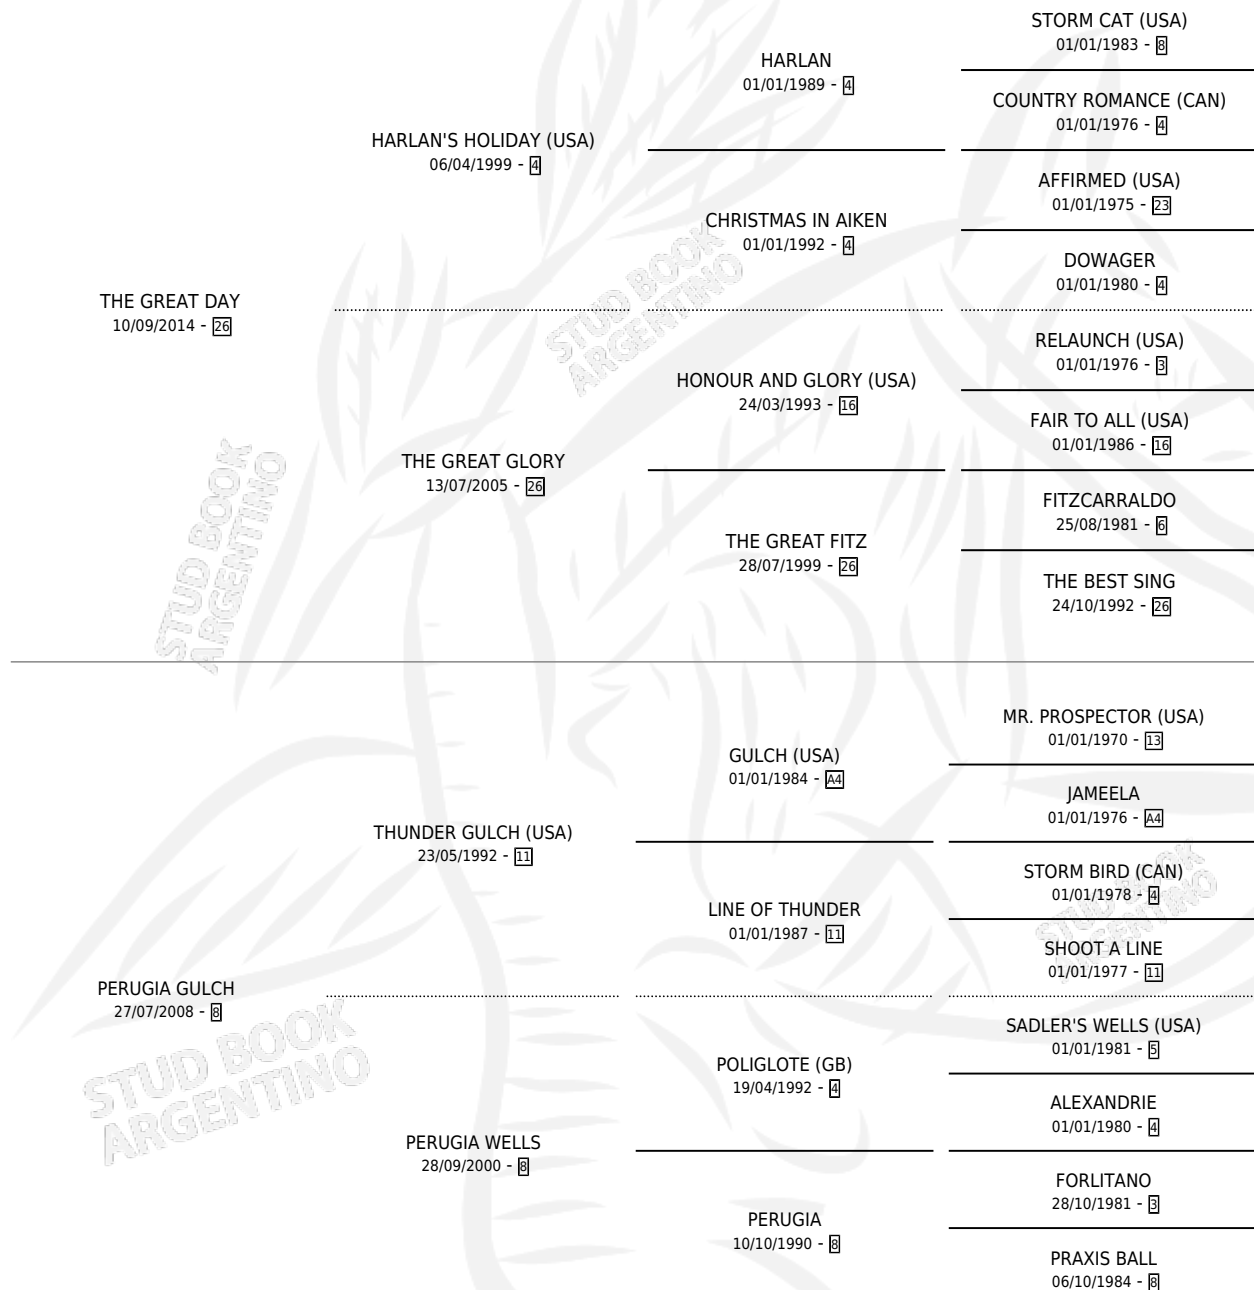

PEDRO THE GREAT

por THE GREAT DAY y PERUGIA GULCH por THUNDER GULCH (USA)

Argentina · Macho · Zaino · SP · 31/10/2022
Familia 8-k · Volumen 44

ESTADO

TIPIFICACIÓN SANGUÍNEA	X
TIPIFICACIÓN POR ADN	✓
PASAPORTE	✓
IDENTIFICACIÓN POR MICROCHIP	✓
REPRODUCTOR	X

Lugar de nacimiento: Firmamento

Criador: Firmamento

PEDIGREE

CAMPAÑA

Solo carreras oficiales de Argentina

POR EDAD

EDAD	CC	1°	2°	3°	4°	5°	NP	CLC	CLG	CLCG1	CLGG1	IMPORTE	GANANCIA / CC
3 AÑOS	5	0	0	2	0	0	3	0	0	0	0	\$1,526,000	\$305,200
TOTALES	5	0	0	2	0	0	3	0	0	0	0	\$1,526,000	\$305,200
%		0.0%	0.0%	40.0%	0.0%	0.0%	60.0%	0.0%	0.0%	0.0%	0.0%		