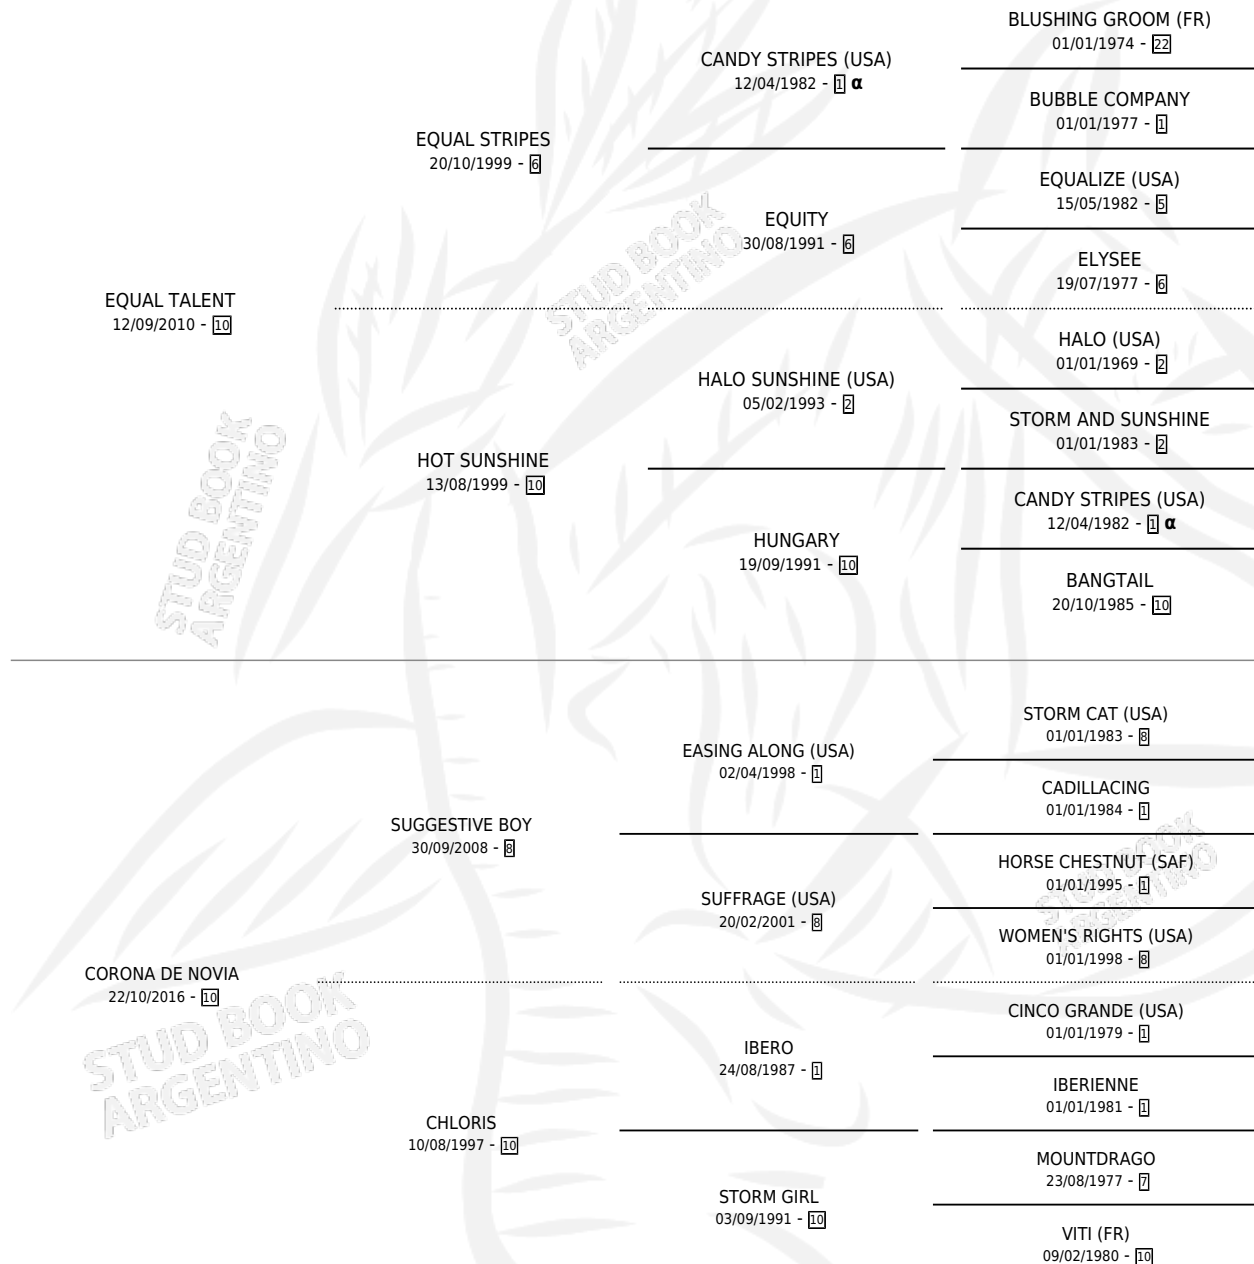

# EQUAL ROBY

por **EQUAL TALENT** y **CORONA DE NOVIA** por **SUGGESTIVE BOY**

Argentina · Macho · Zaino Colorado · SP · 27/10/2022  
Familia 10-e · Volumen 44

## ESTADO

TIPIFICACIÓN SANGUÍNEA	X
TIPIFICACIÓN POR ADN	✓
PASAPORTE	✓
IDENTIFICACIÓN POR MICROCHIP	✓
REPRODUCTOR	X

**Lugar de nacimiento:** Don Arcangel  
**Criador:** Caroprese Roberto Ruben

## PEDIGREE

INBREEDING :  $\alpha$