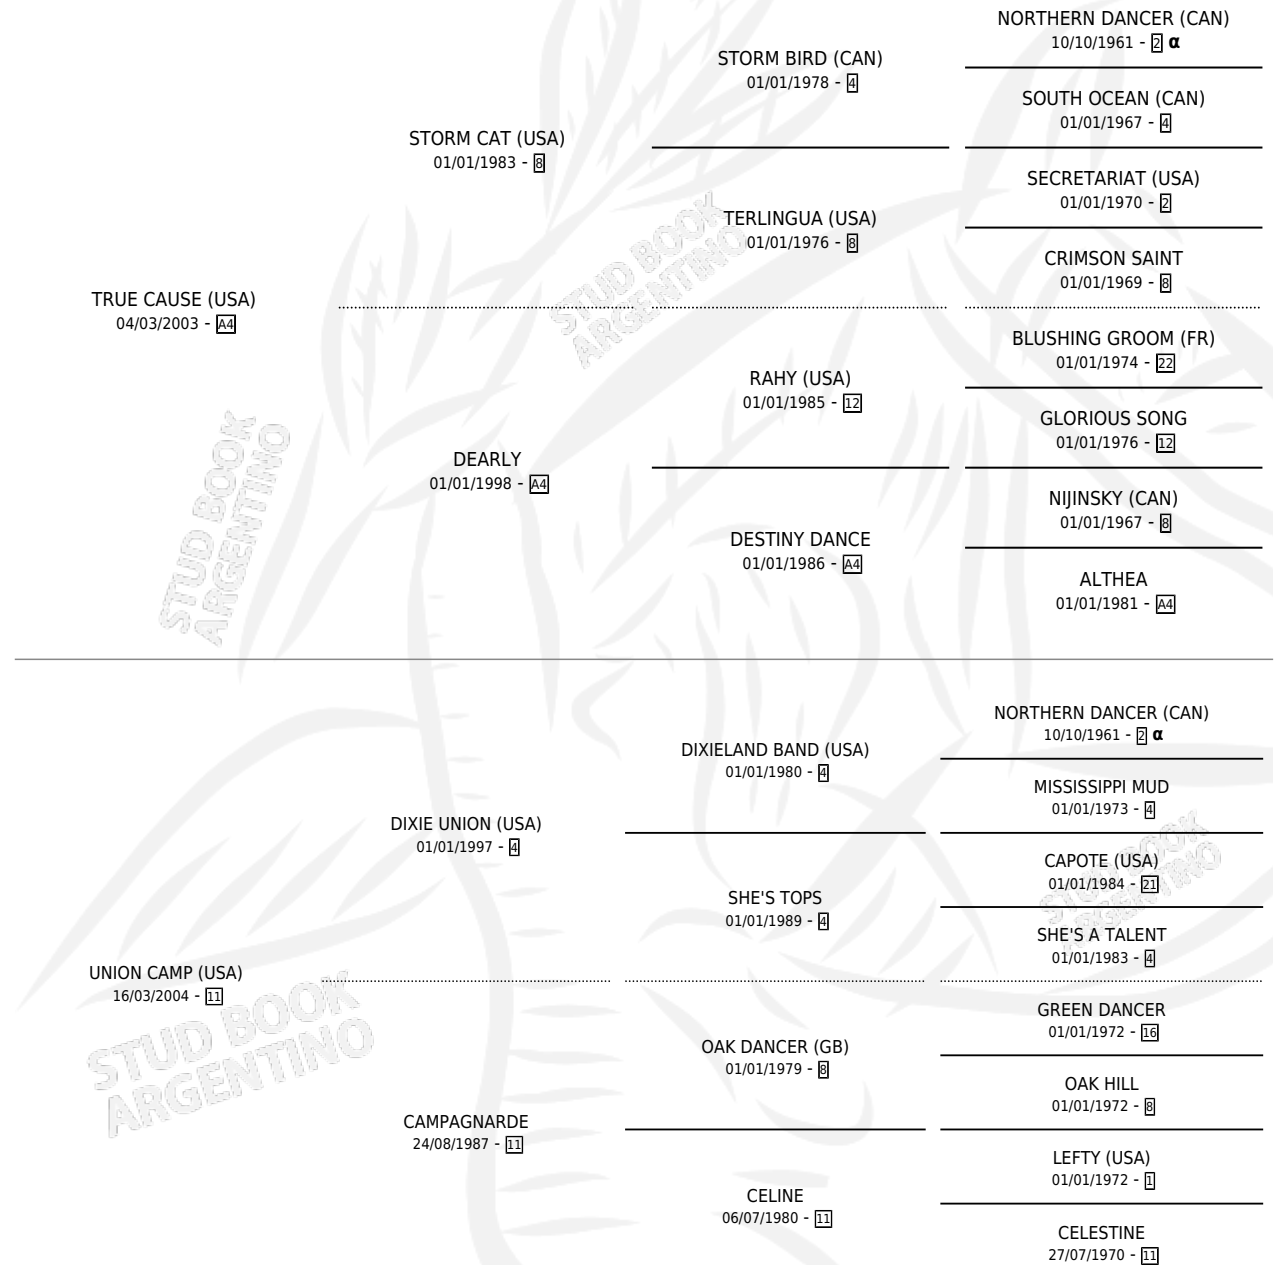

CON FRAC

por **TRUE CAUSE (USA)** y **UNION CAMP (USA)** por **DIXIE UNION (USA)**

Argentina · Macho · Zaino · SP · 31/10/2022
Familia 11-g · Volumen 44

ESTADO

TIPIFICACIÓN SANGUÍNEA	X
TIPIFICACIÓN POR ADN	✓
PASAPORTE	✓
IDENTIFICACIÓN POR MICROCHIP	✓
REPRODUCTOR	X

Lugar de nacimiento: Don Arcangel
Criador: Don Arcangel

PEDIGREE

INBREEDING : α

CAMPAÑA

Solo carreras oficiales de Argentina

POR EDAD

EDAD	CC	1°	2°	3°	4°	5°	NP	CLC	CLG	CLCG1	CLGG1	IMPORTE	GANANCIA / CC
2 AÑOS	1	0	0	0	0	0	1	0	0	0	0	\$73,750	\$73,750
3 AÑOS	5	0	0	0	0	0	5	0	0	0	0	\$610,400	\$122,080
TOTALES	6	0	0	0	0	0	6	0	0	0	0	\$684,150	\$114,025
%		0.0%	0.0%	0.0%	0.0%	0.0%	100%	0.0%	0.0%	0.0%	0.0%		

No placés en La Plata y Palermo en 6 carreras disputadas.

POR DISTANCIA

HIPODROMO	CC	1°	2°	3°	4°	5°	NP	CLC	CLG	CLCG1	CLGG1	IMPORTE
PALERMO	1	0	0	0	0	0	1	0	0	0	0	\$150,000
1600 MTS	1	0	0	0	0	0	1	0	0	0	0	\$150,000
LA PLATA	5	0	0	0	0	0	5	0	0	0	0	\$534,150
1400 MTS	2	0	0	0	0	0	2	0	0	0	0	\$98,200
1200 MTS	2	0	0	0	0	0	2	0	0	0	0	\$362,200
1500 MTS	1	0	0	0	0	0	1	0	0	0	0	\$73,750