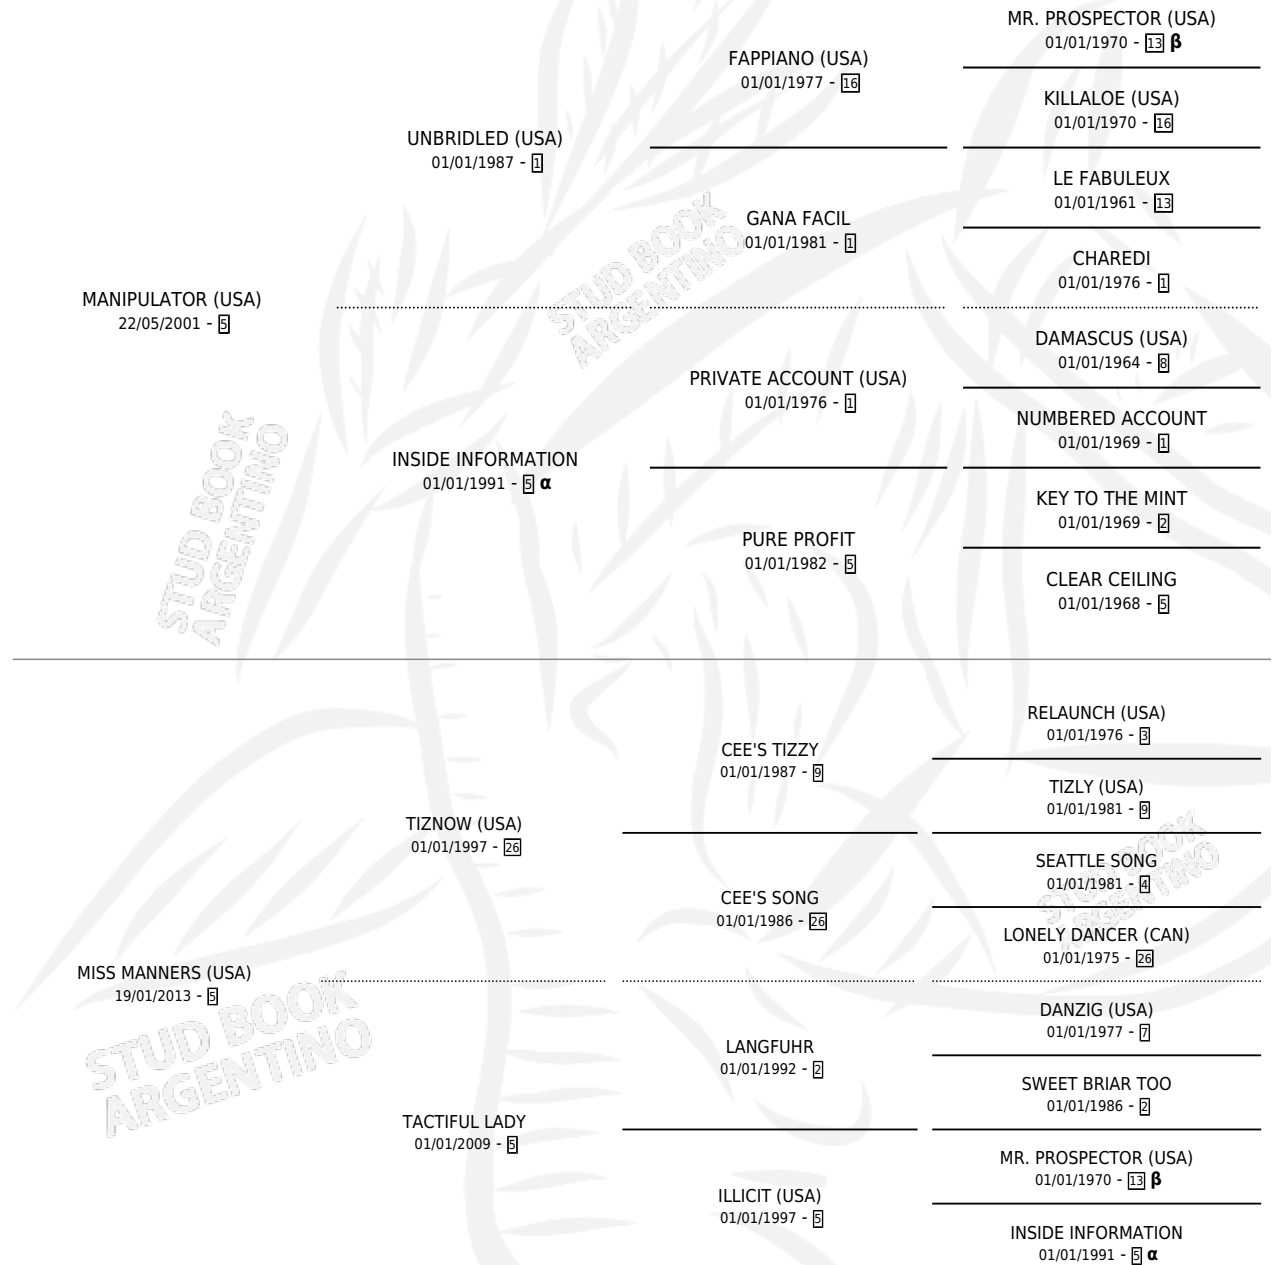

QUIEN SERA

por **MANIPULATOR (USA)** y **MISS MANNERS (USA)** por **TIZNOW (USA)**

Argentina · Hembra · Zaino · SP · 30/09/2022
Familia 5-f · Volumen 44

ESTADO

TIPIFICACIÓN SANGUÍNEA	X
TIPIFICACIÓN POR ADN	X
PASAPORTE	X
IDENTIFICACIÓN POR MICROCHIP	X
REPRODUCTOR	X

Lugar de nacimiento: Don Arcangel

Criador: Don Arcangel

PEDIGREE

INBREEDING : α,β

QUIEN SERA

Datos oficiales del Stud Book Argentino

Documento generado el 10/06/2026

studbook.org.ar