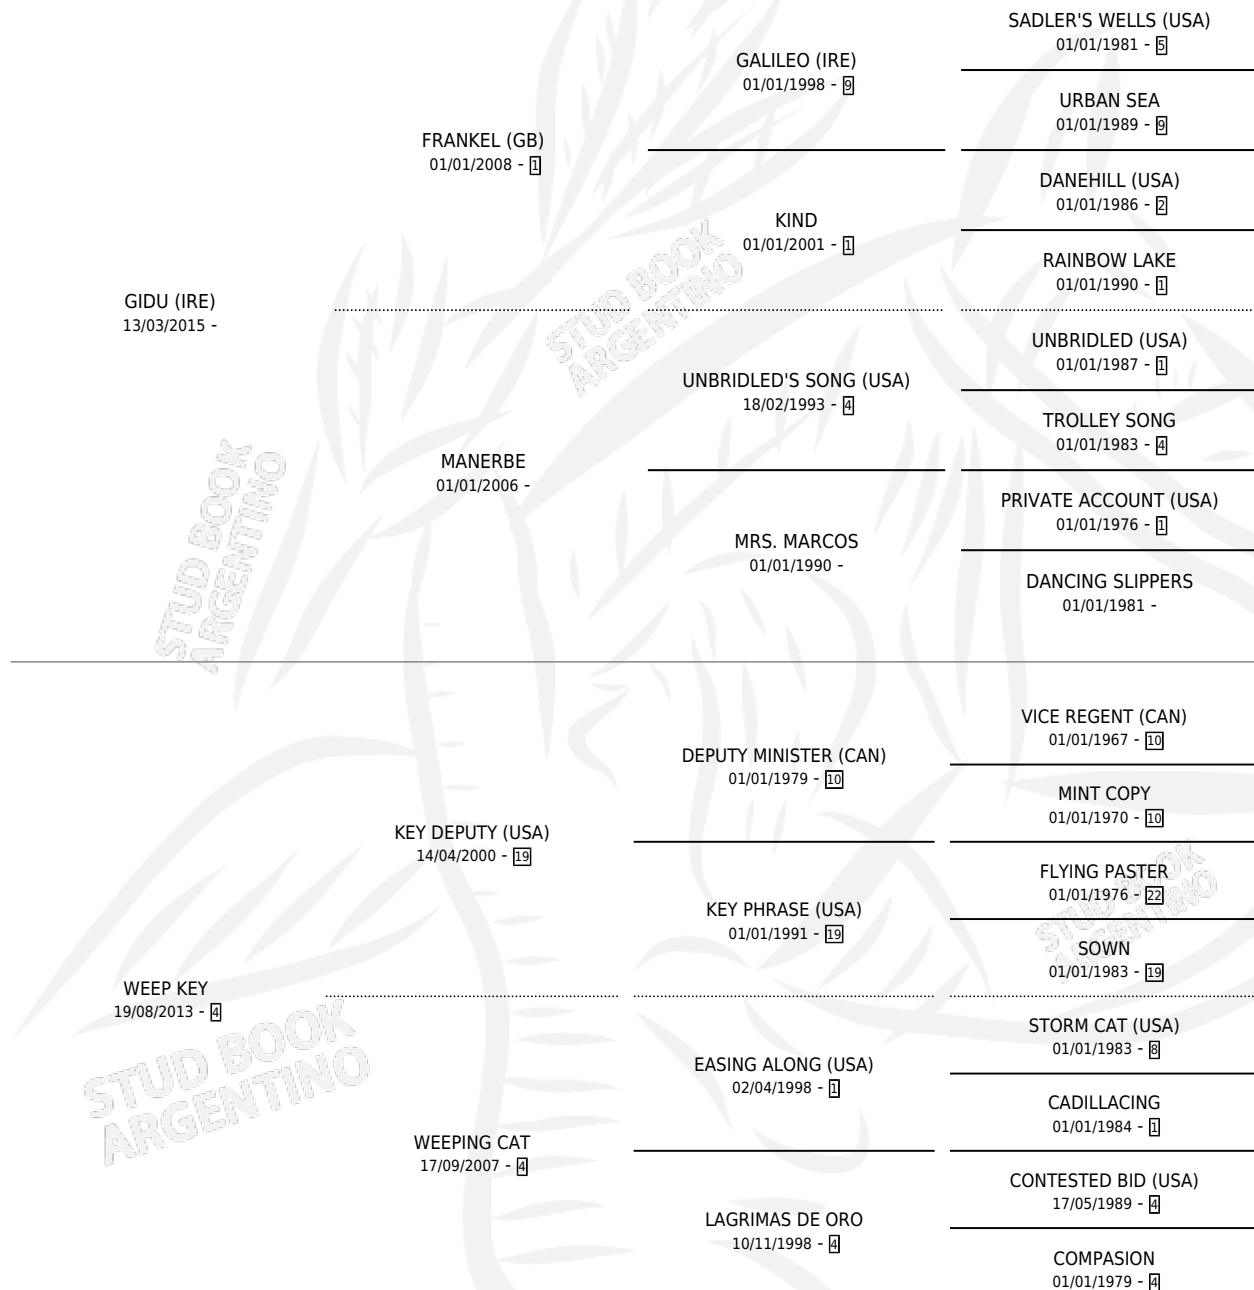

WEEPIE FRANK

por GIDU (IRE) y WEEP KEY por KEY DEPUTY (USA)

Argentina · Macho · Tordillo · SP · 09/10/2022
Familia 4-p · Volumen 44

ESTADO

| | |
|------------------------------|---|
| TIPIFICACIÓN SANGUÍNEA | X |
| TIPIFICACIÓN POR ADN | ✓ |
| PASAPORTE | ✓ |
| IDENTIFICACIÓN POR MICROCHIP | ✓ |
| REPRODUCTOR | X |

Lugar de nacimiento: Haras Gran Muñeca

Criador: Haras Gran Muñeca

PEDIGREE

WEEPIE FRANK

Datos oficiales del Stud Book Argentino

Documento generado el 10/05/2026

studbook.org.ar