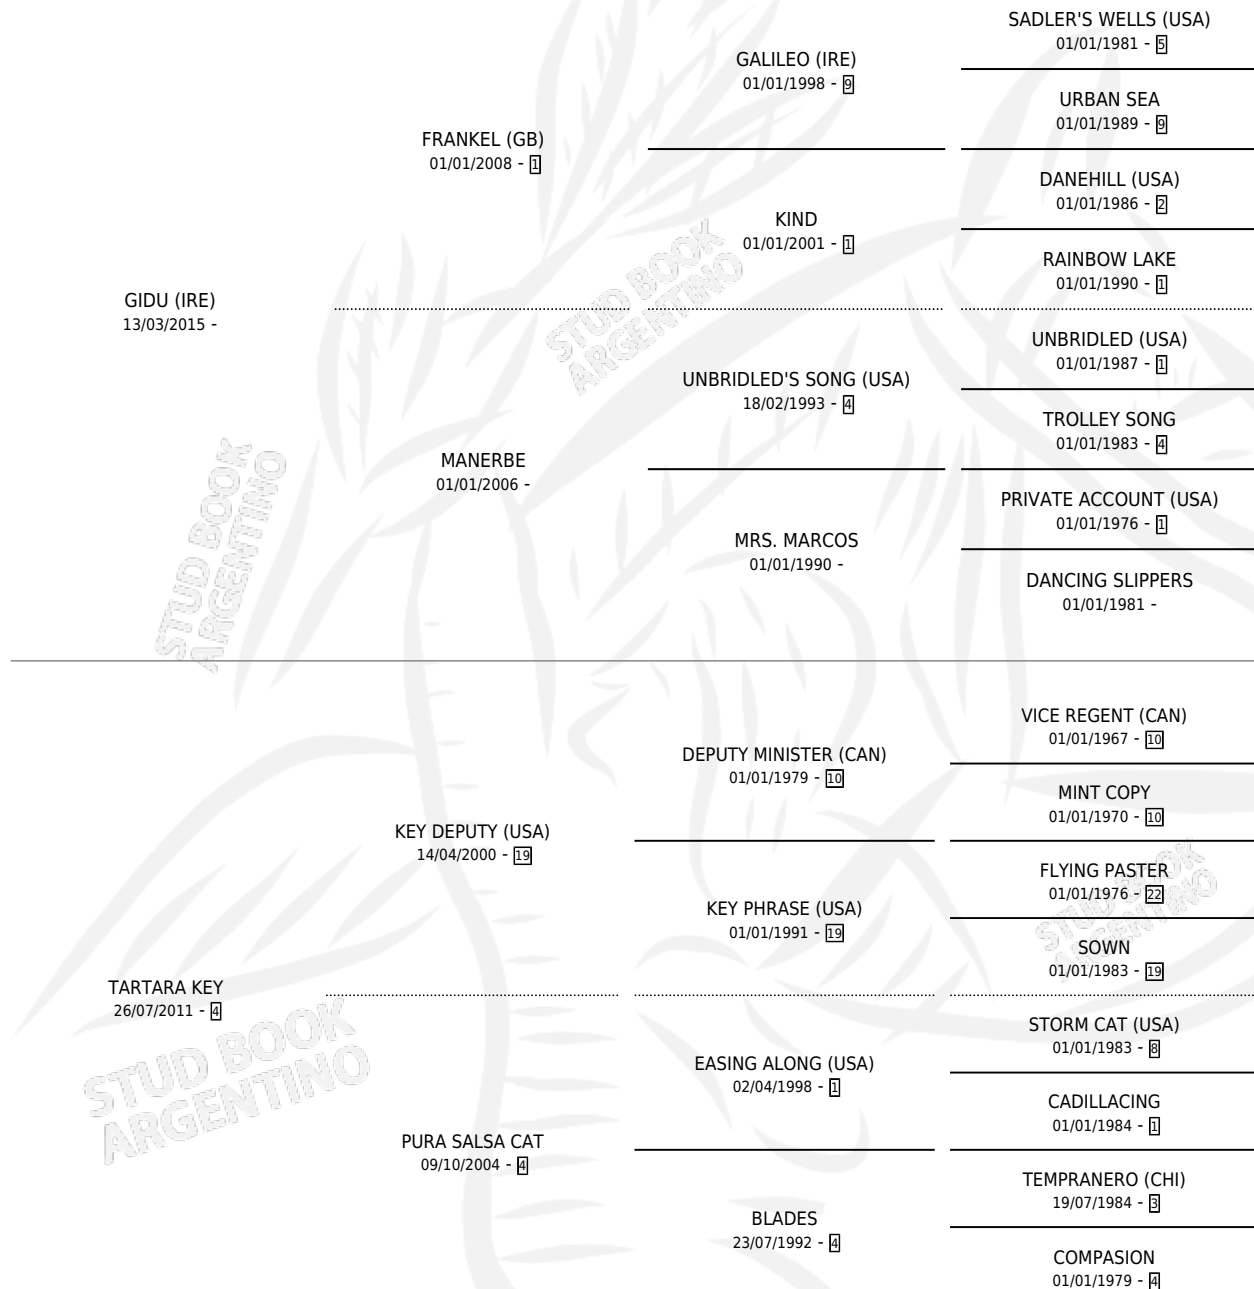

TARTANA FRANK

por GIDU (IRE) y TARTARA KEY por KEY DEPUTY (USA)

Argentina · Hembra · Tordillo · SP · 11/10/2022
Familia 4-p · Volumen 44

ESTADO

TIPIFICACIÓN SANGUÍNEA	X
TIPIFICACIÓN POR ADN	✓
PASAPORTE	✓
IDENTIFICACIÓN POR MICROCHIP	✓
REPRODUCTOR	X

Lugar de nacimiento: Haras Gran Muñeca

Criador: Haras Gran Muñeca

PEDIGREE

CAMPAÑA

Solo carreras oficiales de Argentina

POR EDAD

EDAD	CC	1°	2°	3°	4°	5°	NP	CLC	CLG	CLCG1	CLGG1	IMPORTE	GANANCIA / CC
3 AÑOS	3	1	0	1	0	1	0	0	0	0	0	\$5,475,000	\$1,825,000
TOTALES	3	1	0	1	0	1	0	0	0	0	0	\$5,475,000	\$1,825,000
%		33.3%	0.0%	33.3%	0.0%	33.3%	0.0%	0.0%	0.0%	0.0%	0.0%		