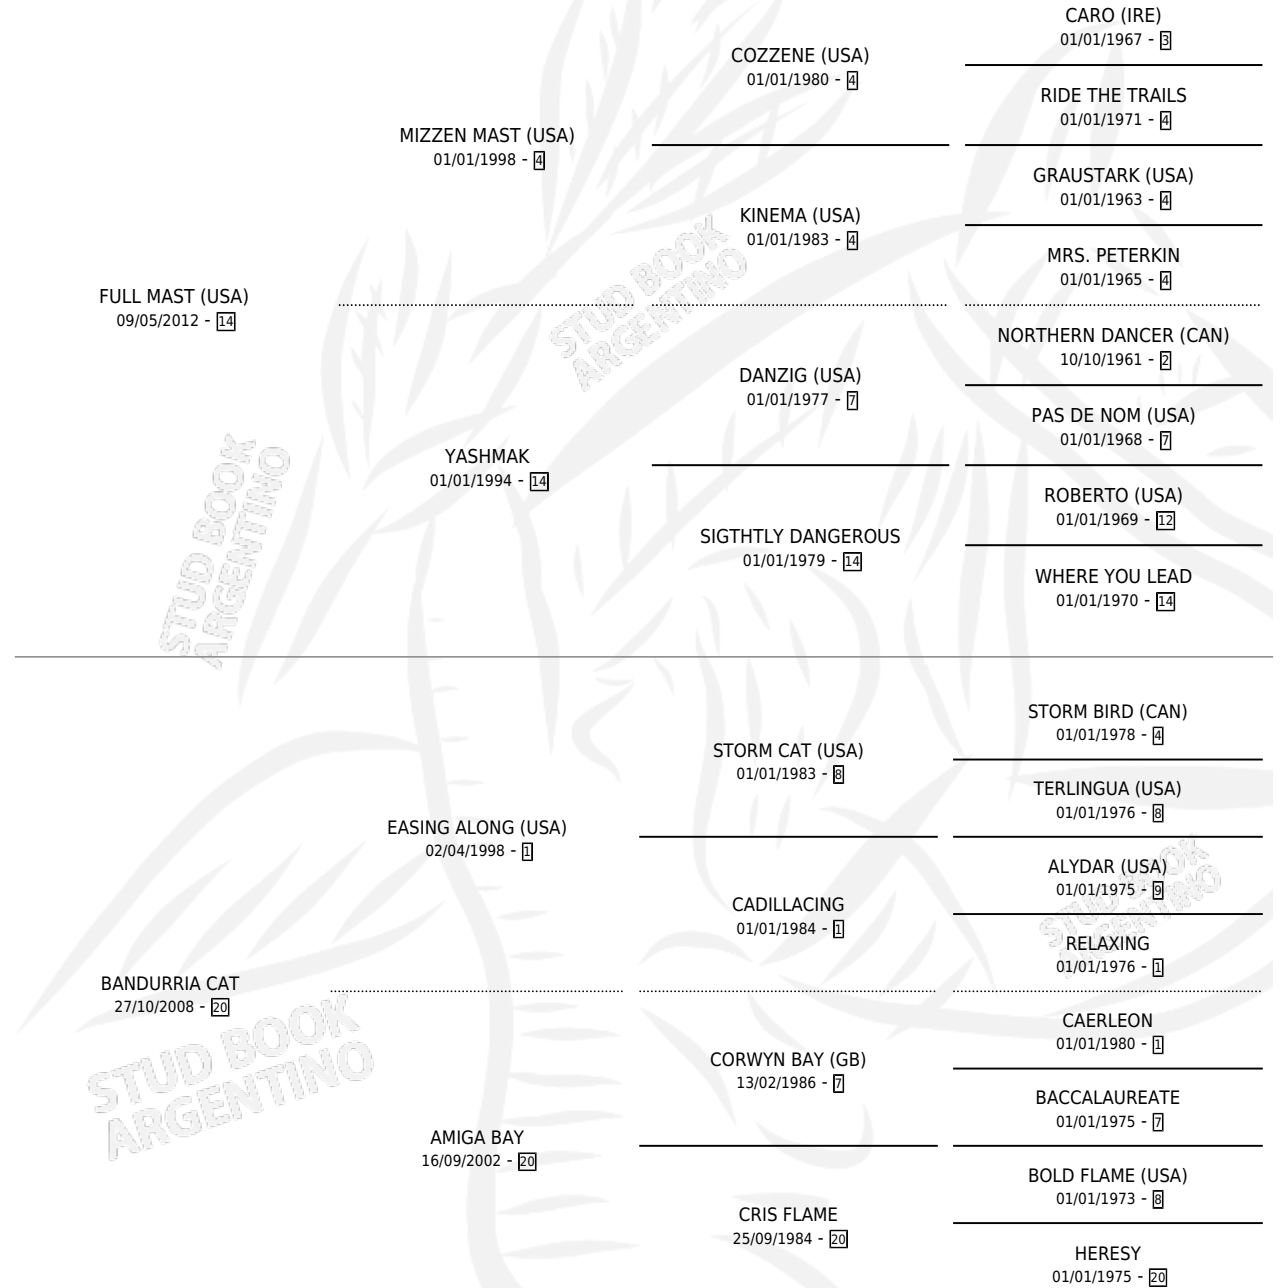

FULL MUSICAL

por FULL MAST (USA) y BANDURRIA CAT por EASING ALONG (USA)

Argentina · Hembra · Alazan · SP · 16/10/2022
Familia 20-d · Volumen 44

ESTADO

TIPIFICACIÓN SANGUÍNEA	X
TIPIFICACIÓN POR ADN	✓
PASAPORTE	✓
IDENTIFICACIÓN POR MICROCHIP	✓
REPRODUCTOR	X

Lugar de nacimiento: Haras Gran Muñeca
Criador: Haras Gran Muñeca

PEDIGREE

FULL MUSICAL

Datos oficiales del Stud Book Argentino

Documento generado el 10/05/2026

studbook.org.ar