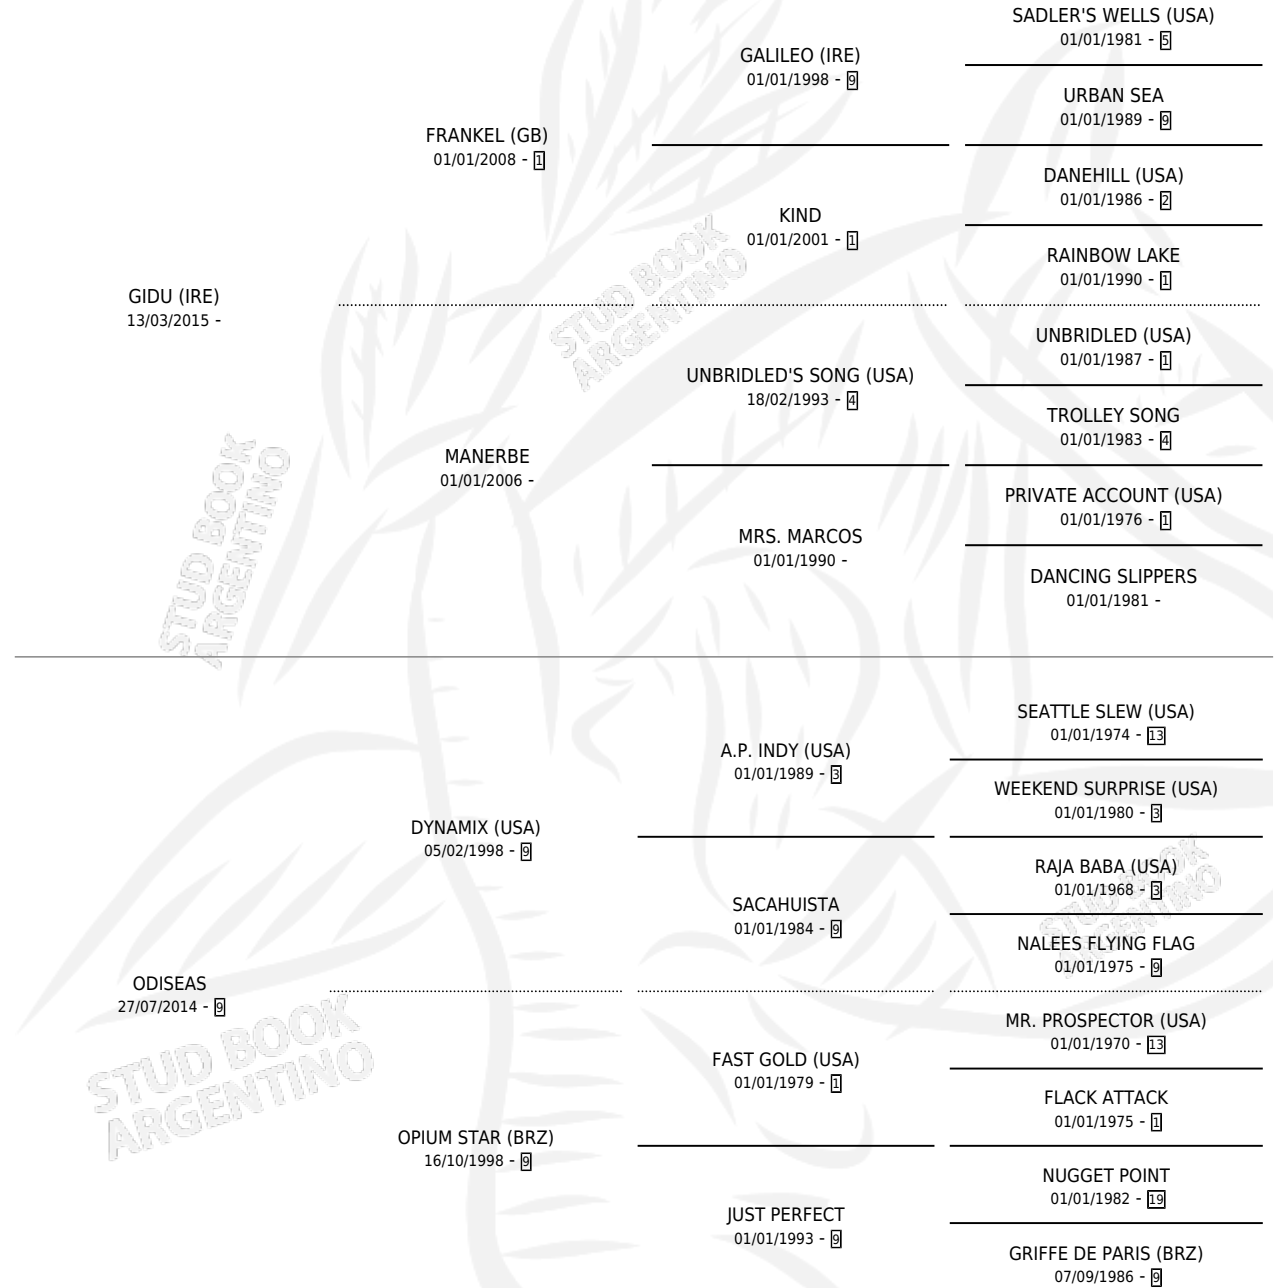

ODILON FRANK

por GIDU (IRE) y ODISEAS por DYNAMIX (USA)

Argentina · Macho · Tordillo · SP · 16/10/2022
Familia 9-h · Volumen 44

ESTADO

TIPIFICACIÓN SANGUÍNEA	X
TIPIFICACIÓN POR ADN	✓
PASAPORTE	✓
IDENTIFICACIÓN POR MICROCHIP	✓
REPRODUCTOR	X

Lugar de nacimiento: Haras Gran Muñeca

Criador: Haras Gran Muñeca

PEDIGREE

CAMPAÑA

Solo carreras oficiales de Argentina

POR EDAD

EDAD	CC	1°	2°	3°	4°	5°	NP	CLC	CLG	CLCG1	CLGG1	IMPORTE	GANANCIA / CC
3 AÑOS	3	0	0	0	0	0	3	1	0	0	0	\$0	\$0
TOTALES	3	0	0	0	0	0	3	1	0	0	0	\$0	\$0
%		0.0%	0.0%	0.0%	0.0%	0.0%	100%	33.3%	0.0%	0.0%	0.0%		