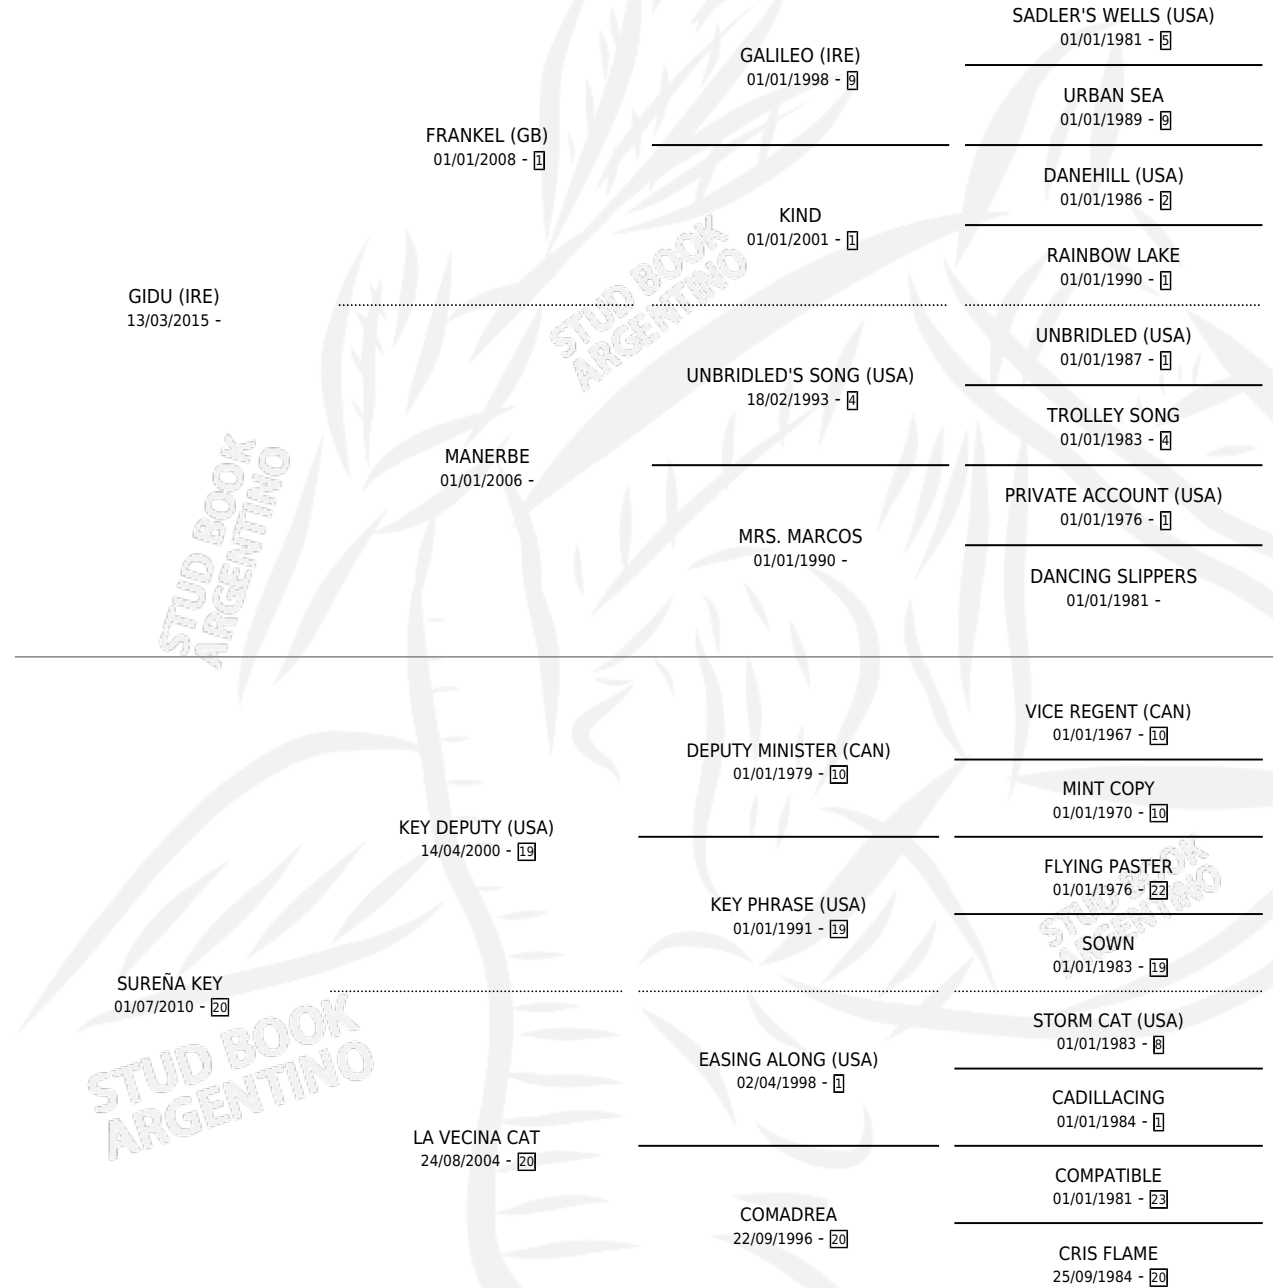

SURREAL FRANK

por GIDU (IRE) y SUREÑA KEY por KEY DEPUTY (USA)

Argentina · Macho · Tordillo · SP · 18/10/2022
Familia 20-d · Volumen 44

ESTADO

TIPIFICACIÓN SANGUÍNEA	X
TIPIFICACIÓN POR ADN	✓
PASAPORTE	✓
IDENTIFICACIÓN POR MICROCHIP	✓
REPRODUCTOR	X

Lugar de nacimiento: Haras Gran Muñeca

Criador: Haras Gran Muñeca

PEDIGREE