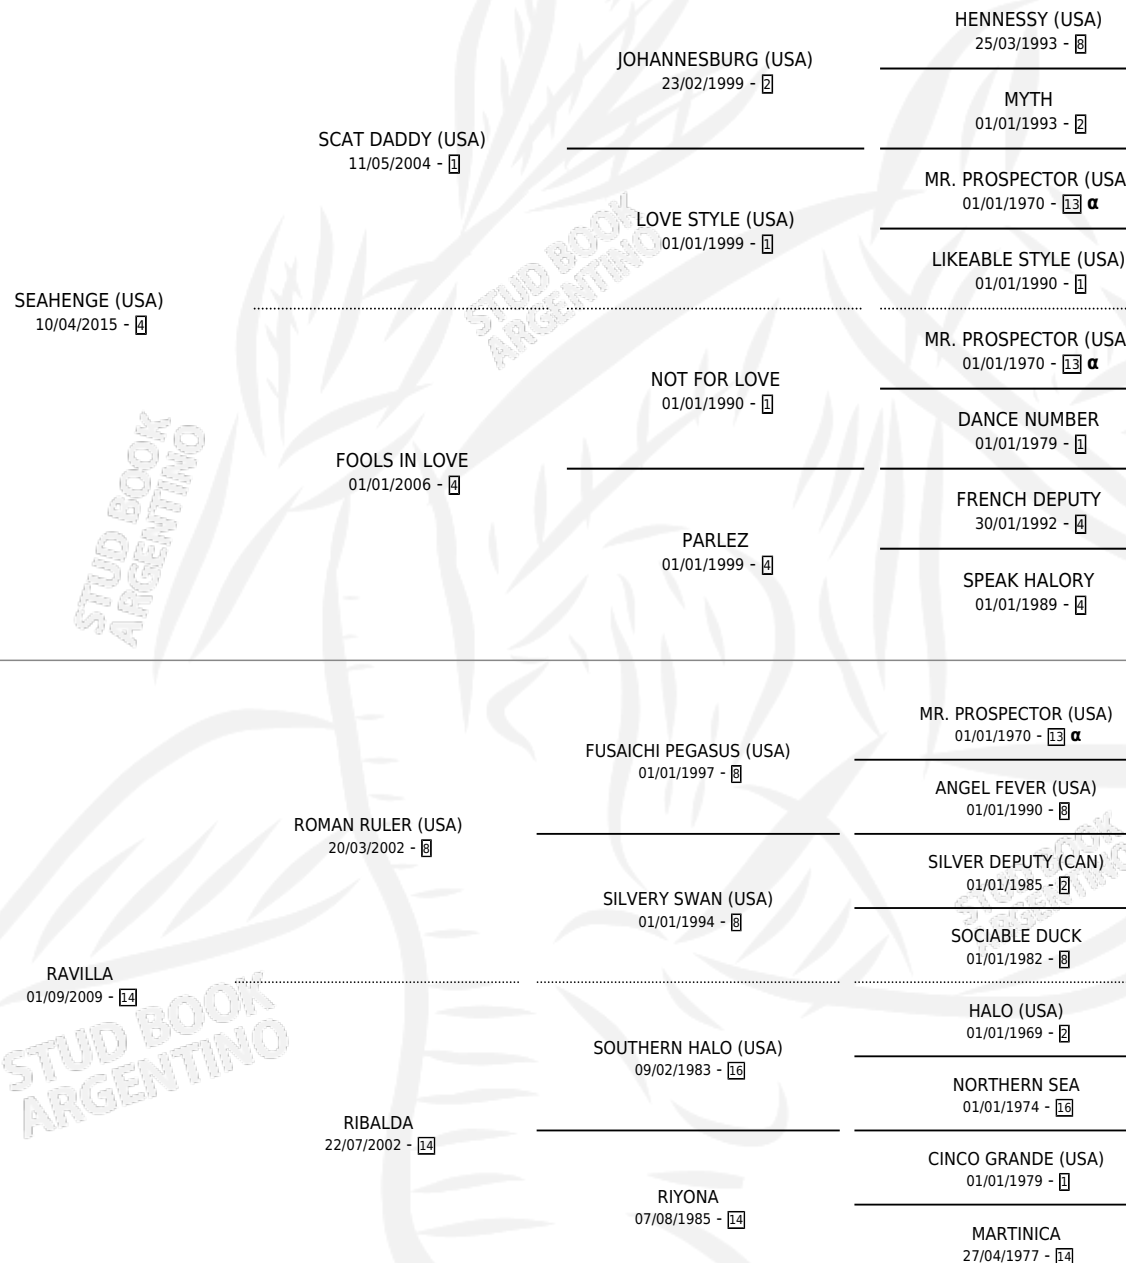

RABBIT

por **SEAHENGE (USA)** y **RAVILLA** por **ROMAN RULER (USA)**

Argentina · Macho · Zaino · SP · 22/10/2022
Familia 14-c · Volumen 44

ESTADO

TIPIFICACIÓN SANGUÍNEA	X
TIPIFICACIÓN POR ADN	X
PASAPORTE	X
IDENTIFICACIÓN POR MICROCHIP	X
REPRODUCTOR	X

Lugar de nacimiento: El Arroyo
Criador: Reale Agustin

PEDIGREE

INBREEDING : α

RABBIT

Datos oficiales del Stud Book Argentino

Documento generado el 06/05/2026

studbook.org.ar