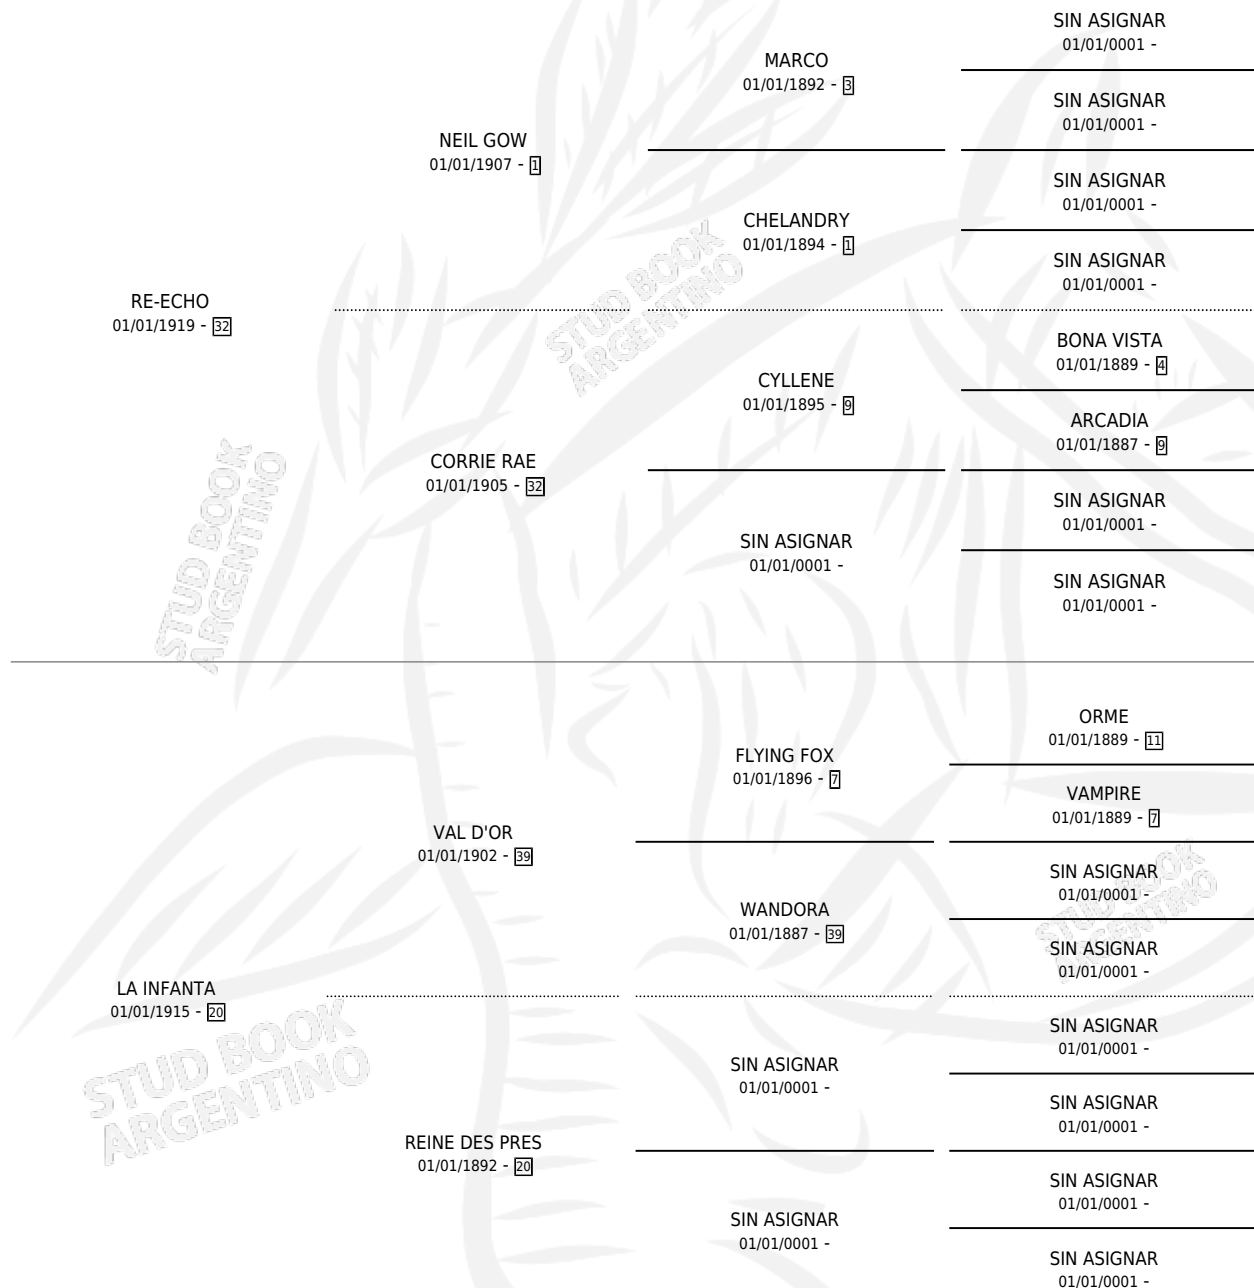

DIVERTIDA

por RE-ECHO y LA INFANTA por VAL D'OR

Argentina · Hembra · Zaino · SP · 01/01/1930
Familia 20 · Volumen 14

ESTADO

TIPIFICACIÓN SANGUÍNEA	X
TIPIFICACIÓN POR ADN	X
PASAPORTE	X
IDENTIFICACIÓN POR MICROCHIP	X
REPRODUCTOR	X

Lugar de nacimiento: Campo Particular

Criador: Sin dato

~

HIJOS

	MACHOS	HEMBRAS
3 NACIERON	0	3
SIN ACTUACIONES		

PEDIGREE

DIVERTIDA

Datos oficiales del Stud Book Argentino