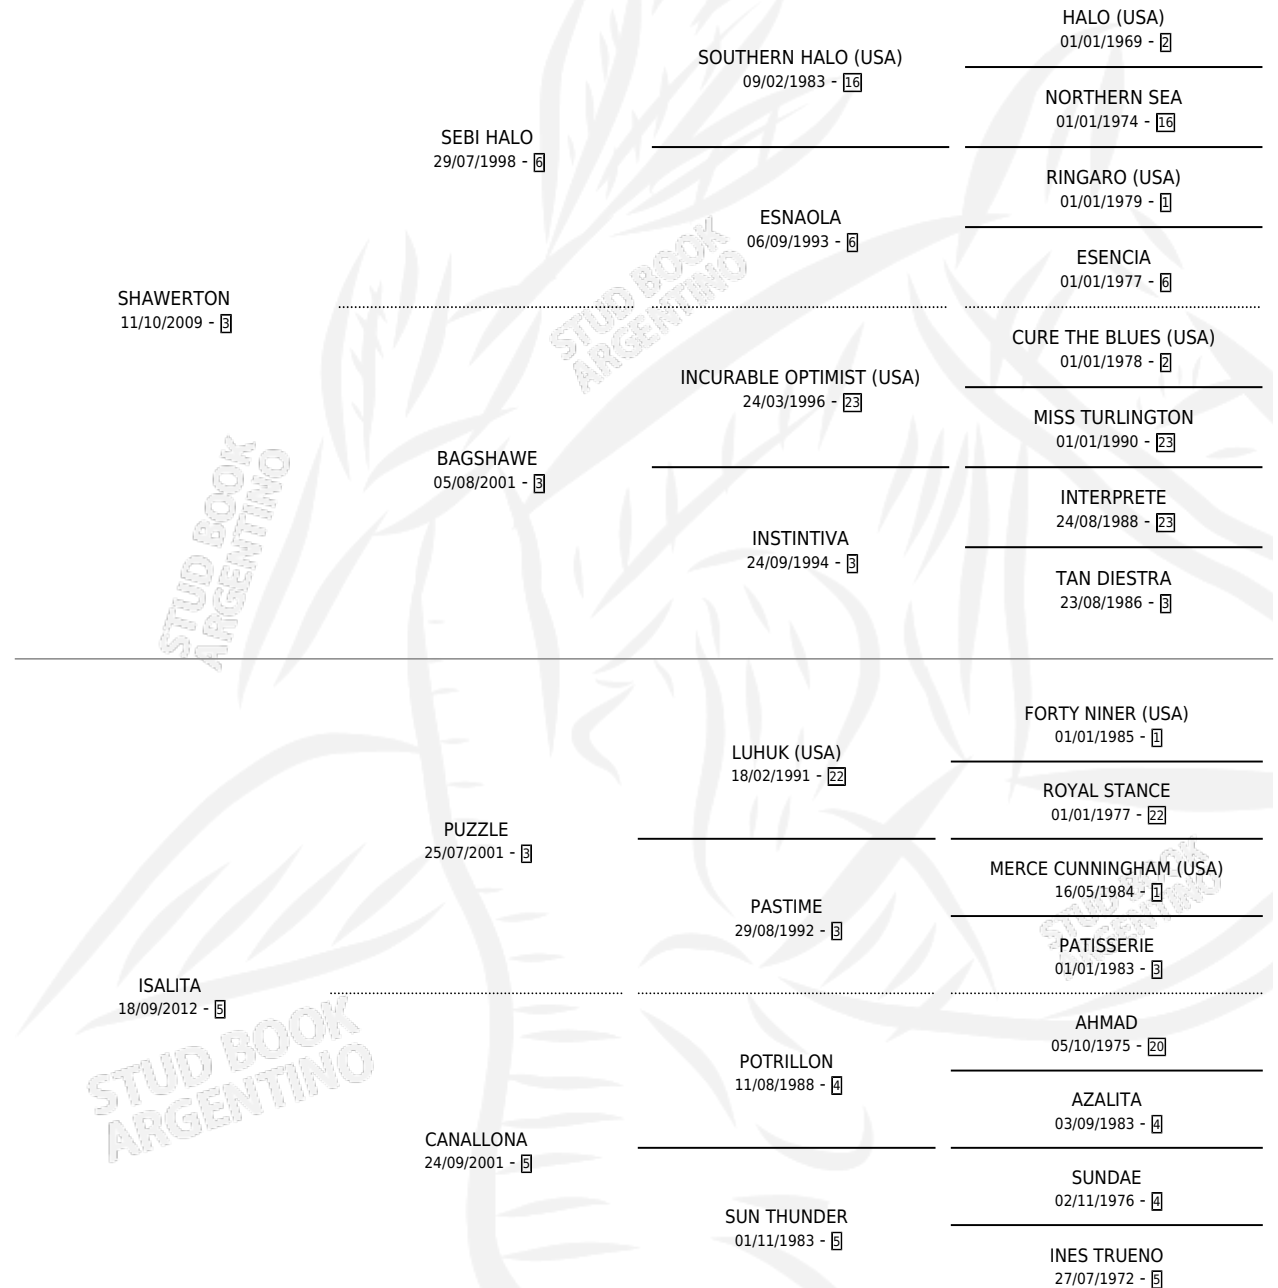

SHAWELITA

por SHAWERTON y ISALITA por PUZZLE

Argentina · Hembra · Zaino · SP · 20/10/2022
Familia 5-b · Volumen 44

ESTADO

TIPIFICACIÓN SANGUÍNEA	X
TIPIFICACIÓN POR ADN	✓
PASAPORTE	✓
IDENTIFICACIÓN POR MICROCHIP	✓
REPRODUCTOR	X

Lugar de nacimiento: Campo particular

Criador: Capria Humberto Ruben

PEDIGREE

SHAWELITA

Datos oficiales del Stud Book Argentino

Documento generado el 12/05/2026

studbook.org.ar