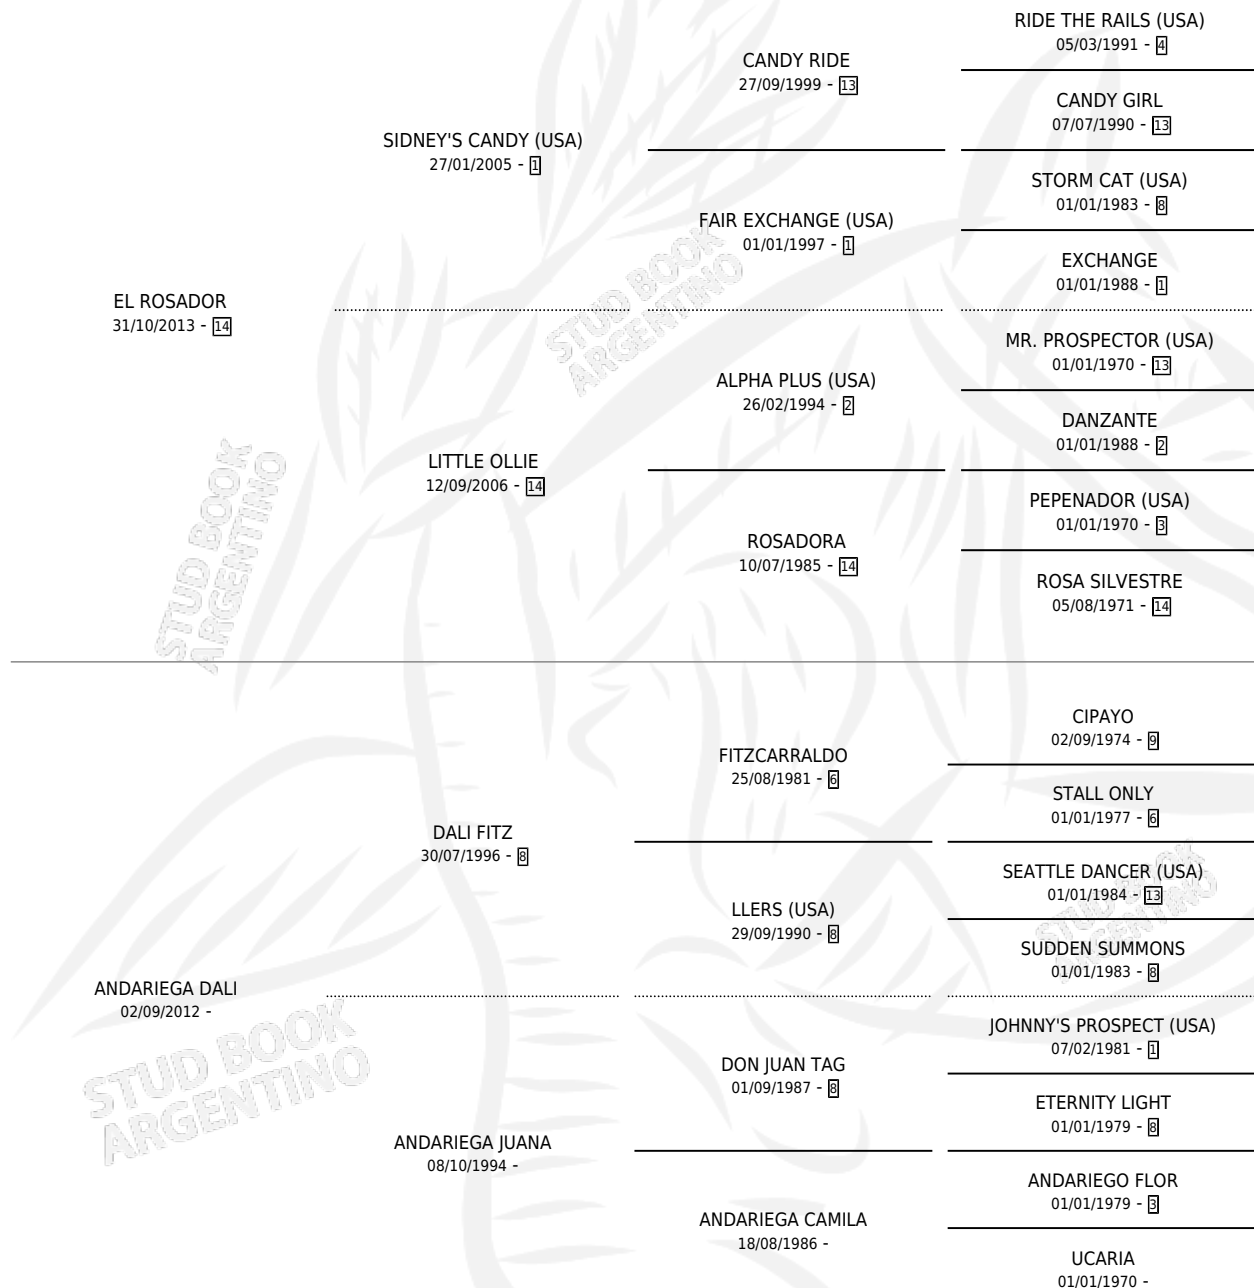

ANDARIEGA ROSA

por EL ROSADOR y ANDARIEGA DALI por DALI FITZ

Argentina · Hembra · Zaino Colorado · SP · 30/09/2022
Familia · Volumen 44

ESTADO

TIPIFICACIÓN SANGUÍNEA	X
TIPIFICACIÓN POR ADN	✓
PASAPORTE	X
IDENTIFICACIÓN POR MICROCHIP	✓
REPRODUCTOR	X

Lugar de nacimiento: Campo particular

Criador: Delfin Facundo Ezequiel

PEDIGREE

ANDARIEGA ROSA

Datos oficiales del Stud Book Argentino

Documento generado el 14/05/2026

studbook.org.ar