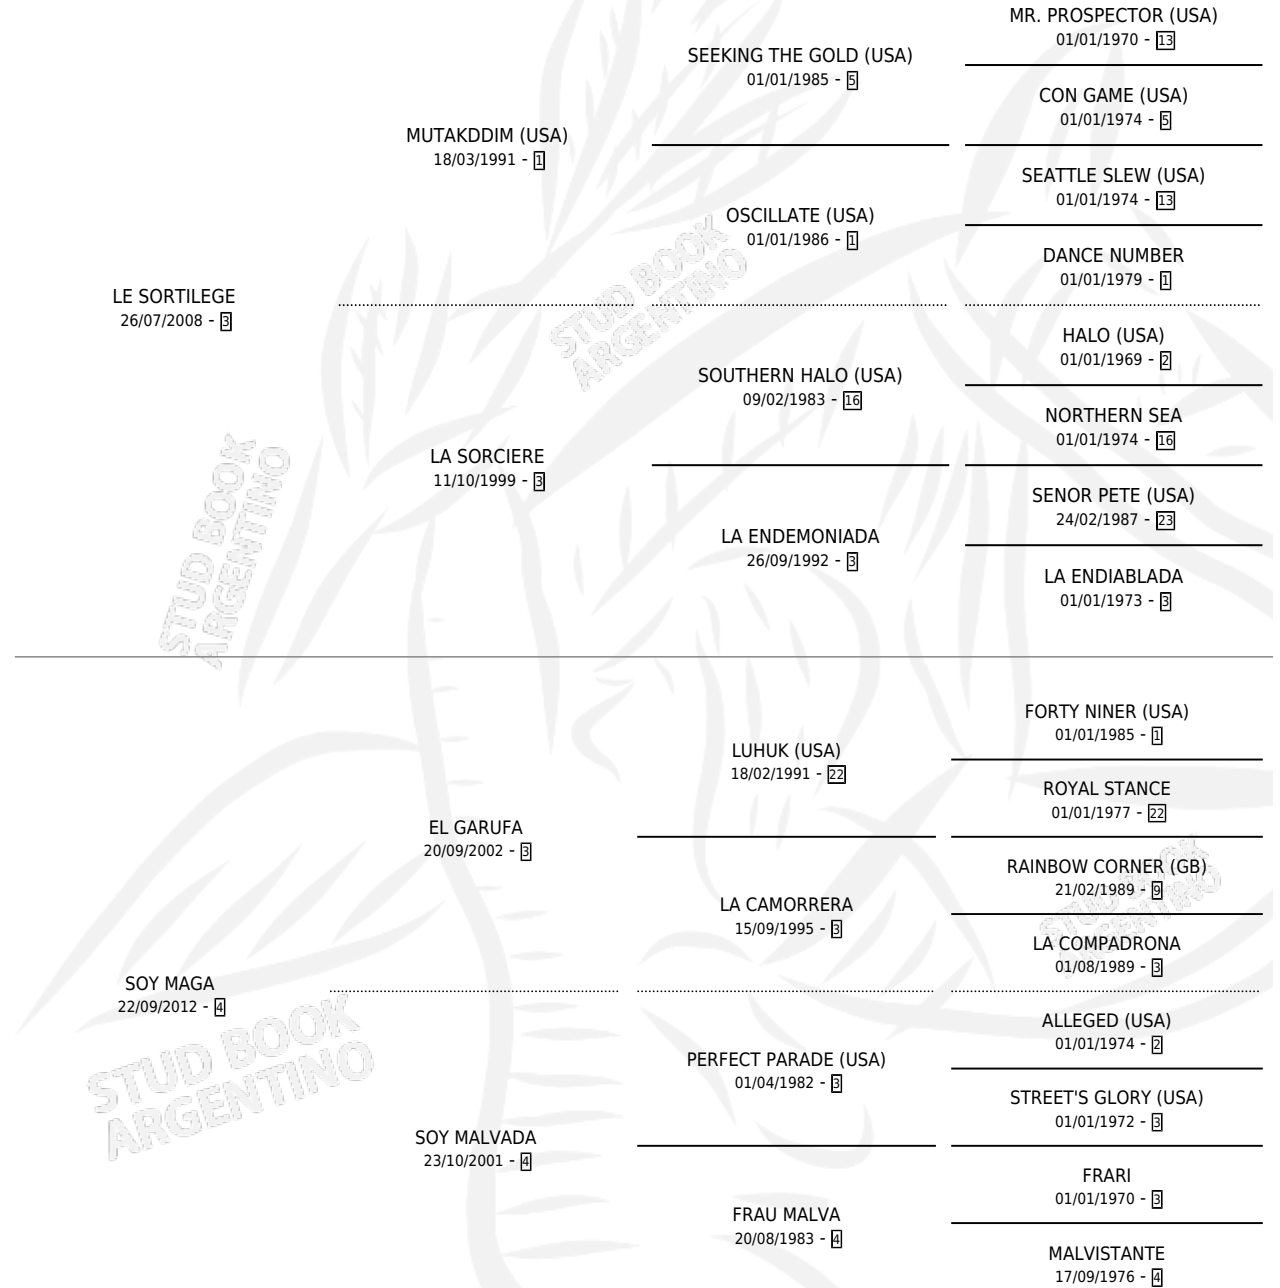

MAGO SORT

por LE SORTILEGE y SOY MAGA por EL GARUFA

Argentina · Macho · Zaino · SP · 21/09/2022
Familia 4-b · Volumen 44

ESTADO

TIPIFICACIÓN SANGUÍNEA	X
TIPIFICACIÓN POR ADN	✓
PASAPORTE	✓
IDENTIFICACIÓN POR MICROCHIP	✓
REPRODUCTOR	X

Lugar de nacimiento: Los Desagues

Criador: Los Desagues

PEDIGREE