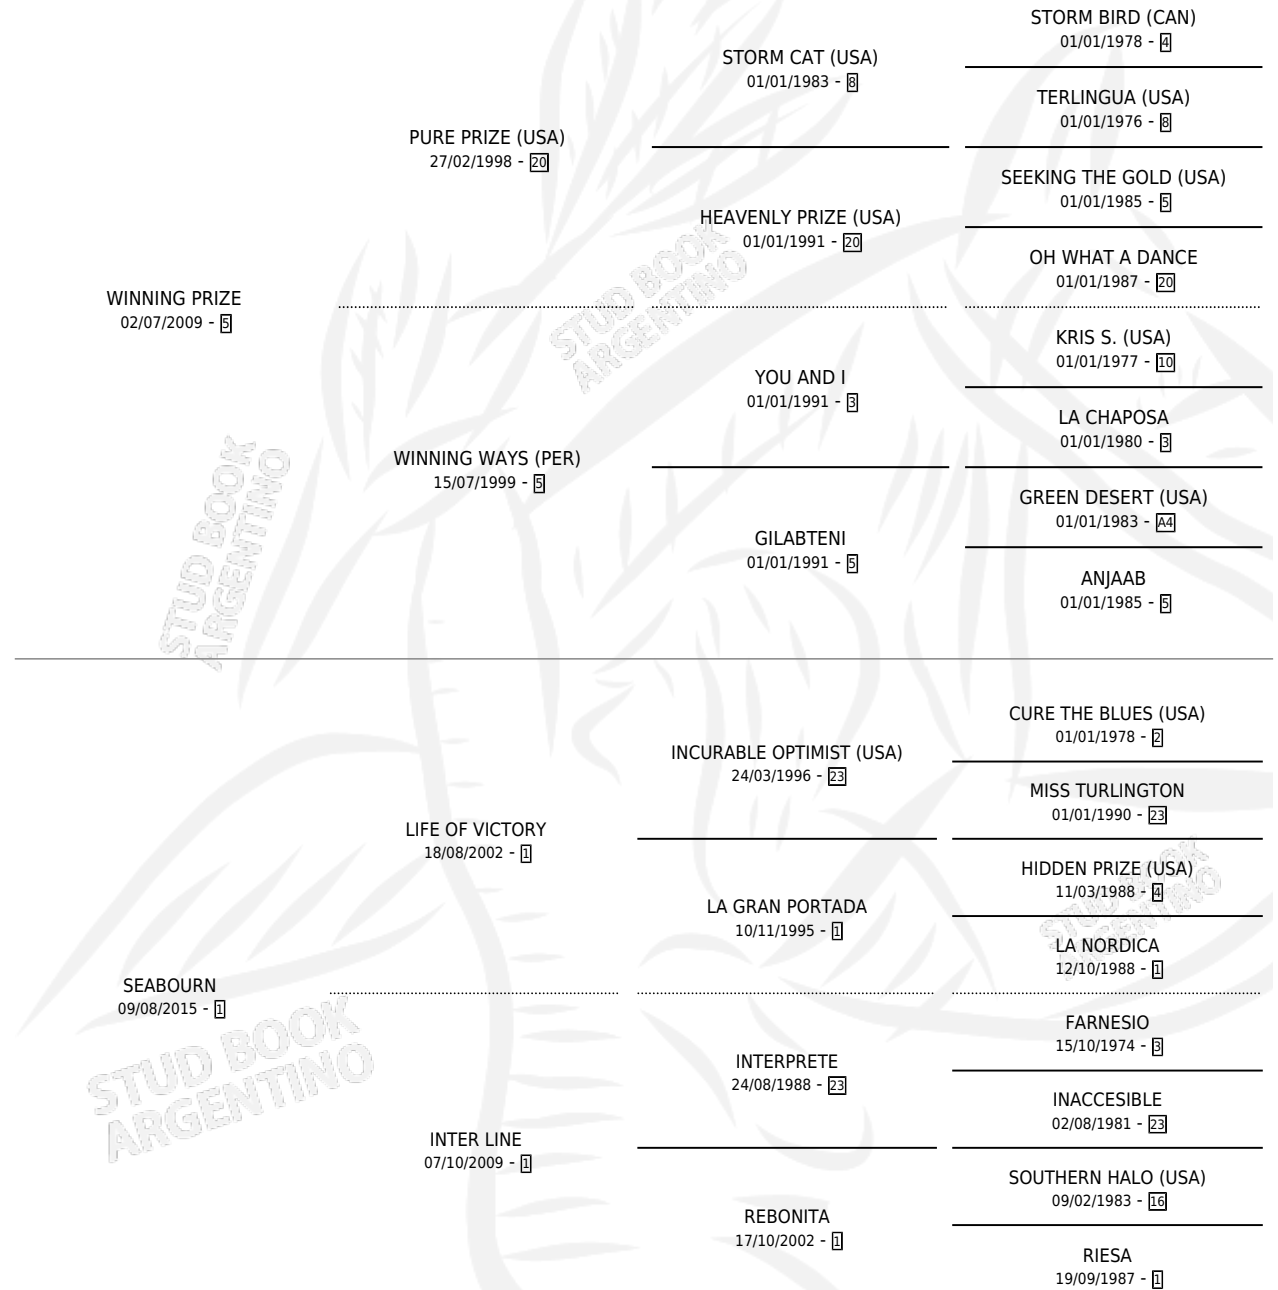

PADOUR

por **WINNING PRIZE** y **SEABOURN** por **LIFE OF VICTORY**

Argentina · Hembra · Alazan · SP · 19/10/2022
Familia 1-j · Volumen 44

ESTADO

TIPIFICACIÓN SANGUÍNEA	X
TIPIFICACIÓN POR ADN	✓
PASAPORTE	✓
IDENTIFICACIÓN POR MICROCHIP	✓
REPRODUCTOR	X

Lugar de nacimiento: Cuarto Creciente
Criador: Comalal

PEDIGREE

CAMPAÑA

Solo carreras oficiales de Argentina

POR EDAD

EDAD	CC	1°	2°	3°	4°	5°	NP	CLC	CLG	CLCG1	CLGG1	IMPORTE	GANANCIA / CC
2 AÑOS	1	0	0	0	0	0	1	0	0	0	0	\$120,000	\$120,000
3 AÑOS	3	0	0	1	1	1	0	0	0	0	0	\$1,688,900	\$562,967
TOTALES	4	0	0	1	1	1	1	0	0	0	0	\$1,808,900	\$452,225
%		0.0%	0.0%	25.0%	25.0%	25.0%	25.0%	0.0%	0.0%	0.0%	0.0%		