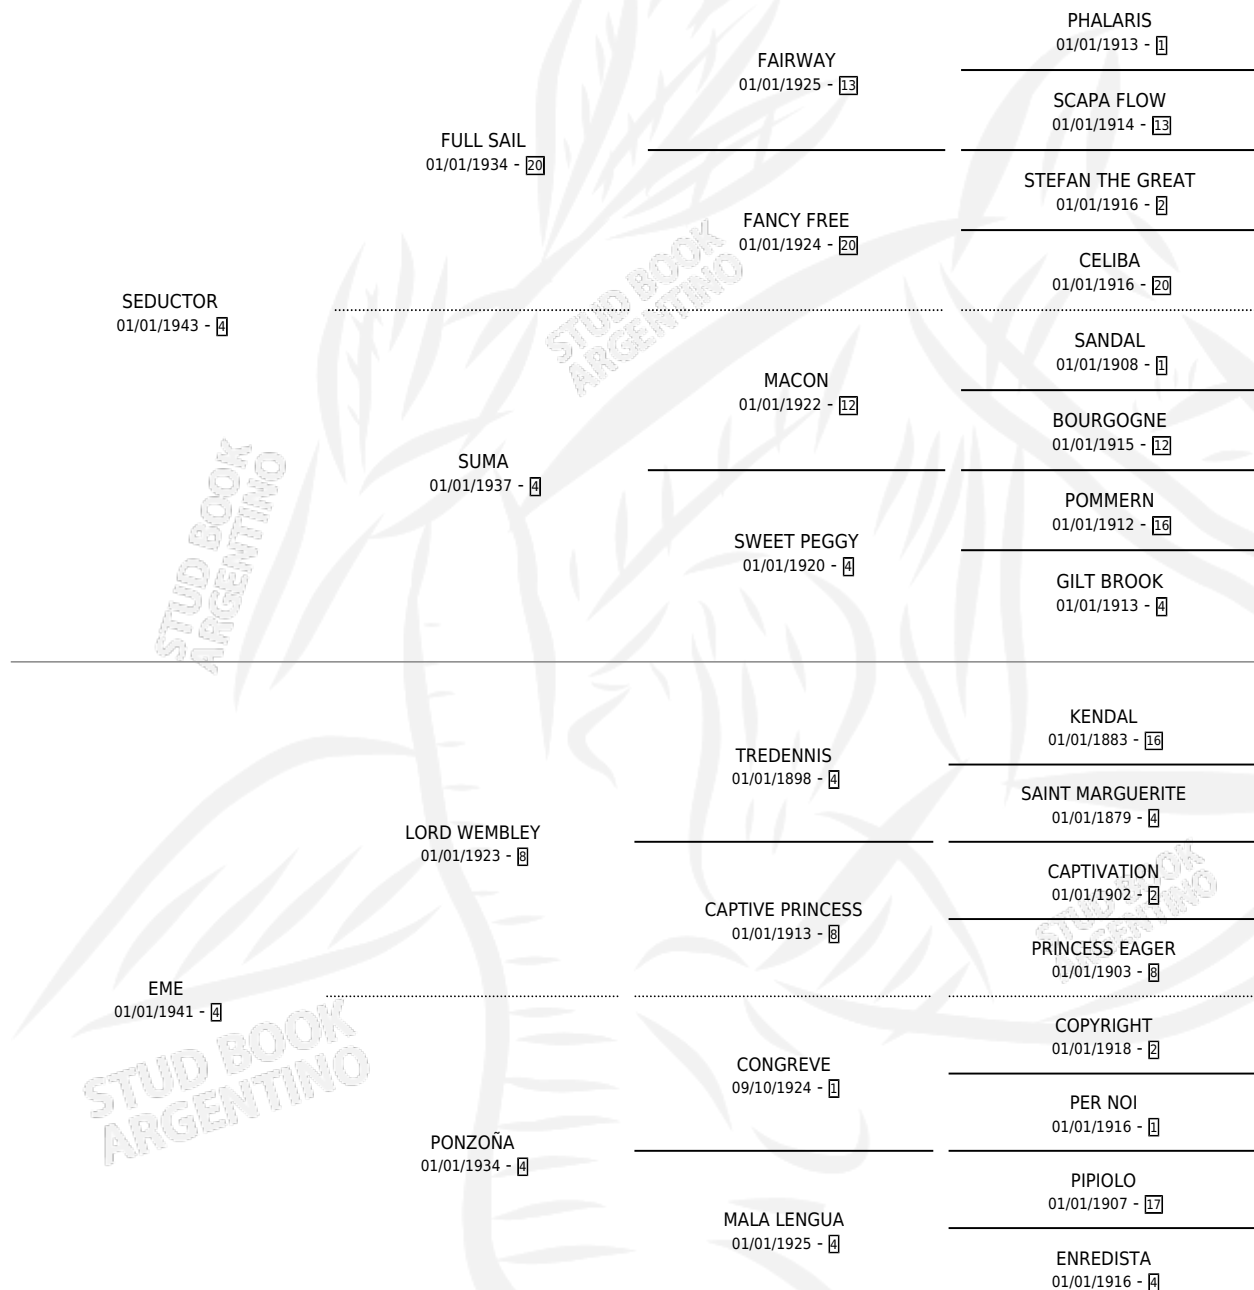

EXOTICA

por **SEDUCTOR** y **EME** por **LORD WEMBLEY**

Argentina · Hembra · Alazan · SP · 01/01/1952
Familia 4-k · Volumen 21

ESTADO

TIPIFICACIÓN SANGUÍNEA	X
TIPIFICACIÓN POR ADN	X
PASAPORTE	X
IDENTIFICACIÓN POR MICROCHIP	X
REPRODUCTOR	X

Lugar de nacimiento: Campo particular

Criador: Sin dato

~

HIJOS

	MACHOS	HEMBRAS
5 NACIERON	2	3
SIN ACTUACIONES		

PEDIGREE

EXOTICA

Datos oficiales del Stud Book Argentino