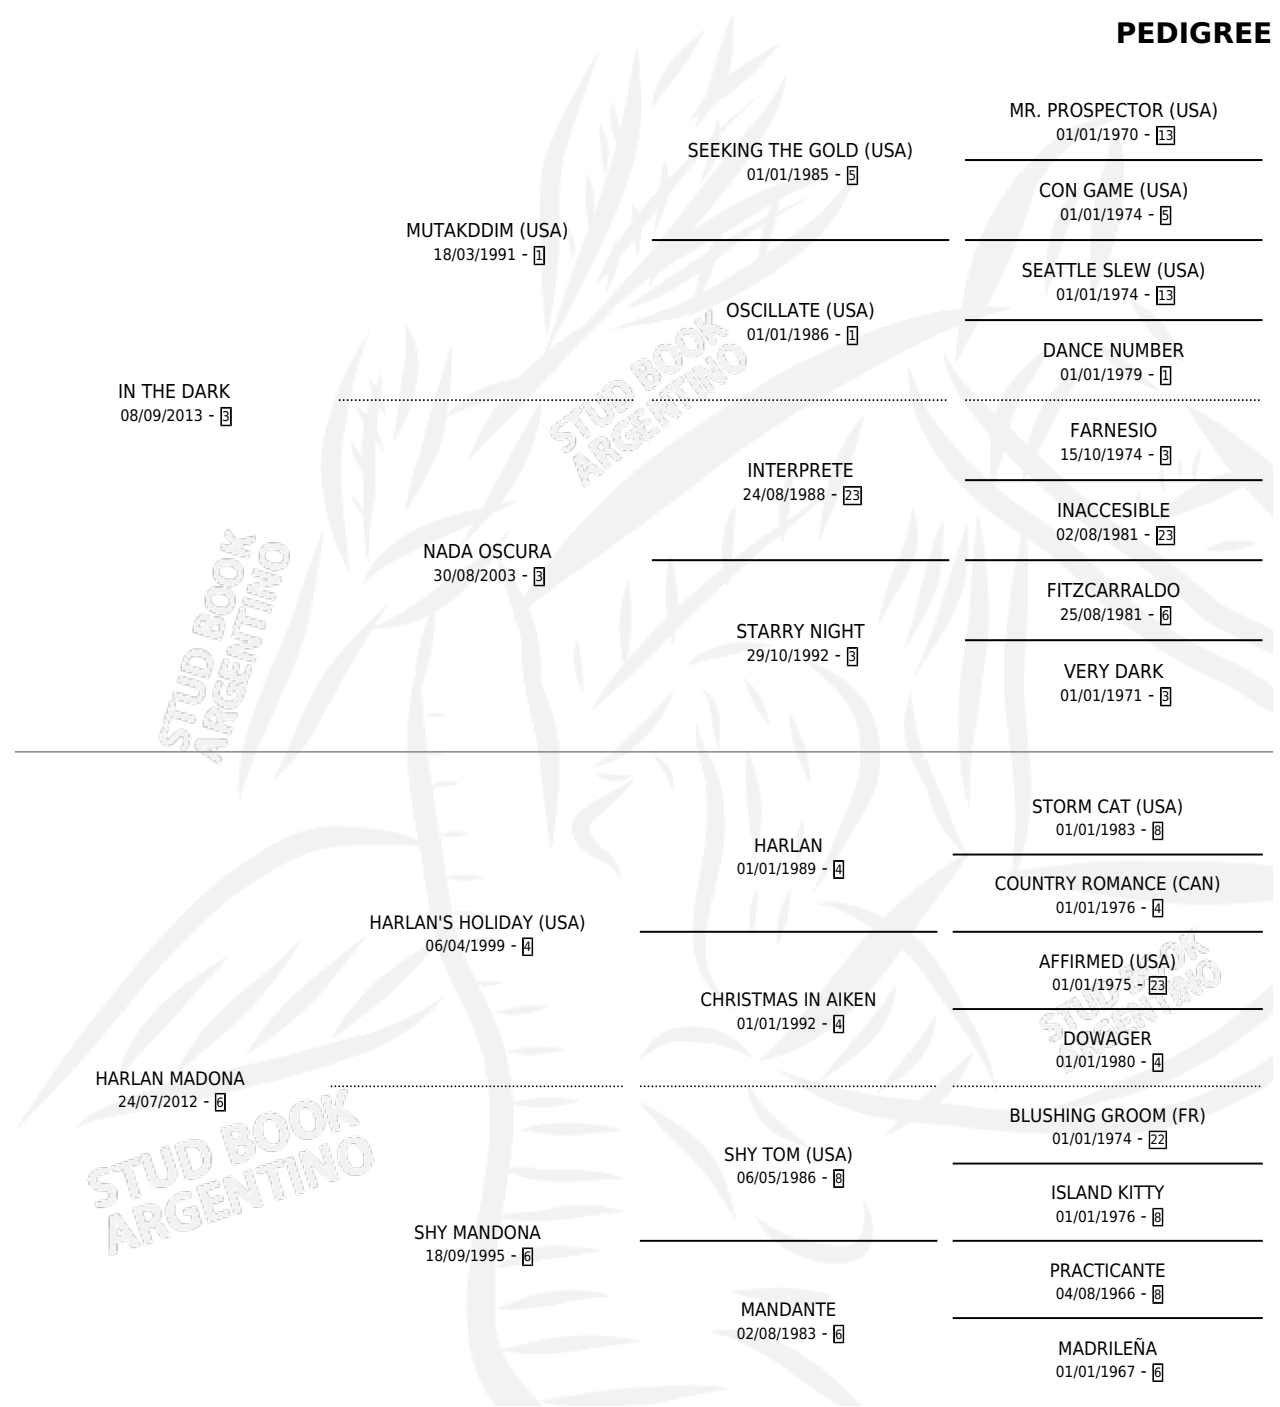

MANDO DARK

por **IN THE DARK** y **HARLAN MADONA** por **HARLAN'S HOLIDAY (USA)**

Argentina · Macho · Alazan · SP · 26/10/2022
Familia 6 · Volumen 44

ESTADO

TIPIFICACIÓN SANGUÍNEA	X
TIPIFICACIÓN POR ADN	✓
PASAPORTE	✓
IDENTIFICACIÓN POR MICROCHIP	✓
REPRODUCTOR	X

Lugar de nacimiento: Las Retamas
Criador: Rama Luciano Carlos

PEDIGREE

CAMPAÑA

Solo carreras oficiales de Argentina

POR EDAD

EDAD	CC	1°	2°	3°	4°	5°	NP	CLC	CLG	CLCG1	CLGG1	IMPORTE	GANANCIA / CC
3 AÑOS	7	0	0	0	1	0	6	0	0	0	0	\$1,386,600	\$198,086
TOTALES	7	0	0	0	1	0	6	0	0	0	0	\$1,386,600	\$198,086
%		0.0%	0.0%	0.0%	14.3%	0.0%	85.7%	0.0%	0.0%	0.0%	0.0%		