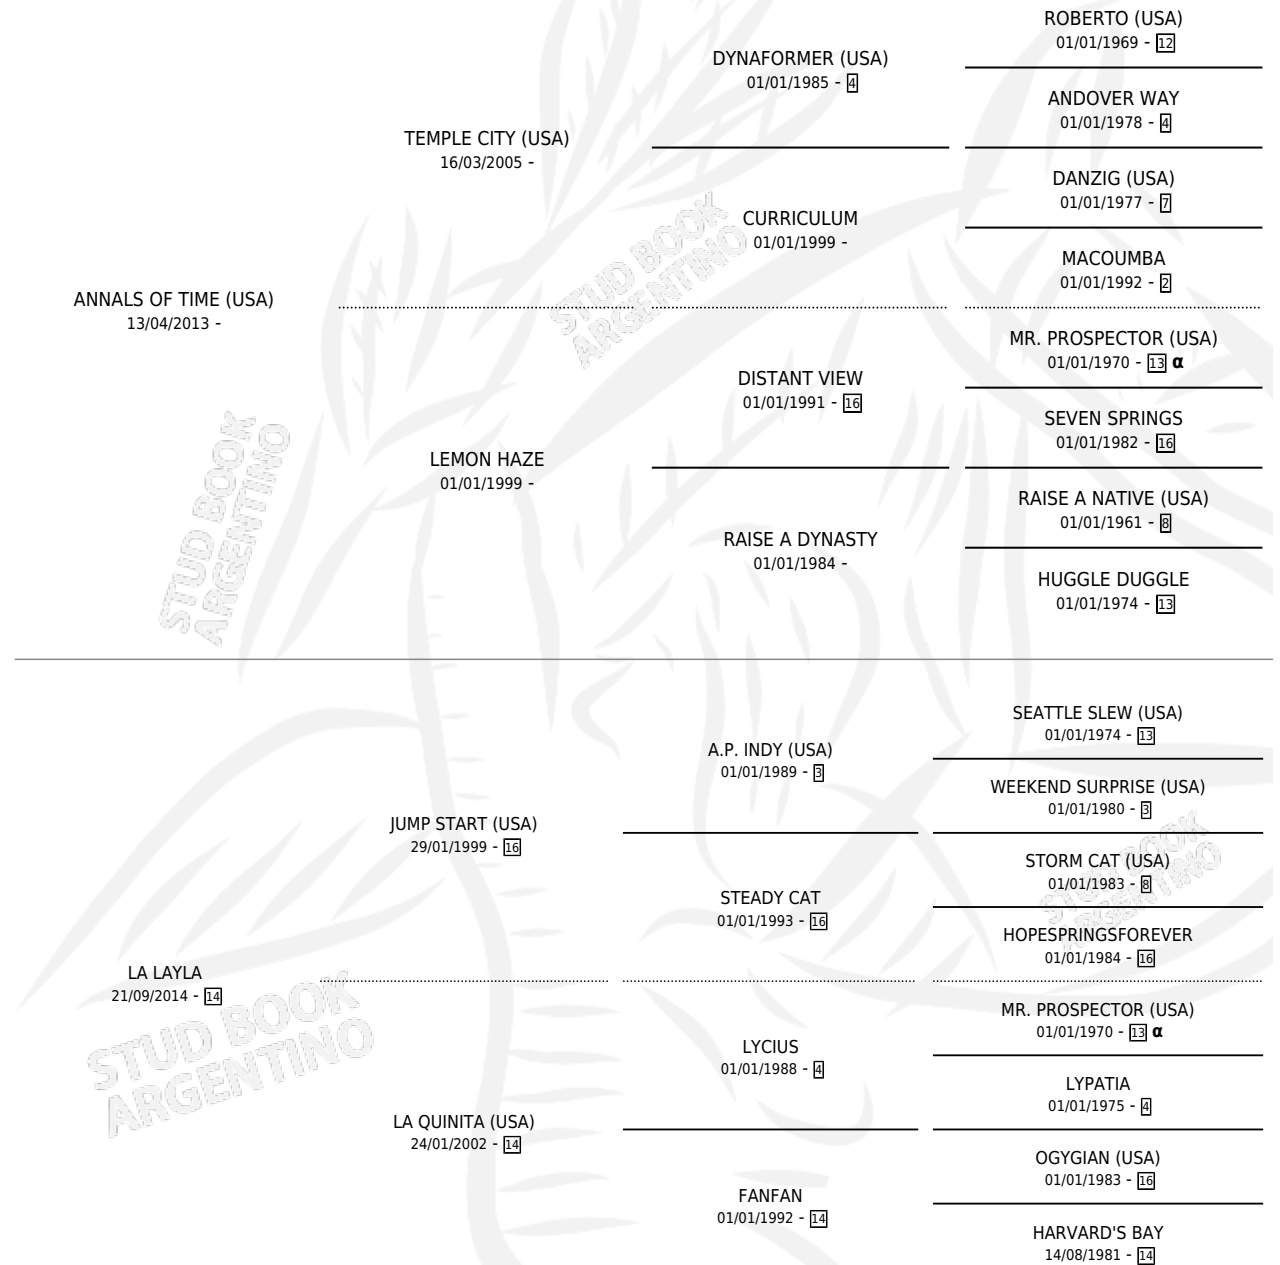

LAYOUT TIME

por ANNALS OF TIME (USA) y LA LAYLA por JUMP START (USA)

Argentina · Macho · Zaino · SP · 03/10/2022
Familia 14 · Volumen 44

ESTADO

TIPIFICACIÓN SANGUÍNEA	X
TIPIFICACIÓN POR ADN	✓
PASAPORTE	✓
IDENTIFICACIÓN POR MICROCHIP	✓
REPRODUCTOR	X

Lugar de nacimiento: Vadarkblar
Criador: Vadarkblar

PEDIGREE

INBREEDING : α

CAMPAÑA

Solo carreras oficiales de Argentina

POR EDAD

EDAD	CC	1°	2°	3°	4°	5°	NP	CLC	CLG	CLCG1	CLGG1	IMPORTE	GANANCIA / CC
3 AÑOS	4	0	0	0	0	0	4	0	0	0	0	\$319,750	\$79,938
TOTALES	4	0	0	0	0	0	4	0	0	0	0	\$319,750	\$79,938
%		0.0%	0.0%	0.0%	0.0%	0.0%	100%	0.0%	0.0%	0.0%	0.0%		