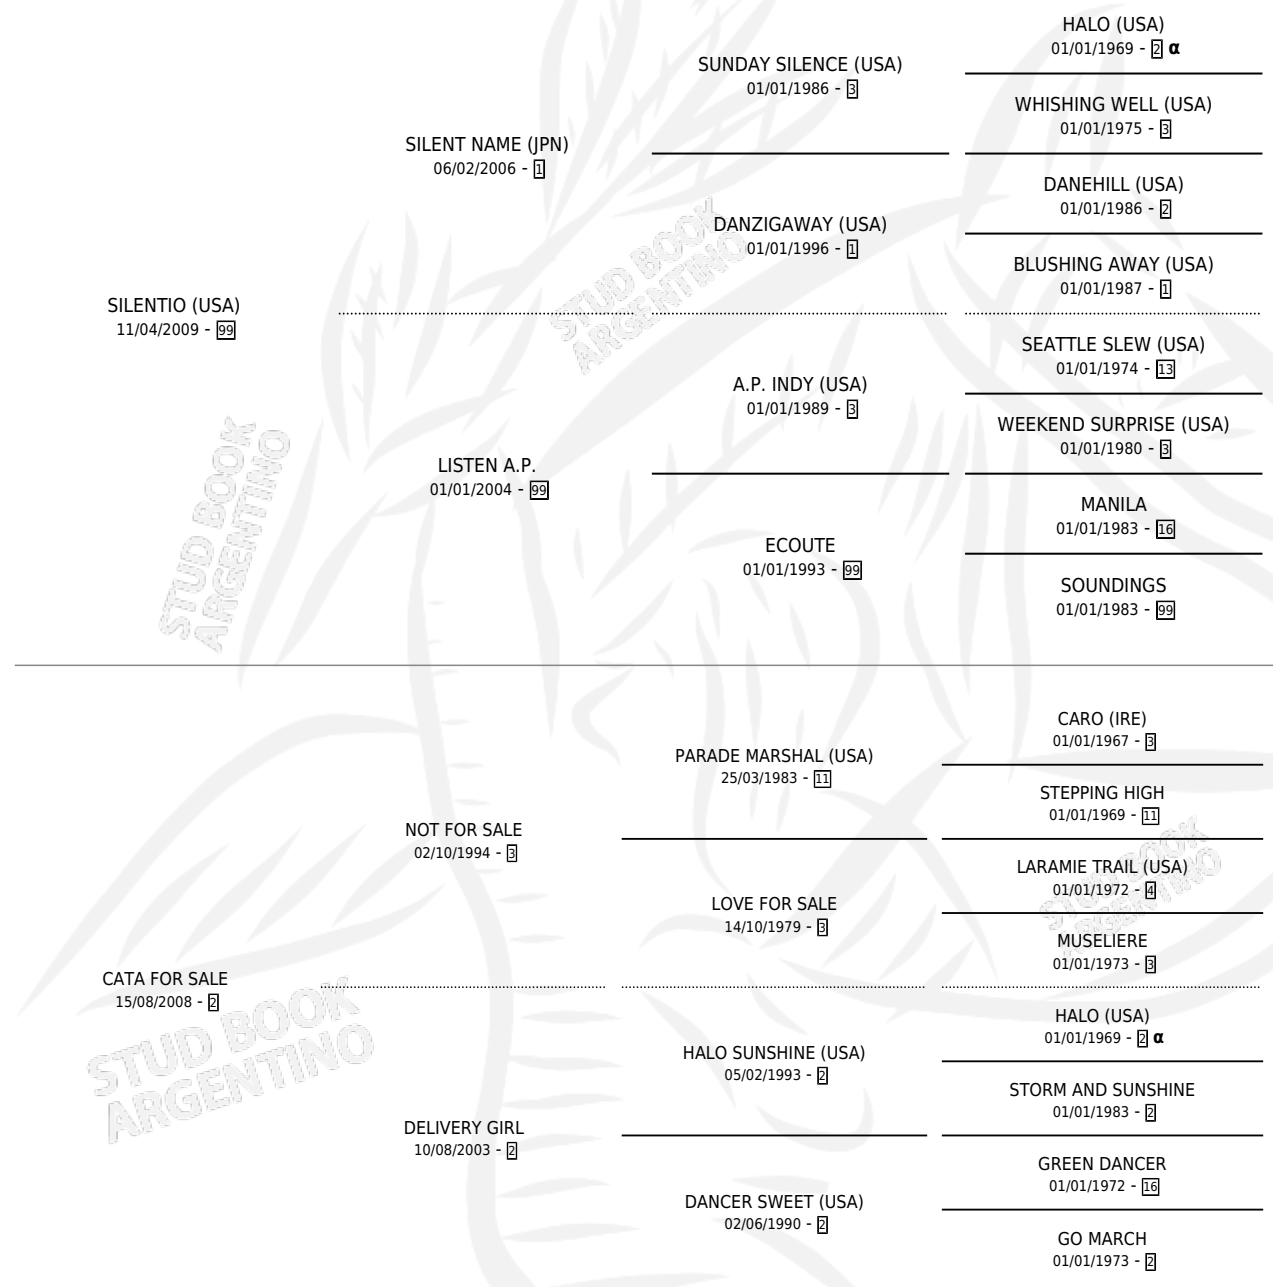

Lugar de nacimiento: Vadarkblar

Criador: Vadarkblar

PEDIGREE

INBREEDING : α

CAMPAÑA

Solo carreras oficiales de Argentina

POR EDAD

EDAD	CC	1°	2°	3°	4°	5°	NP	CLC	CLG	CLCG1	CLGG1	IMPORTE	GANANCIA / CC
3 AÑOS	7	0	0	0	1	0	6	0	0	0	0	\$717,500	\$102,500
TOTALES	7	0	0	0	1	0	6	0	0	0	0	\$717,500	\$102,500
%		0.0%	0.0%	0.0%	14.3%	0.0%	85.7%	0.0%	0.0%	0.0%	0.0%		