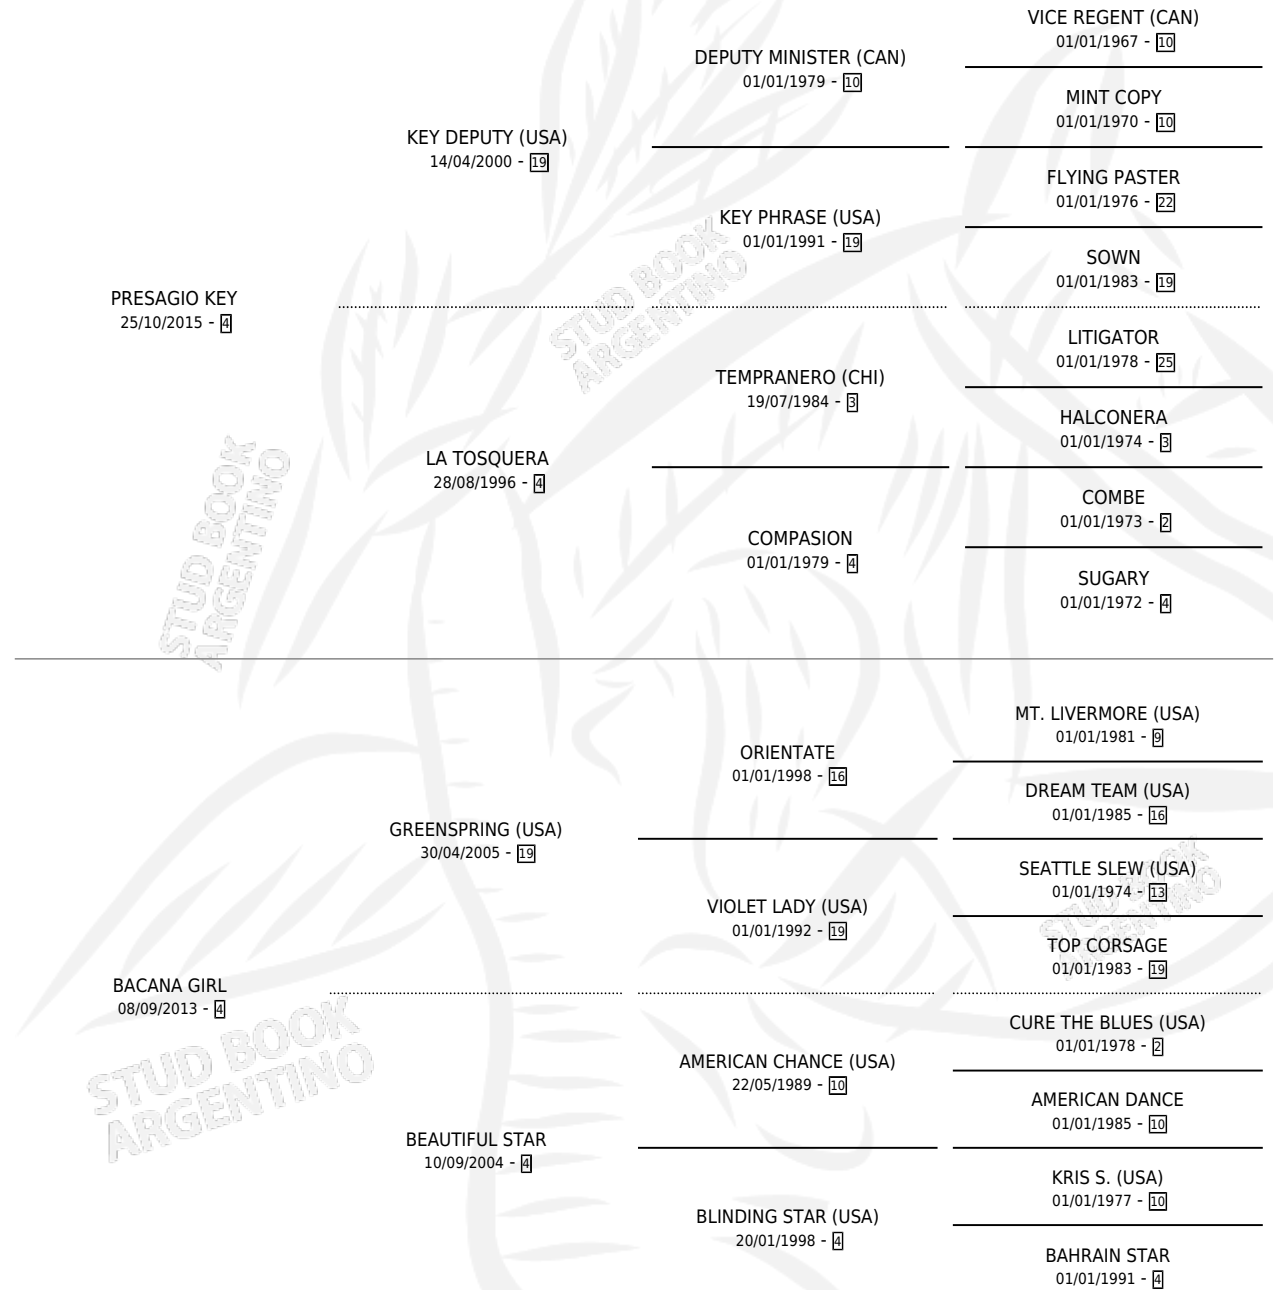

DON RAUL RICARDO

por PRESAGIO KEY y BACANA GIRL por GREENSPRING (USA)

Argentina · Macho · Zaino Colorado · SP · 17/09/2022
Familia 4-i · Volumen 44

ESTADO

TIPIFICACIÓN SANGUÍNEA	X
TIPIFICACIÓN POR ADN	✓
PASAPORTE	✓
IDENTIFICACIÓN POR MICROCHIP	✓
REPRODUCTOR	X

Lugar de nacimiento: El Mate Amargo

Criador: El Mate Amargo

PEDIGREE

CAMPAÑA

Solo carreras oficiales de Argentina

POR EDAD

EDAD	CC	1°	2°	3°	4°	5°	NP	CLC	CLG	CLCG1	CLGG1	IMPORTE	GANANCIA / CC
2 AÑOS	5	0	0	0	0	0	5	1	0	0	0	\$900,000	\$180,000
TOTALES	5	0	0	0	0	0	5	1	0	0	0	\$900,000	\$180,000
%		0.0%	0.0%	0.0%	0.0%	0.0%	100%	20.0%	0.0%	0.0%	0.0%		