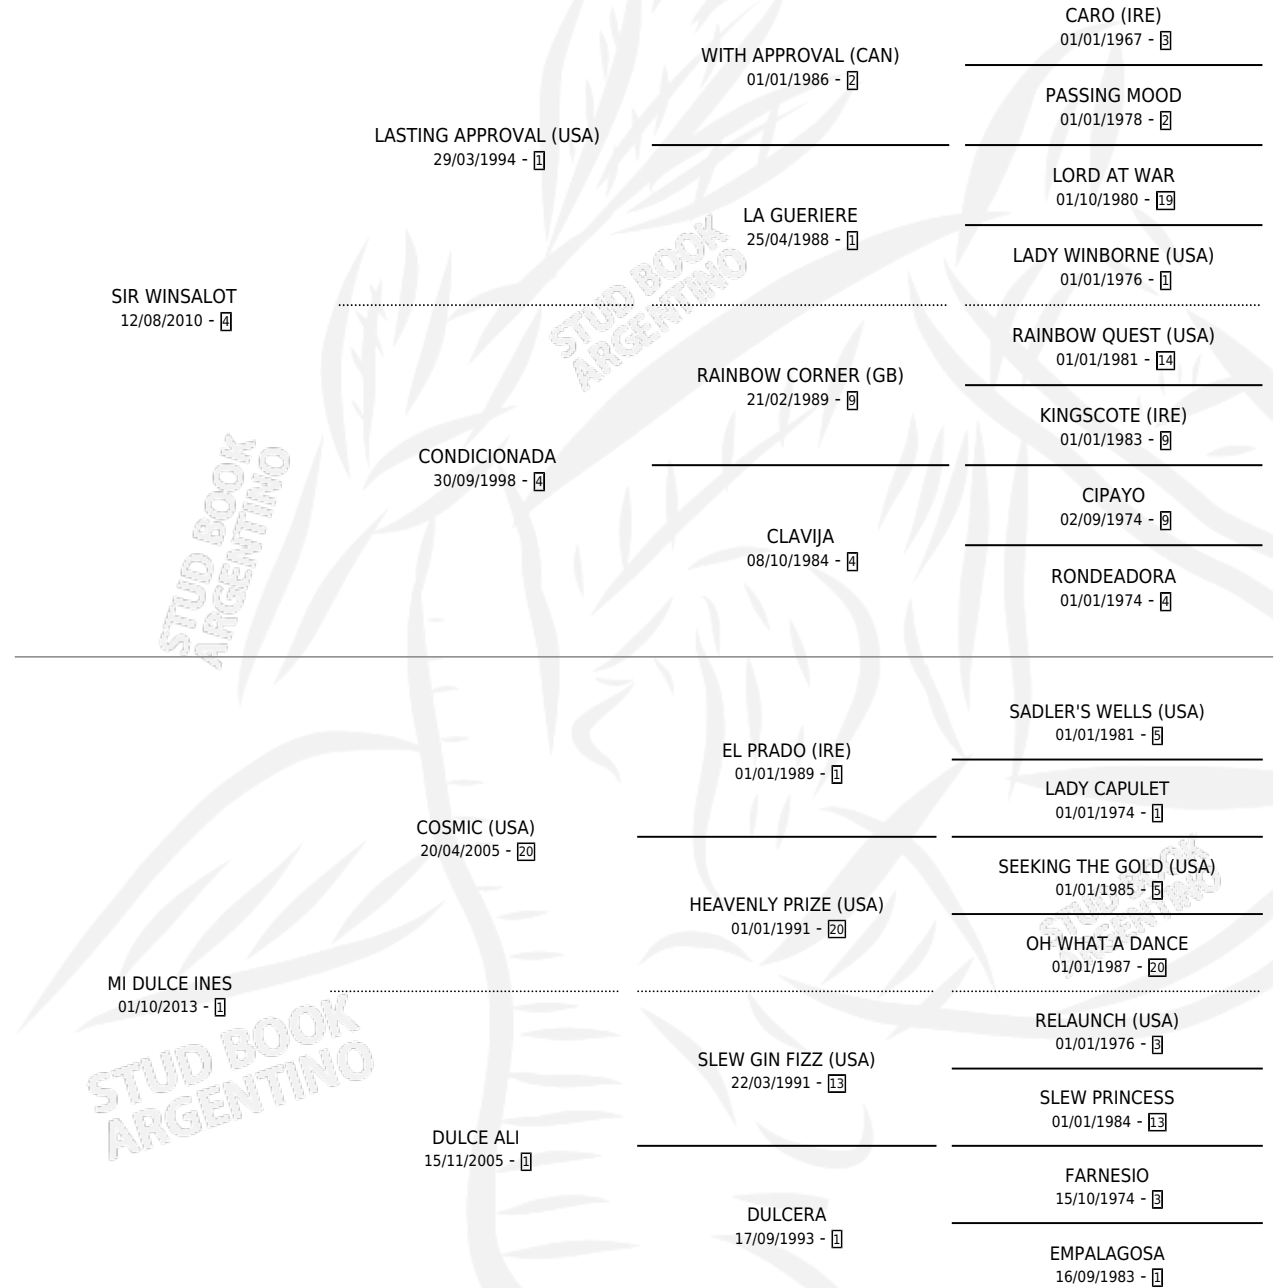

PRADO KING

por SIR WINSALOT y MI DULCE INES por COSMIC (USA)

Argentina · Macho · Tordillo · SP · 16/10/2022
Familia 1-e · Volumen 44

ESTADO

TIPIFICACIÓN SANGUÍNEA	X
TIPIFICACIÓN POR ADN	✓
PASAPORTE	✓
IDENTIFICACIÓN POR MICROCHIP	✓
REPRODUCTOR	X

Lugar de nacimiento: Campo particular
Criador: Ocampo Hector Fabian

PEDIGREE

PRADO KING

Datos oficiales del Stud Book Argentino

Documento generado el 05/05/2026

studbook.org.ar